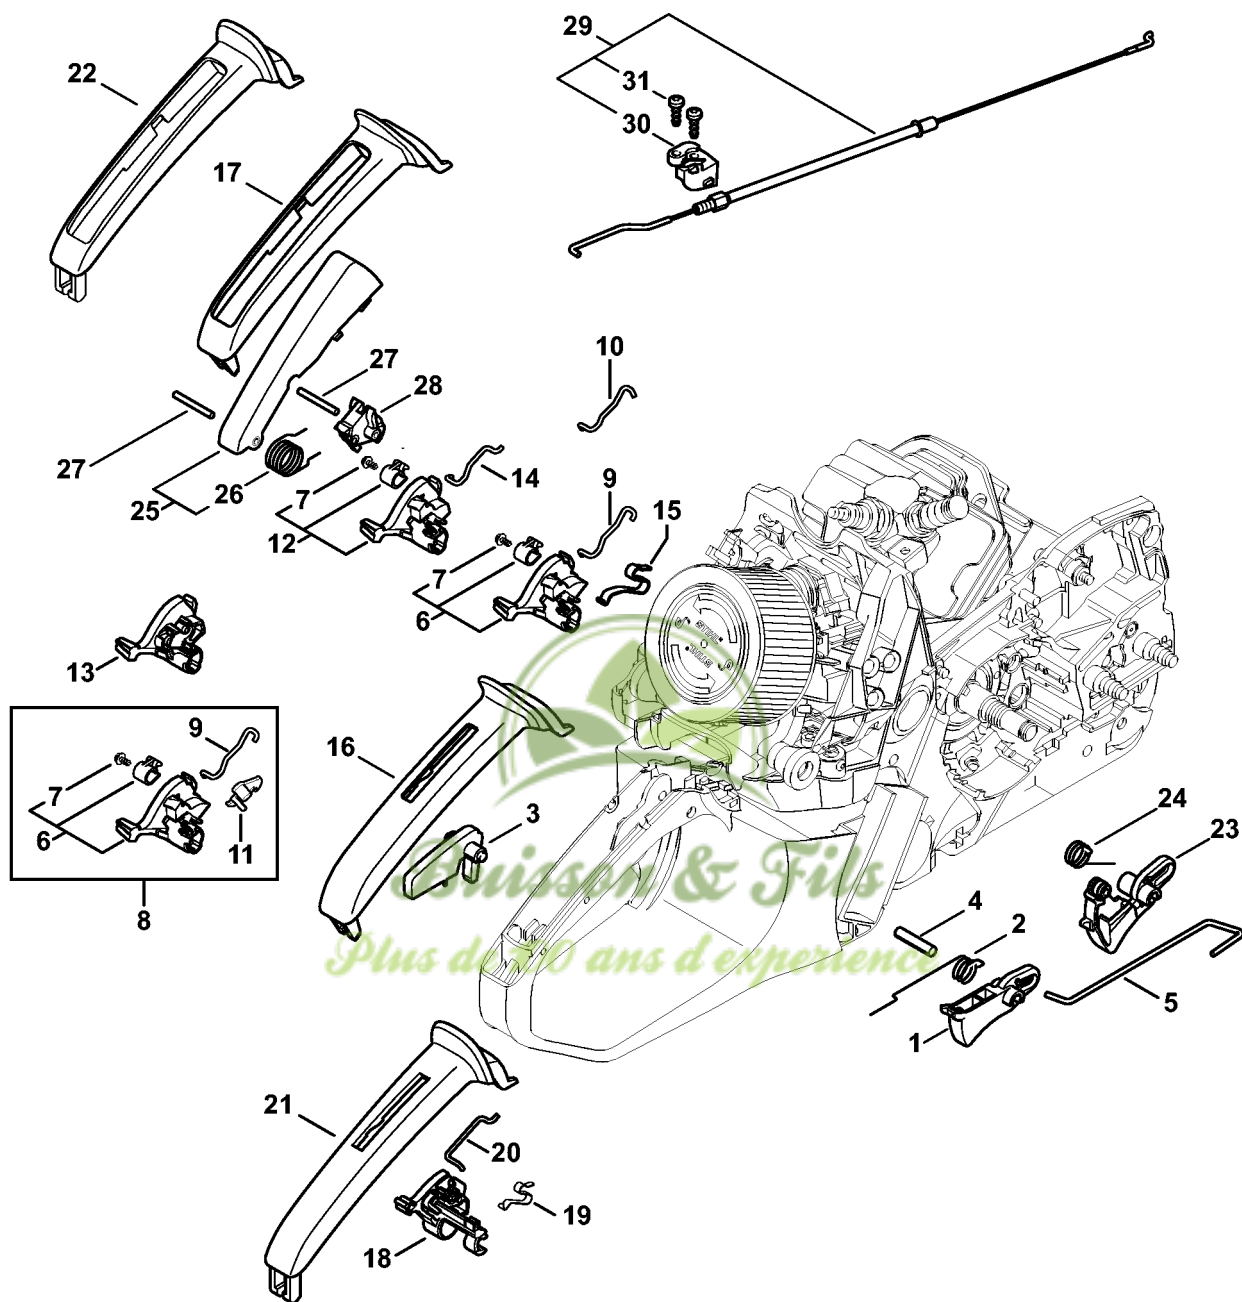

Buisson & Fils
Plus de 100 ans d'expérience

Commande des gaz

1140-BET-0111-A0

Commande des gaz

#	Numéro de pièce	Description	Quantité	Contient un ou plusieurs articles	Remarques
1	1140 182 1000	Manette des gaz	1		
2	1138 182 4500	Ressort coudé	1		
3	1138 182 0800	Levier d'arrêt	1		
4	9371 470 2640	Goupille cylindrique 5x24	1		
5	1140 182 1500	Tringlerie des gaz	1		
6	1140 180 0903	Arbre de commande	1	7	
7	9104 003 0410	Vis Parker P3x6	1		
8	1140 007 1015	Jeu de pièces, arbre de commande	1	6, 7, 9, 11	
9	1140 185 1903	Tringlerie de volet de démarrage	1		
10	1140 185 1902	Tringlerie de volet de démarrage	1		
11	Z010 042 A000	Levier de volet de démarrage	1		
15	1140 442 1601	Ressort de connexion	1		
16	1140 791 0604	Monture de poignée	1		