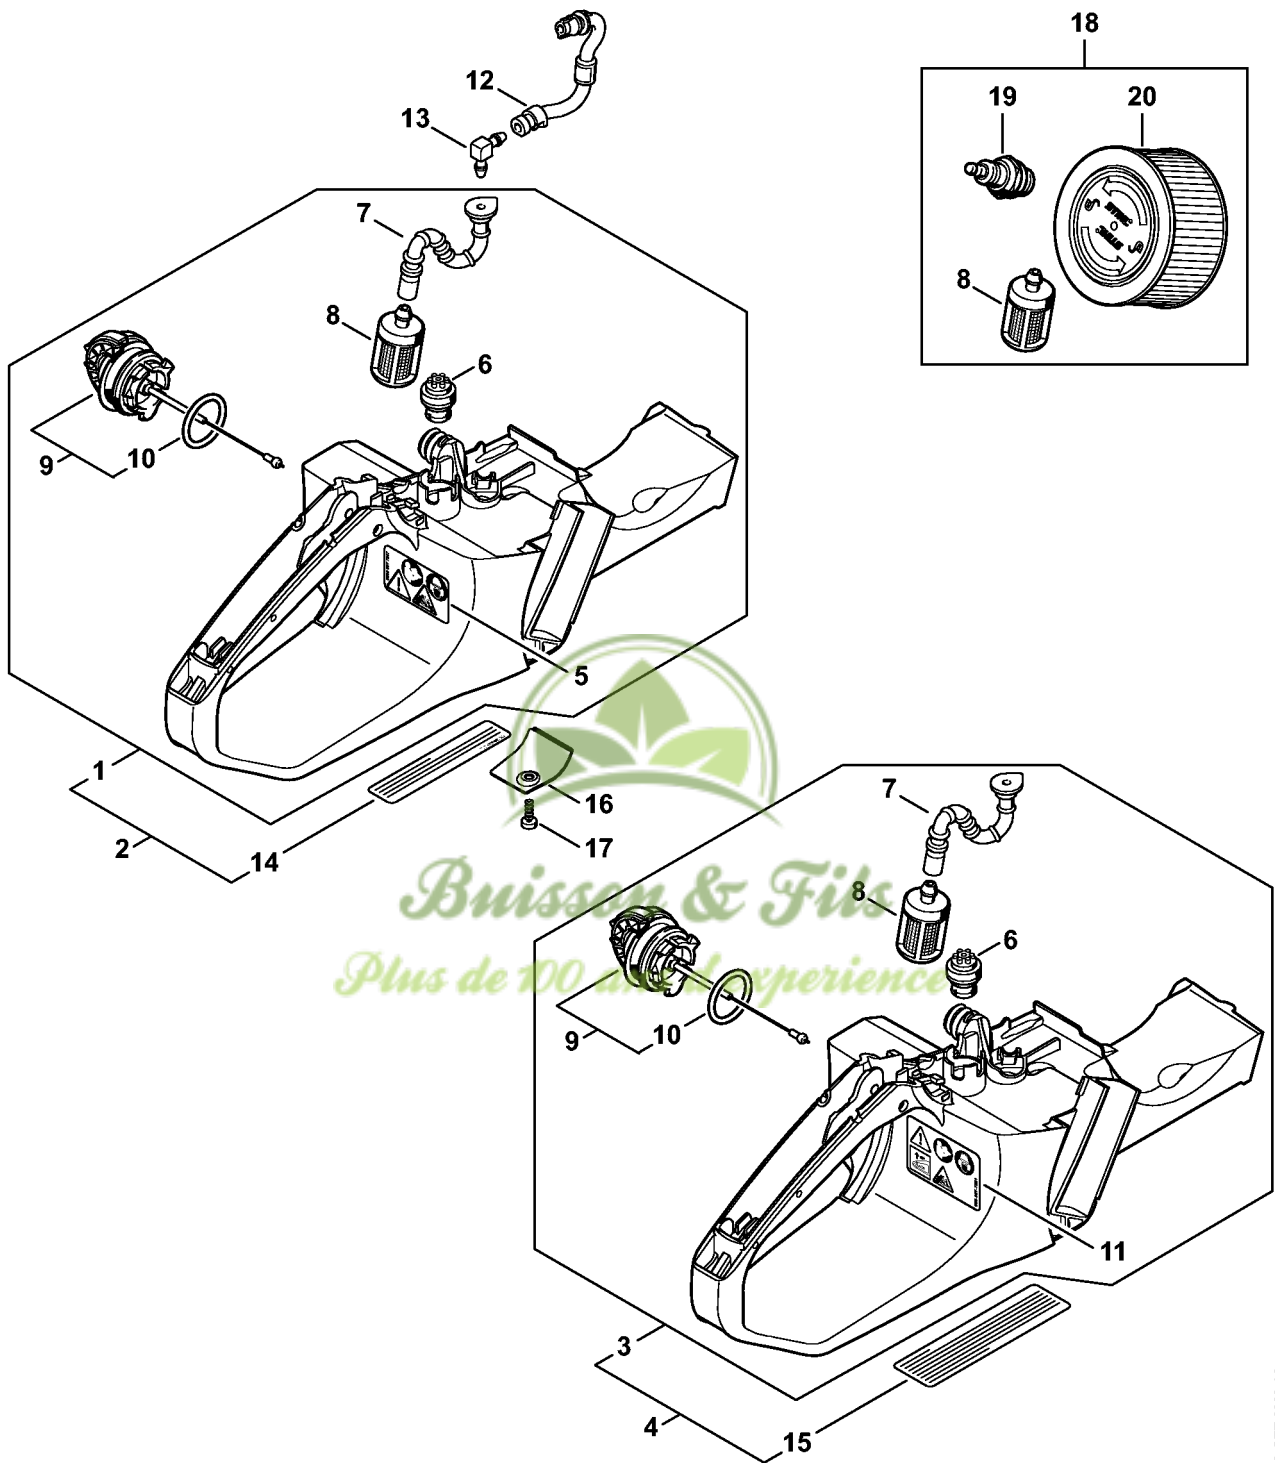

Carter de réservoir

1140-GET-0069-A0

Carter de réservoir

#	Numéro de pièce	Description	Quantité	Contient un ou plusieurs articles	Remarques
1	1140 350 0825	Carter de réservoir	1	5 - 10	
5	0000 967 7247	Pictogramme d'avertissement MS	1		
6	0000 350 5800	Aération de réservoir	1		
7	1140 358 7706	Tuyau	1		
8	0000 350 3518	Crépine d'aspiration	1		
9	0000 350 0533	Bouchon de réservoir	1	10	
10	9645 948 7734	Joint torique 25x3,5	1		
12	1140 350 2701	Tuyau de carburant	1		
13	4224 122 3900	Raccord en équerre	1		
16	1140 656 1500	Pièce de protection	1		
17	9074 478 2970	Vis cylindrique IS-P4x10	1		
18	1141 007 1800	Kit de maintenance	1	8, 19, 20	
19	0000 400 7000	Bougie NGK BPMR7A	1		
20	1141 140 4400	Filtre à air HD2	1