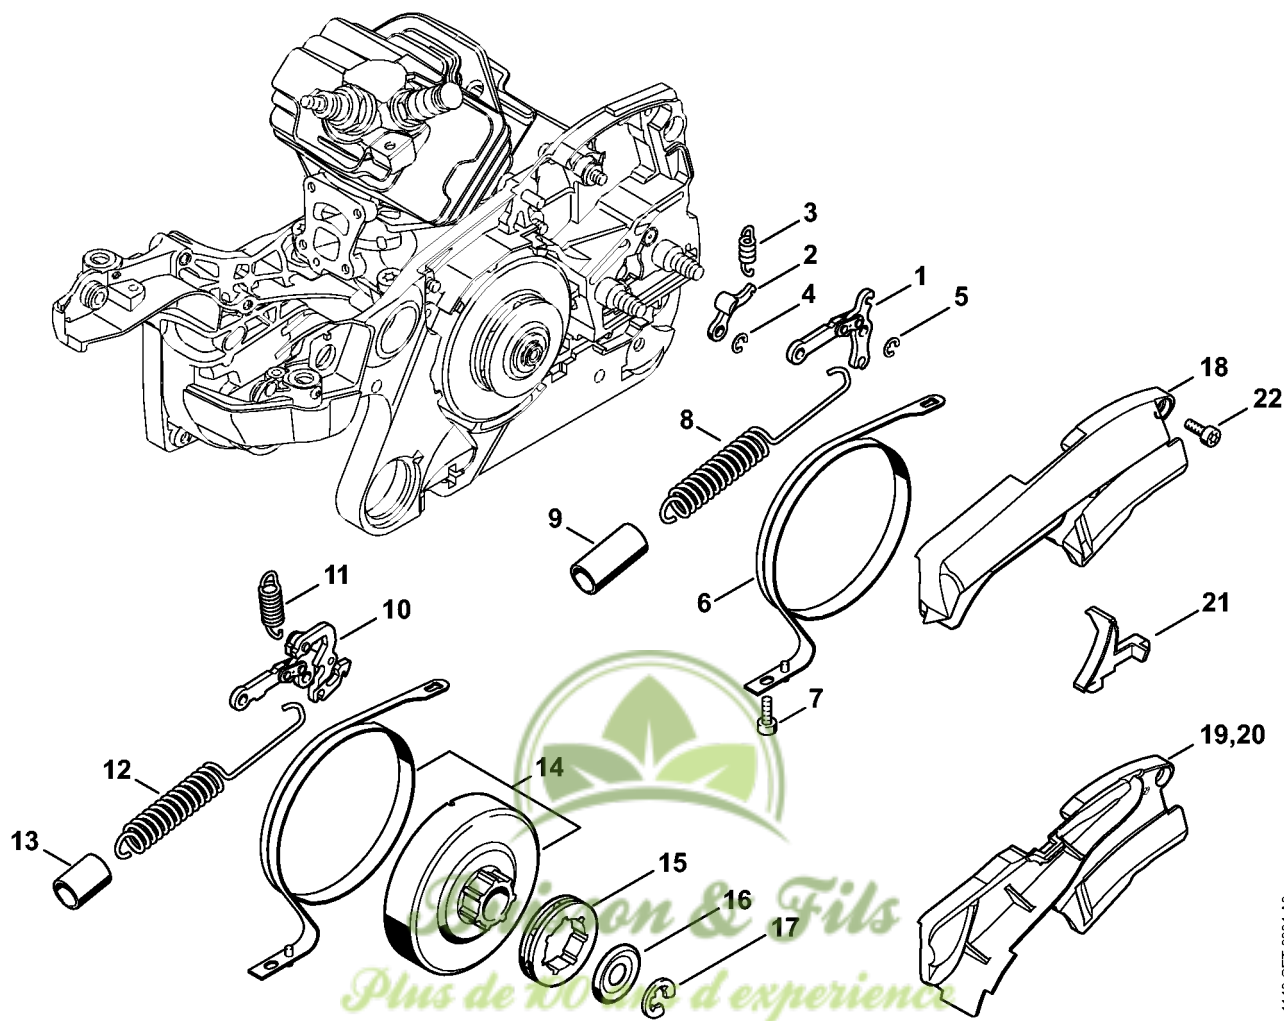

Frein de chaîne

1140-GET-0004-A0

Frein de chaîne

#	Numéro de pièce	Description	Quantité	Contient un ou plusieurs articles	Remarques
1	1128 160 5000	Levier	1		
2	1121 162 5010	Levier	1		
3	0000 997 0628	Ressort	1		
4	9460 624 0400	Anneau d'arrêt 4	1		
5	9460 624 0400	Anneau d'arrêt 4	1		
6	1135 160 5400	Collier de frein	1		
7	9022 346 0658	Vis cylindrique IS-M4x12	1		
8	1135 160 5500	Ressort de tension	1	9	
9	1140 162 8004	Tuyau	1		
18	1140 021 1105	Couvercle	1		
20	1140 021 1100	Couvercle Jusqu'au numéro de série: 180823791	1		
21	1140 021 1102	Couvercle	1		
22	9022 346 0658	Vis cylindrique IS-M4x12	2		

Buisson & Fils
Plus de 100 ans d'expérience