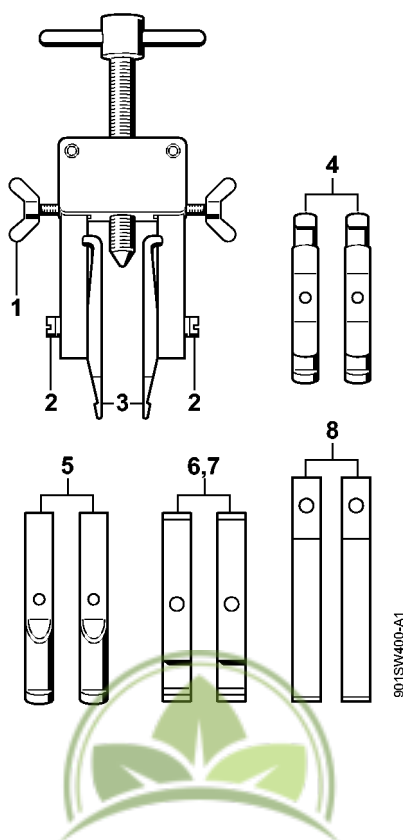

Buisson & Fils
Plus de 100 ans d'expérience

Chevalet de montage

901518363 SC

Buisson & Fils
Plus de 100 ans d'expérience

Chevalet de montage

#	Numéro de pièce	Description	Quantité	Contient un ou plusieurs articles	Remarques
	5910 890 3101	Chevalet de montage	1	1 - 6	
1	5910 850 1651	Support	1		
2	9045 319 2390	Vis cylindrique M10x25	2		
3	5910 850 2100	Plateau de fixation	1	4 - 6	
4	9008 319 2930	Vis à six pans M12x20	2		
5	5910 890 1901	Levier de serrage	1		
6	9455 621 0850	Circlip 10x1	1		

Buisson & Fils
Plus de 100 ans d'expérience

Dispositif d'extraction

Buisson & Fils
Plus de 100 ans d'expérience

Dispositif d'extraction

#	Numéro de pièce	Description	Quantité	Contient un ou plusieurs articles	Remarques
	5910 890 4400	Dispositif d'extraction	1	1 - 8	
1	9157 691 0980	Vis à ailettes M5x16	2		
2	9044 319 0980	Vis cylindrique M5x16	2		
3	0000 893 3700	Griffe (avec profils No 1 + 2)	2		
4	0000 893 3706	Griffe (avec profils No 3.1 + 4)	2		
5	0000 893 3711	Griffe (avec profil No 6)	2		
6	0000 893 3703	Griffe (avec profil No 7)	2		
7	0000 893 3704	Griffe (avec profil No 8)	2		
8	0000 893 3707	Griffe (avec profil No 9)	2		