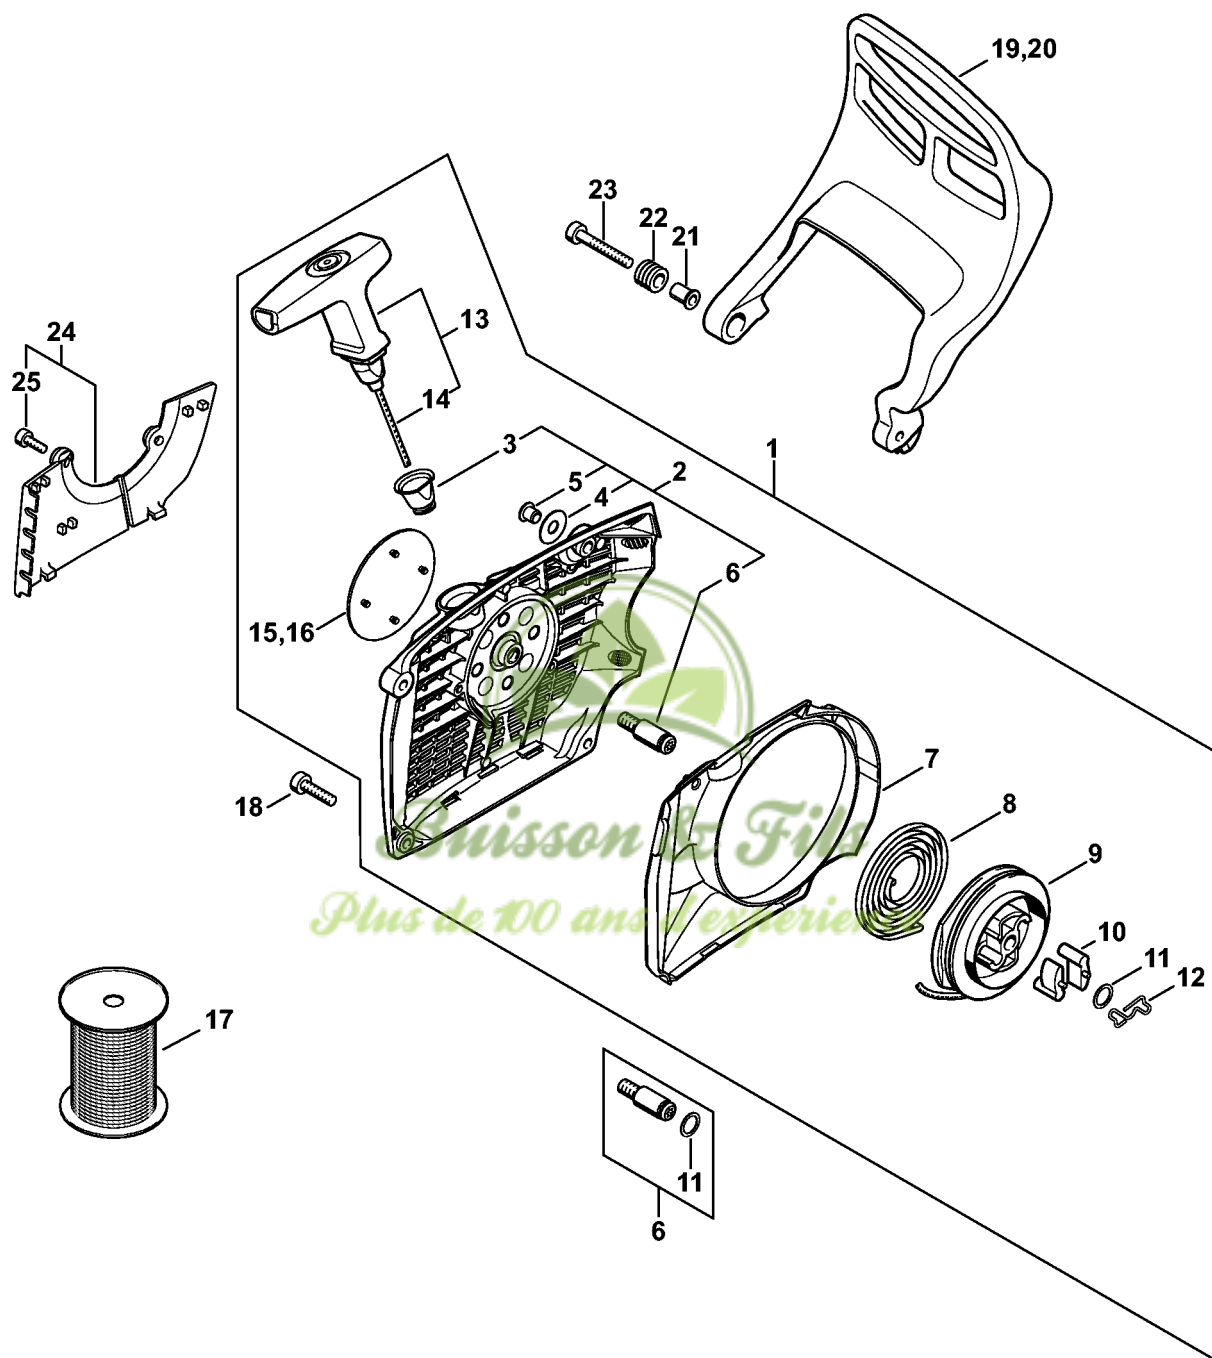

Dispositif de lancement, Protège-main

1140-GET-0116-A0

Dispositif de lancement, Protège-main

#	Numéro de pièce	Description	Quantité	Contient un ou plusieurs articles	Remarques
1	1140 080 2103	Cartier de ventilateur avec lanceur	1	2 - 16	
2	1140 080 1800	Cartier de ventilateur	1	3 - 6, 11	
3	1110 084 9102	Douille	1		
4	0000 958 0607	Rondelle	1		
5	9416 868 6530	Rivet tubulaire 6,5x0,5x6,8	1		
6	1128 080 6500	Axe	1	11	
7	1140 084 7800	Segment	1		
8	1135 190 0600	Ressort de rappel	1		
9	1128 195 0400	Poulie à câble	1		
10	1125 195 7200	Cliquet	2		
11	0000 958 0923	Rondelle	1		
12	1128 195 3500	Ressort	1		
13	1128 190 3400	Poignée ElastoStart Ø 3,5 mm	1	14	
14	1128 190 2900	Câble de lancement Ø 3,5 mm	1		
16	1140 967 1503	Plaque matricule MS 362 C	1		
17	0000 930 2267	Câble de lancement Ø 3,5 mm / 28 pièces	1		
18	9022 371 1020	Vis cylindrique IS-M5x20	3		
19	1140 792 4902	Protège-main	1		
21	1124 792 5500	Douille	1		
22	1124 792 5505	Douille	1		
23	9022 341 1080	Vis cylindrique IS-M5x35	1		
24	1140 007 1002	Jeu de pièces de plaque de recouvrement	1	25	
25	9075 478 3015	Vis cylindrique IS-D4x15	2		

Bruison & Fils
Plus de 100 ans d'expérience