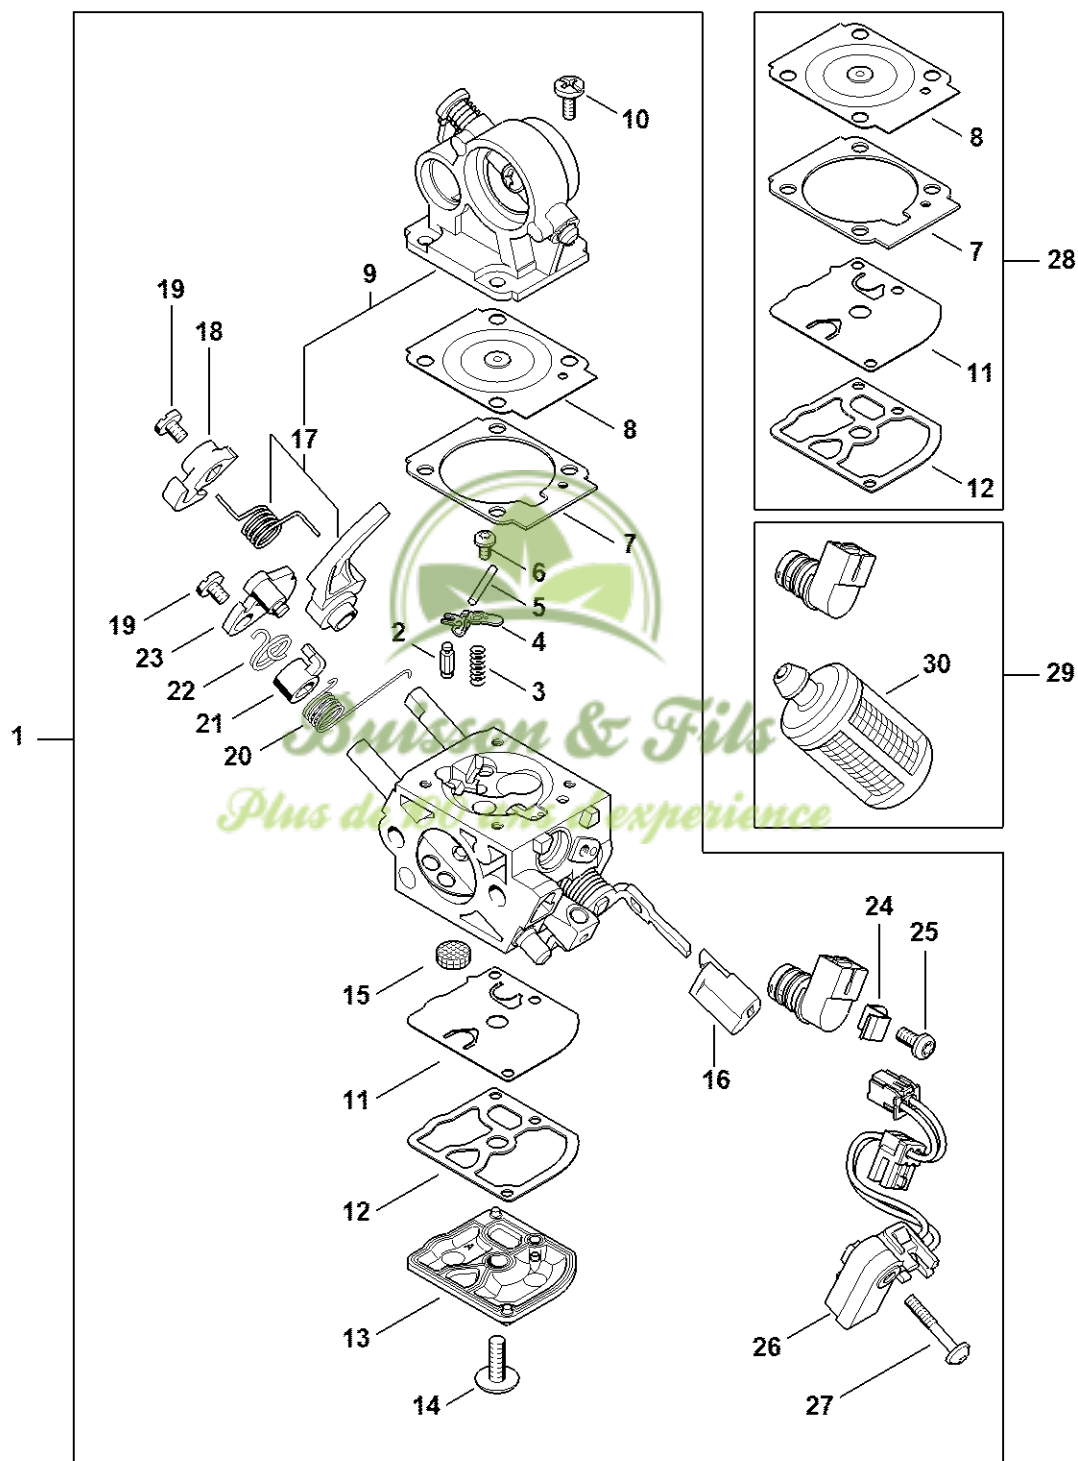

Carburateur C1Q-S235, C1Q-100357 (14.2017)

1140-GET-0134-A0

Carburateur C1Q-S235, C1Q-100357 (14.2017)

#	Numéro de pièce	Description	Quantité	Contient un ou plusieurs articles	Remarques
1	1140 120 0604	Carburateur C1Q-100357D	1	2 - 27	
2	Z000 018 Z000	Pointeau d'admission	1		
3	4128 122 3000	Ressort	1		
4	1125 121 5000	Levier de réglage d'admission	1		
5	1120 121 9200	Axe	1		
6	0000 122 7101	Vis	1		
7	1140 129 0900	Joint de réglage	1		
8	1140 121 4701	Membrane de réglage	1		
9	1140 120 0250	Boîtier de volet d'air	1	17	
10	1120 122 6601	Vis à embase	4		
11	1129 121 4800	Membrane de pompe	1		
12	1123 129 0905	Joint de pompe	1		
13	1139 121 0800	Couvercle	1		
14	1120 122 7800	Vis à tête bombée fraisée	1		
15	1123 121 7800	Tamis	1		
16	1140 121 2701	Capuchon	1		
17	1140 120 8350	Levier	1		
18	1140 121 6600	Levier	1		
19	1139 122 7101	Vis	2		
20	1140 122 3205	Ressort coudé	1		
21	1140 121 6602	Levier	1		
22	1140 122 3204	Ressort coudé	1		
23	1140 121 6603	Levier	1		
24	0000 121 2301	Crampon	1		
25	0000 122 7103	Vis	1		
26	1140 430 1000	Appareil de distribution	1		

Buisson & Fils

Plus de 100 ans d'expérience