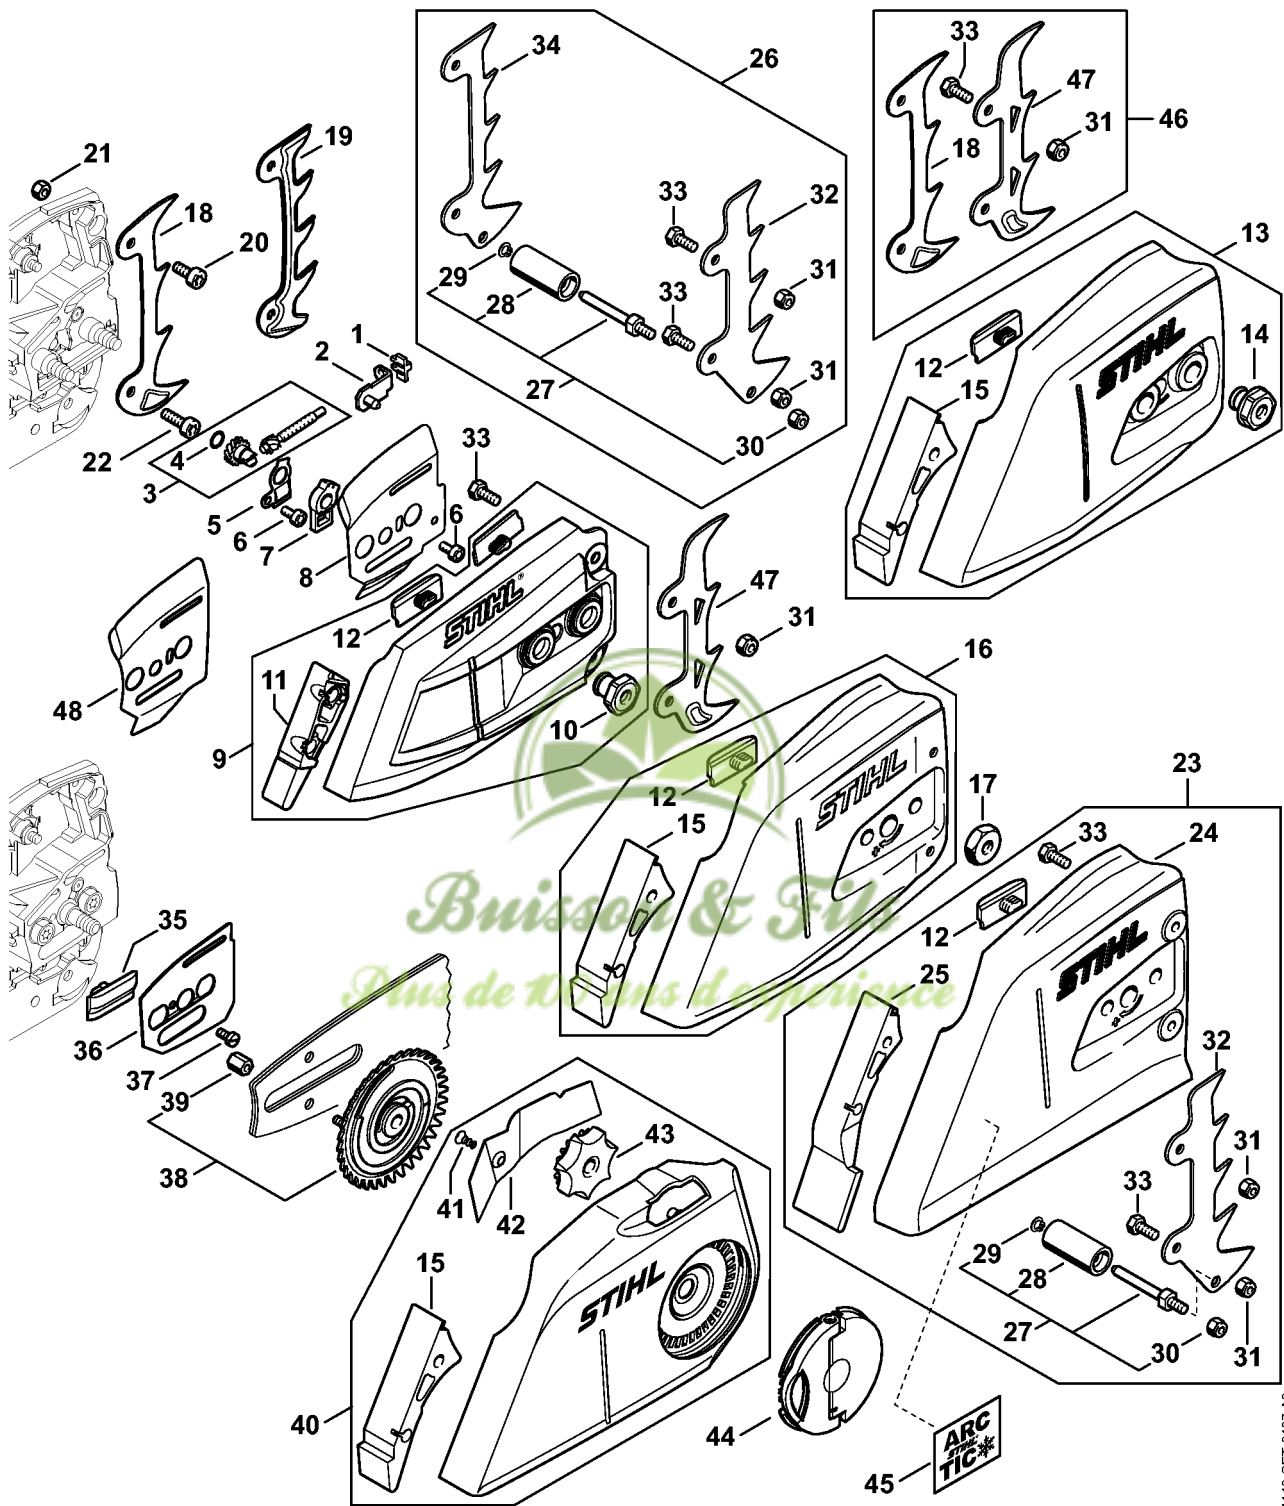

Buisson & Fils
Plus de 100 ans d'expérience

Frein de chaîne

1140-GET-0004-A0

Frein de chaîne

#	Numéro de pièce	Description	Quantité	Contient un ou plusieurs articles	Remarques
1	1128 160 5000	Levier	1		
2	1121 162 5010	Levier	1		
3	0000 997 0628	Ressort	1		
4	9460 624 0400	Anneau d'arrêt 4	1		
5	9460 624 0400	Anneau d'arrêt 4	1		
6	1135 160 5400	Collier de frein	1		
7	9022 346 0658	Vis cylindrique IS-M4x12	1		
8	1135 160 5500	Ressort de tension	1	9	
9	1140 162 8004	Tuyau	1		
18	1140 021 1105	Couvercle	1		
20	1140 021 1100	Couvercle Jusqu'au numéro de série: 180823791	1		
21	1140 021 1102	Couvercle	1		
22	9022 346 0658	Vis cylindrique IS-M4x12	2		

Buisson & Fils
Plus de 100 ans d'expérience

Tendeur de chaîne, Couvercle de pignon

1140-GET-0107-A0

Tendeur de chaîne, Couvercle de pignon

#	Numéro de pièce	Description	Quantité	Contient un ou plusieurs articles	Remarques
1	1125 664 1400	Pièce de pression	1		
2	1125 640 1900	Coulisse de tension	1		
3	1125 007 1021	Jeu de pignon droit / vis de tension	1	4	
4	9646 945 0490	Joint torique 7x1,5	1		
5	1122 664 2200	Tôle de protection	1		
6	9022 313 0633	Vis cylindrique IS-M4x8	2		
7	1122 664 4500	Support	1		
8	1141 664 1030	Tôle latérale intérieure	1		
9	1140 640 1703	Couvercle de pignon	1	10 - 12	
10	0000 995 0803	Ecrou à embase M8	2		
11	1142 656 1500	Pièce de protection	1		
12	1121 648 6610	Bande de glissement	2		
13	1141 640 1700	Couvercle de pignon Jusqu'au numéro de série: 180823791	1	12, 14, 15	
14	0000 995 0806	Écrou à embase M8 Jusqu'au numéro de série: 180823791	2		
15	1135 656 1500	Pièce de protection Jusqu'au numéro de série: 180823791	1		
18	1142 664 0500	Griffe	1		
19	1141 664 0502	Griffe Jusqu'au numéro de série: 180823791	1		
20	9022 341 0960	Vis cylindrique IS-M5x12	1		
21	9214 320 0700	Écrou de sécurité M5	1		
22	9022 341 0983	Vis cylindrique IS-M5x16	1		
46	0000 660 0800	Griffe	1	18, 31, 33, 47	
47	1141 664 0501	Griffe	1		
48	1122 664 1000	Tôle latérale intérieure 0,5 mm	1		