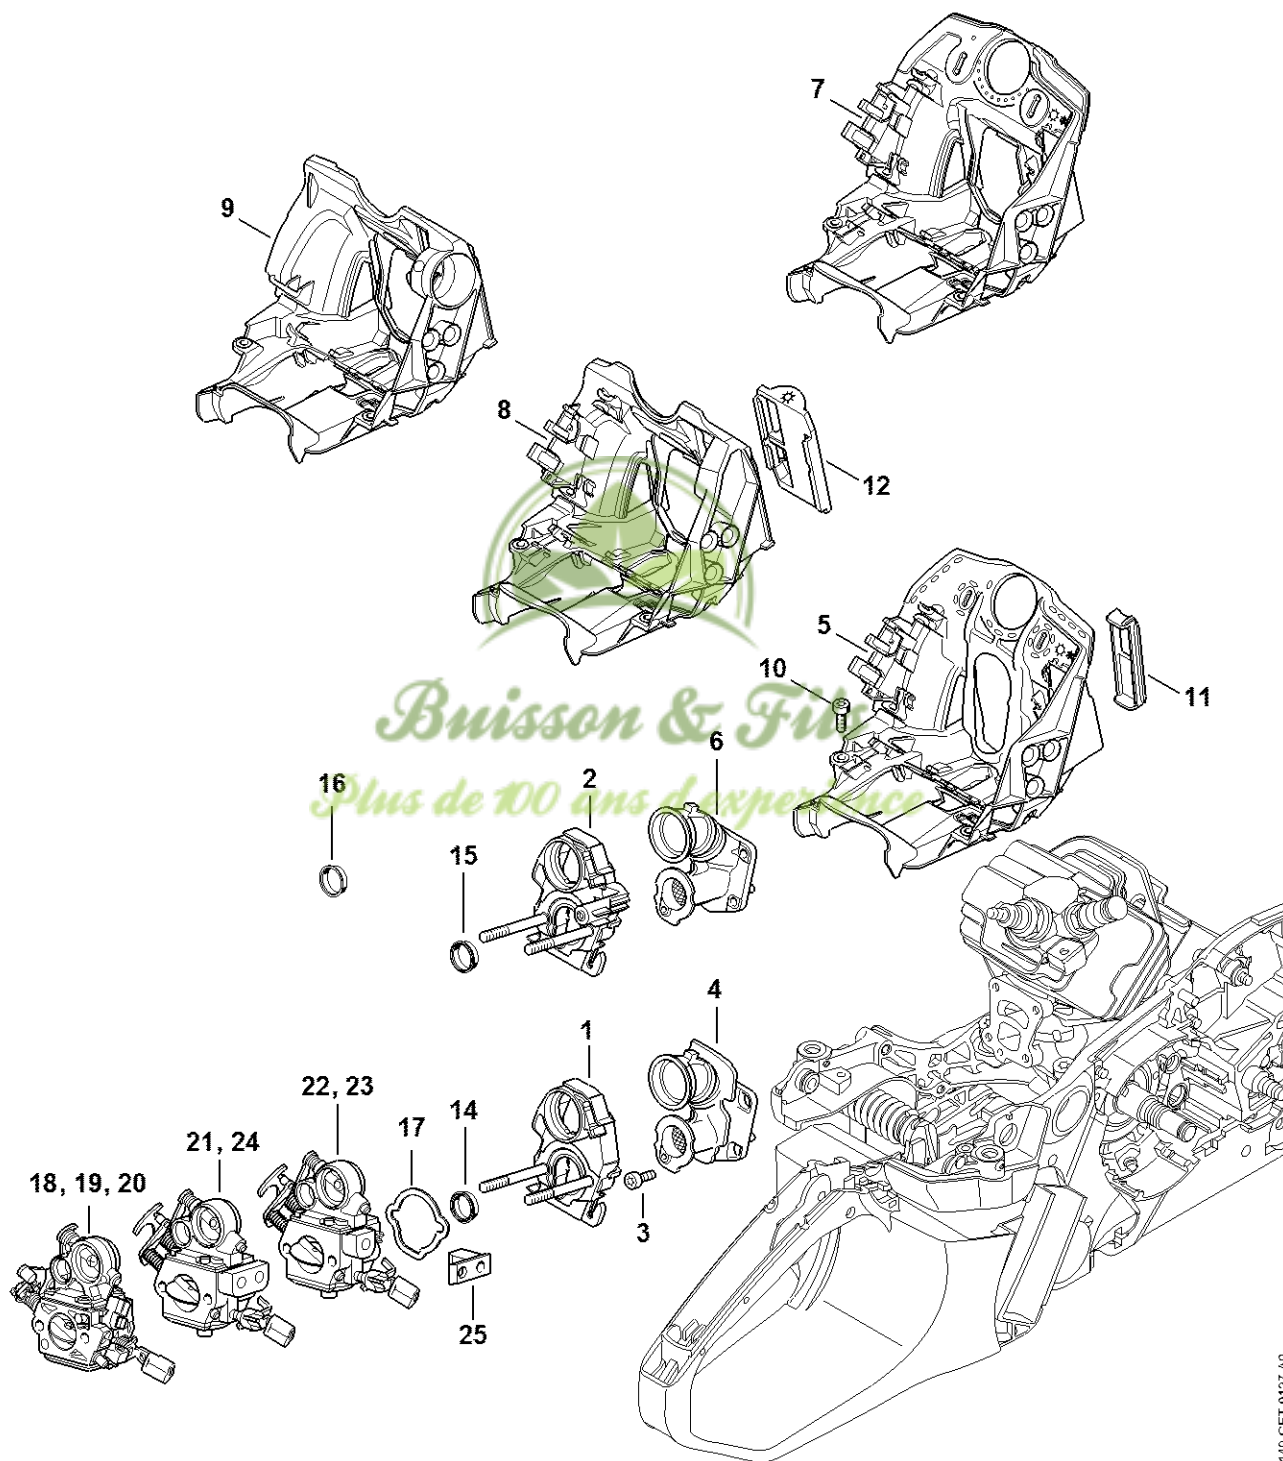

Support de carburateur

Support de carburateur

#	Numéro de pièce	Description	Quantité	Contient un ou plusieurs articles	Remarques
1	1140 120 0901	Support de carburateur	1		
3	9022 313 0660	Vis cylindrique IS-M4x12	4		
4	1140 140 2503	Raccord coudé	1		
5	1140 080 0905	Capot de canalisation d'air	1		
6	1140 140 2500	Coude	1		
7	1140 080 0907	Capot de canalisation d'air	1		
8	1140 080 0902	Capot de canalisation d'air Jusqu'au numéro de série: 180823791	1		
10	9022 313 0660	Vis cylindrique IS-M4x12	2		
11	1140 084 4102	Tiroir	1		
12	1140 084 4100	Tiroir Jusqu'au numéro de série: 180823791	1		
15	1140 141 1804	Douille	1		
17	1140 121 8600	Rondelle	1		
18	1140 120 0616	Carburateur 1140/16	1		
19	1140 120 0615	Carburateur 1140/15	1		
20	1140 120 0604	Carburateur C1Q-100357D	1		

Buisson & Fils

Plus de 100 ans d'expérience