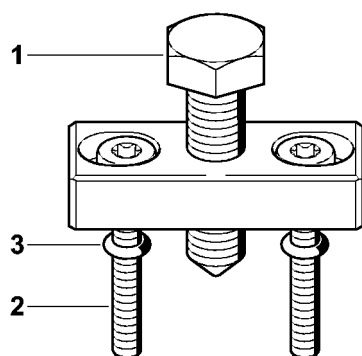

Buisson & Fils
Plus de 100 ans d'expérience

901 SW448 GM

Buisson & Fils
Plus de 100 ans d'expérience

Extracteur

#	Numéro de pièce	Description	Quantité	Contient un ou plusieurs articles	Remarques
	5910 890 4504	Extracteur	1		
1	0000 951 0900	Vis à six pans	1		
2	9022 341 1080	Vis cylindrique IS-M5x35	2		
3	9646 945 0160	Joint torique 4x2	2		