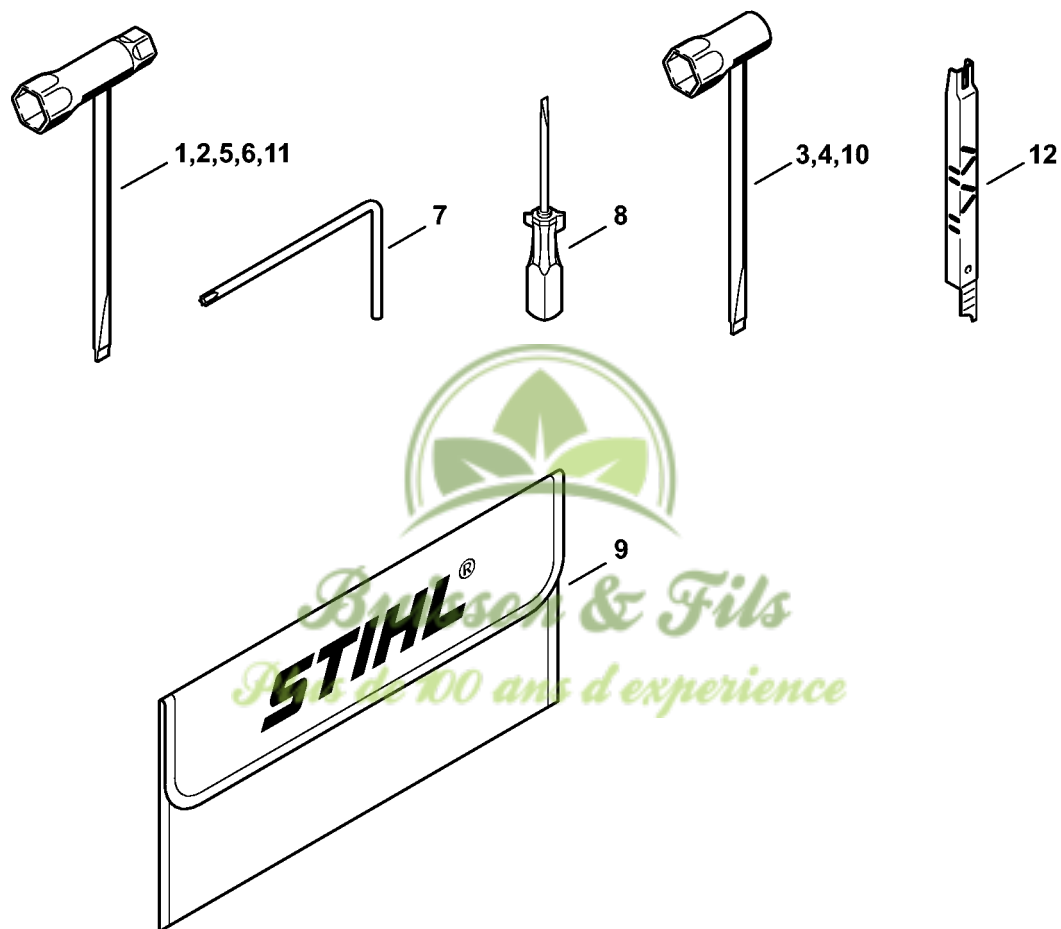

Outils, Accessoires optionnels

1140-GET-0033-A0

Outils, Accessoires optionnels

#	Numéro de pièce	Description	Quantité	Contient un ou plusieurs articles	Remarques
4	1144 890 1401	Jeu d'outils	1	7, 9, 10	
5	1140 890 1400	Jeu d'outils	1	7 - 9, 11	
7	0812 370 1000	Tournevis T27x120x70	1		
8	0000 890 2300	Tournevis	1		
9	0000 891 0810	Pochette à outils	1		
10	1119 890 3405	Clé multiple	1		
11	1142 890 3400	Clé multiple	1		
12	1110 893 4000	Calibre d'affûtage	1		

Buisson & Fils
Plus de 100 ans d'expérience