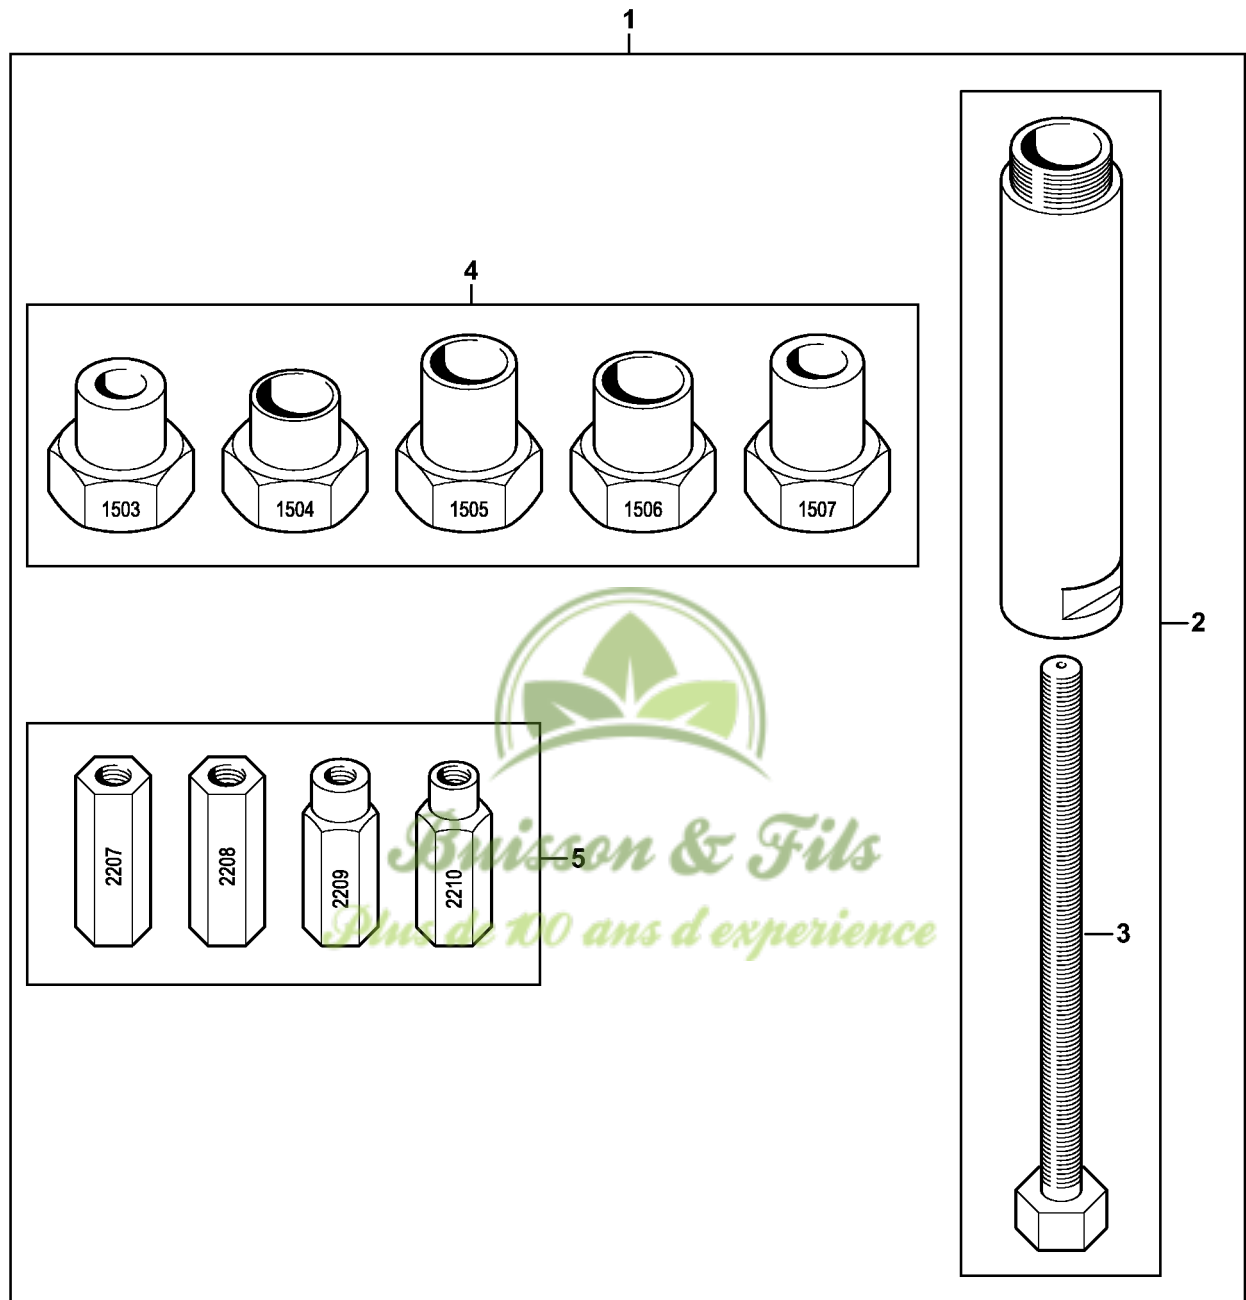

Outil de montage LS

9510-GET-0130-A0

Outil de montage LS

#	Numéro de pièce	Description	Quantité	Contient un ou plusieurs articles	Remarques
1	5910 850 5221	Outil de montage LS	1	2 - 5	http://stihl.com/sxyRs8
2	5910 890 8402	Broche LS	1	3	
3	5910 893 8504	Broche M8x1 LS	1		
4	5910 007 1008	Jeu d'adaptateurs LS	1		
5	5910 007 1010	Jeu de douilles filetées LS	1		

Buisson & Fils

Plus de 100 ans d'expérience