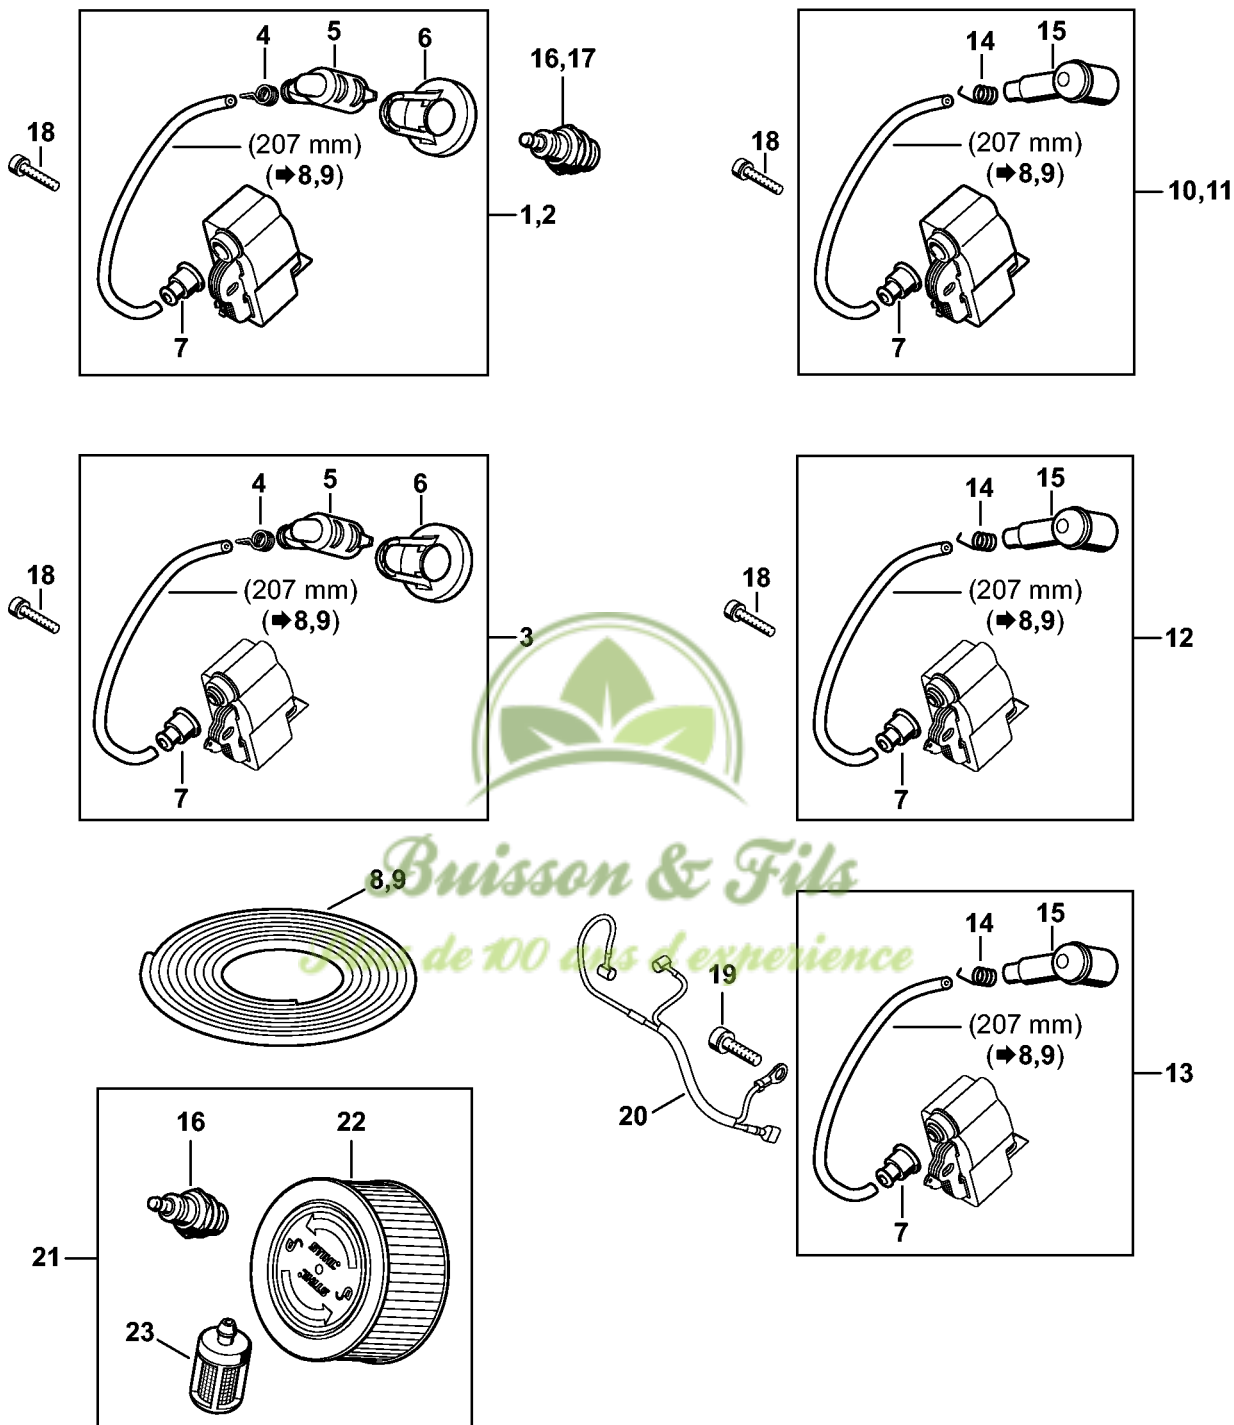

Système d'allumage (14.2017)

1140-GET-009D-A1

Système d'allumage (14.2017)

#	Numéro de pièce	Description	Quantité	Contient un ou plusieurs articles	Remarques
1	1140 400 4703	Appareil de commande Au-dessus du numéro de série: 180823792	1	4 - 7	
4	0000 998 0623	Ressort coudé	1		
5	1128 405 1000	Contact de câble d'allumage	1		
6	1128 084 1400	Recouvrement	1		
7	0000 989 1002	Douille de protection	1		
8	0000 405 0600	Cable d'allumage 1 m	1		
9	0000 930 2251	Câble d'allumage 10 m	1		
10	1140 400 4701	Appareil de commande Jusqu'au numéro de série: 180823791	1	7, 14, 15	
14	0000 998 0603	Ressort coudé Jusqu'au numéro de série: 180823791	1		
15	1106 405 1000	Contact de câble d'allumage Jusqu'au numéro de série: 180823791	1		
16	0000 400 7000	Bougie NGK BPMR7A	1		
17	1110 400 7005	Bougie Bosch WSR 6 F	1		
18	9022 341 0710	Vis cylindrique IS-M4x20	2