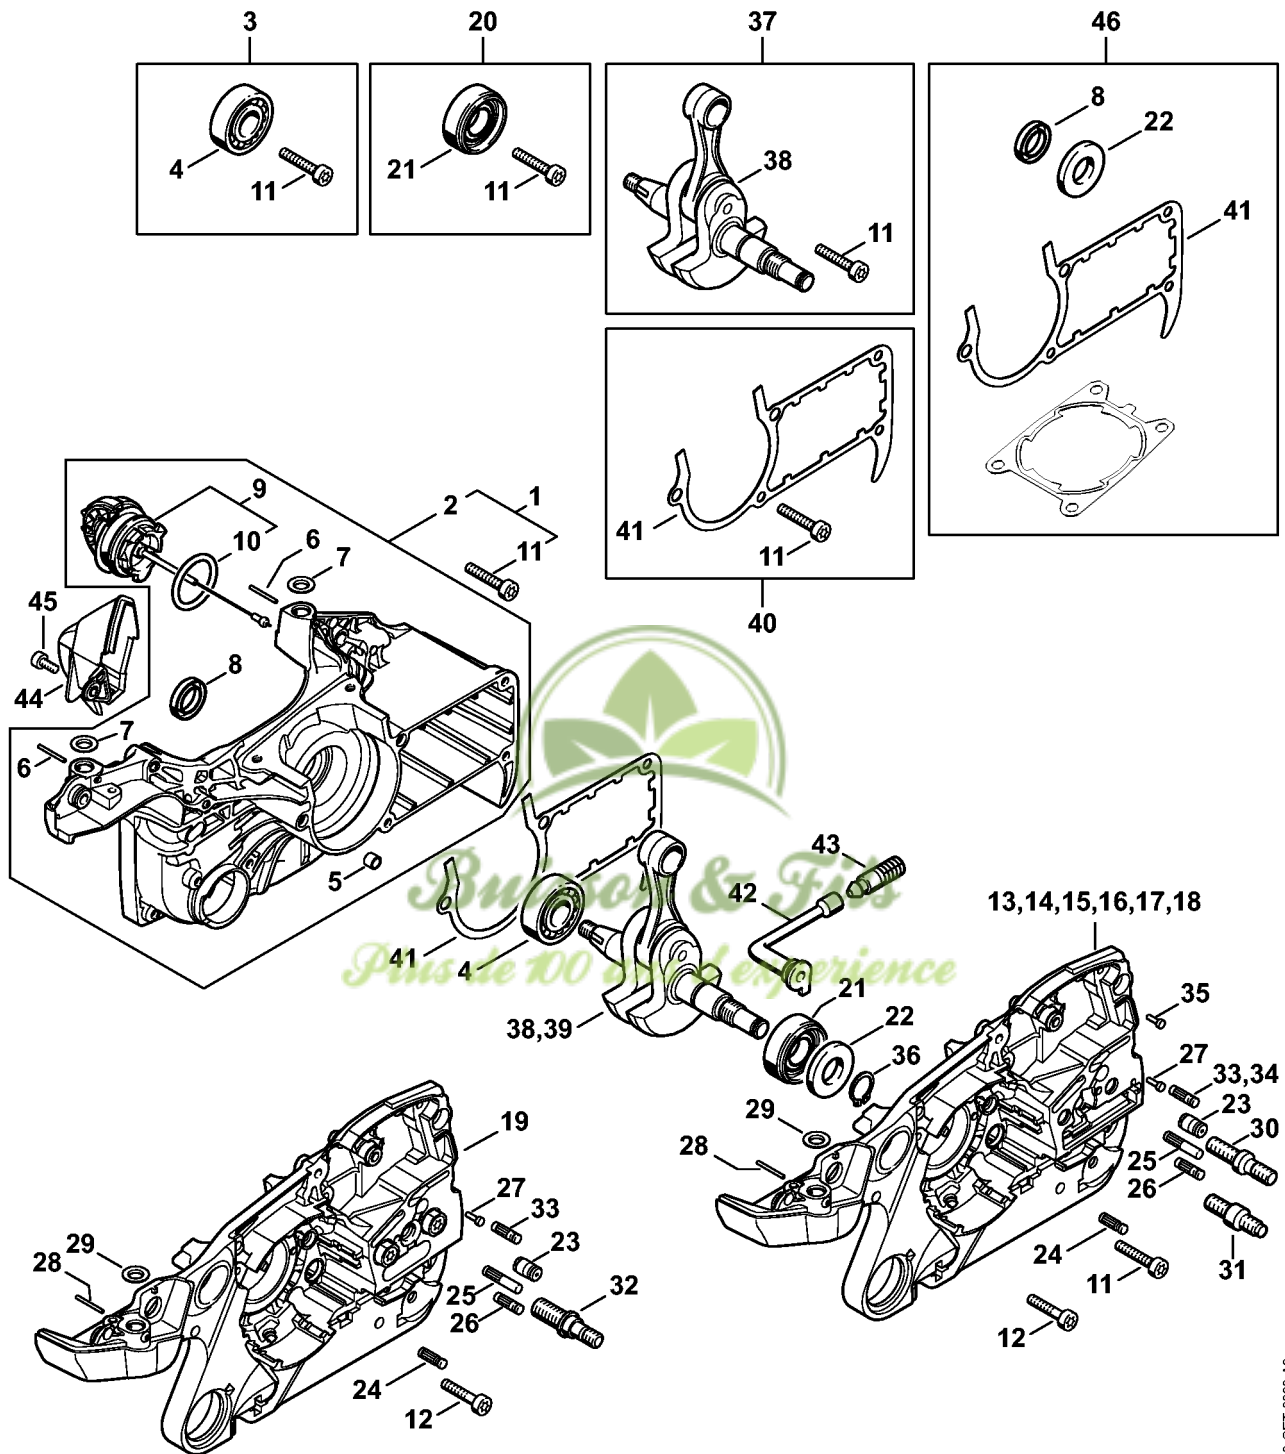

Carter de vilebrequin

1140-GET-0038-A3

Carter de vilebrequin

#	Numéro de pièce	Description	Quantité	Contient un ou plusieurs articles	Remarques
1	1140 020 2651	Demi-carter de vilebrequin côté ventilateur	1	4 - 11	
3	1142 007 1001	Jeu de pièces roulement	1	4, 11	
4	9503 003 0354	Roulement rainuré à billes 6202	1		
5	0000 988 8600	Douille	2		
6	9371 470 1058	Goupille cylindrique 1,8x19	2		
7	0000 963 0902	Douille	2		
8	9640 003 1560	Bague d'étanchéité 15x22x4	1		
9	0000 350 0533	Bouchon de réservoir	1	10	
10	9645 948 7734	Joint torique 25x3,5	1		
11	9022 500 1051	Vis cylindrique IS-M5x27 Au-dessus du numéro de série: 108604182	5		aluminium
12	9022 371 1050	Vis cylindrique IS-M5x25 Jusqu'au numéro de série: 180823791	5		
13	1140 020 2950	Demi-carter de vilebrequin	1	11, 21 - 30, 33	
20	1142 007 1002	Jeu de pièces roulement	1	11, 21	
21	9523 003 4278	Roulement rainuré à billes 15x35x13	1		
22	9640 003 1600	Bague d'étanchéité 15x29,6x4	1		
23	1128 640 9100	Soupape	1		
24	1120 162 5200	Boulon	1		
25	1121 162 5205	Boulon	1		
26	1121 162 5200	Boulon	1		
27	0000 974 1200	Clou cannelé cylindrique 2,6x8	1		
28	9371 470 1058	Goupille cylindrique 1,8x19	1		
29	0000 963 0902	Douille	1		
30	0000 664 2406	Vis à embase M8	2		
33	1121 162 5200	Boulon	1