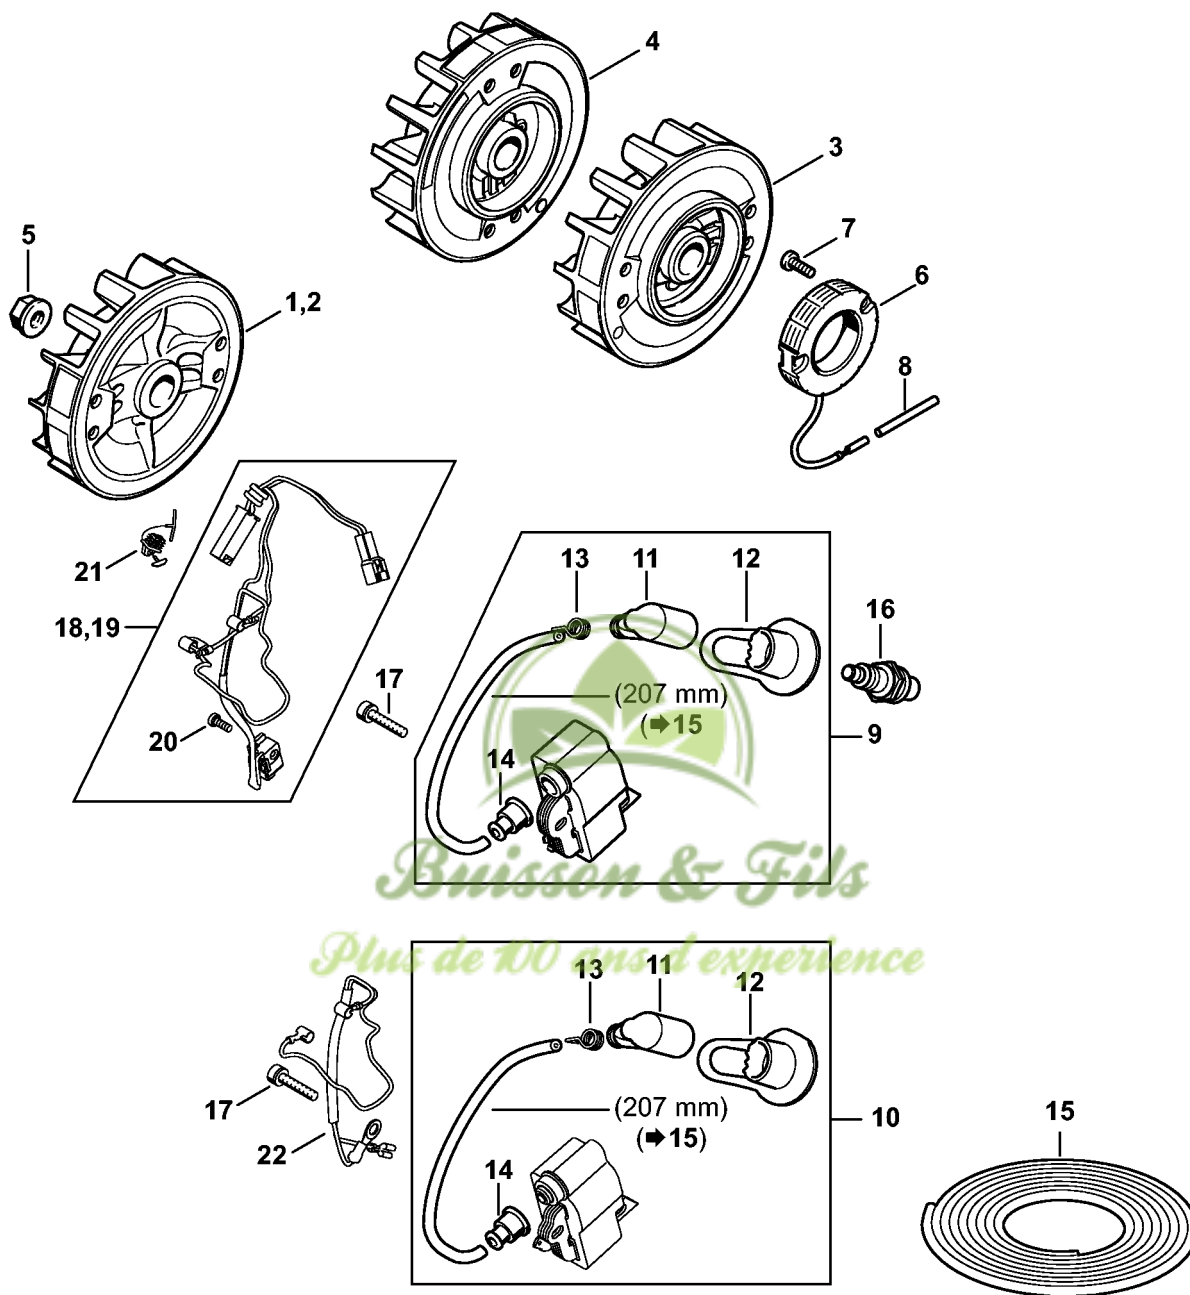

Système d'allumage, volant moteur

1140-GET-0117-A0

Système d'allumage, volant moteur

#	Numéro de pièce	Description	Quantité	Contient un ou plusieurs articles	Remarques
2	1140 400 1210	Rotor	1		
5	0000 955 0802	Écrou à embase M8x1	1		
9	1140 400 4717	Appareil de commande Au-dessus du numéro de série: 185301286	1	11 - 14	
11	0000 405 1007	Contact de câble d'allumage	1		
12	1140 084 1601	Recouvrement	1		
13	0000 998 0623	Ressort coudé	1		
14	0000 989 1002	Douille de protection	1		
15	0000 405 0600	Cable d'allumage 1 m	1		
15	0000 930 2251	Câble d'allumage 10 m	1		
16	0000 400 7011	Bougie NGK CMR6H	1		
17	9022 341 0710	Vis cylindrique IS-M4x20	2		
18	1140 440 3012	Faisceau de câbles Au-dessus du numéro de série: 185301286	1	20	
19	1140 440 3010	Faisceau de câbles	1	20	
20	9022 319 0340	Vis cylindrique IS-M3x8	1		
21	0000 430 4801	Bouchon	1		

Buisson & Fils
Plus de 100 ans d'expérience