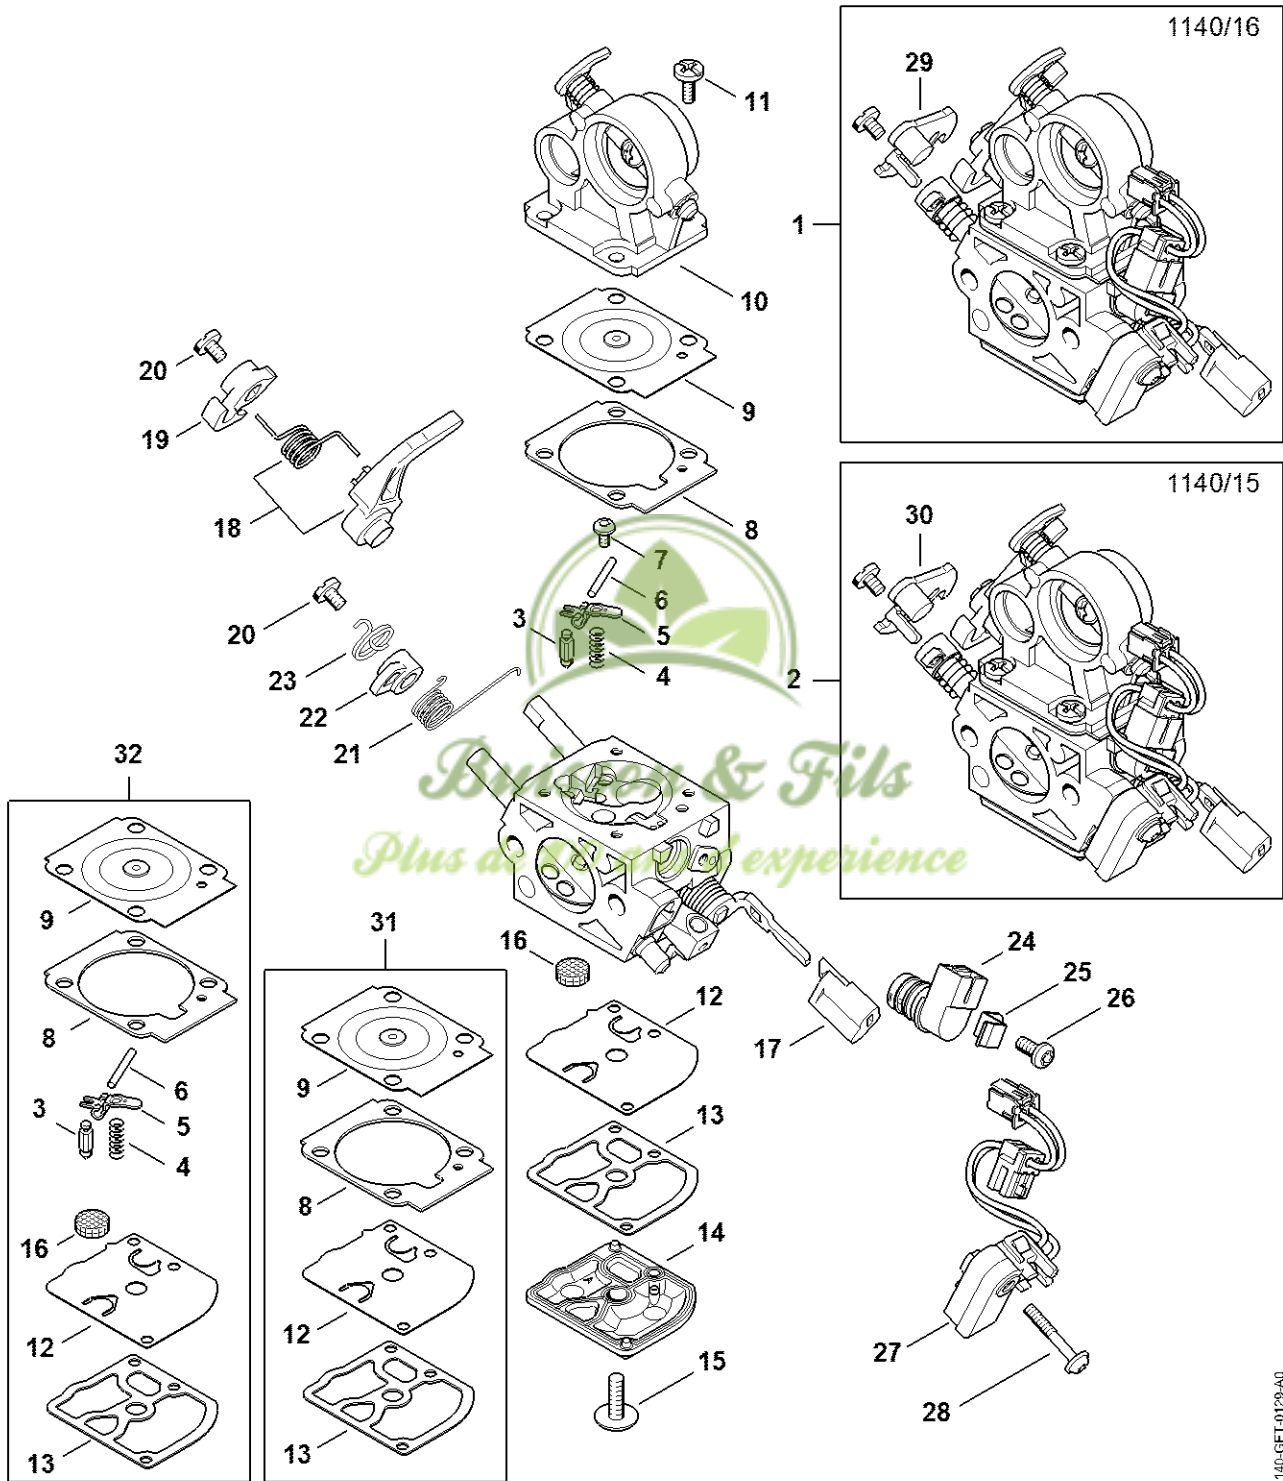

Buisson & Fils
Plus de 100 ans d'expérience

Carburateur 1140/16, 1140/15

1140-GET-0129-A0

Carburateur 1140/16, 1140/15

#	Numéro de pièce	Description	Quantité	Contient un ou plusieurs articles	Remarques
1	1140 120 0616	Carburateur 1140/16	1	3 - 29	
2	1140 120 0615	Carburateur 1140/15	1	3 - 28, 30	
3	Z000 018 Z000	Pointeau d'admission	1		
4	1129 122 3001	Ressort	1		
5	1125 121 5000	Levier de réglage d'admission	1		
6	1120 121 9200	Axe	1		
7	0000 122 7101	Vis	1		
8	1140 129 0900	Joint de réglage	1		
9	1140 121 4702	Membrane de réglage	1		
10	1140 120 0205	Boîtier de volet d'air	1		
11	1120 122 6601	Vis à embase	4		
12	1129 121 4800	Membrane de pompe	1		
13	1123 129 0905	Joint de pompe	1		
14	1139 121 0800	Couvercle	1		
15	1120 122 7800	Vis à tête bombée fraisée	1		
16	1123 121 7800	Tamis	1		
17	1140 121 2701	Capuchon	1		
18	1140 120 8351	Levier	1		
19	1140 121 6600	Levier	1		
20	1139 122 7101	Vis	2		
21	1140 122 3205	Ressort coudé	1		
22	1140 121 6602	Levier	1		
23	1140 122 3204	Ressort coudé	1		
24	0000 120 5104	Electrovanne	1		
25	0000 121 2301	Crampon	1		
26	0000 122 7103	Vis	1		