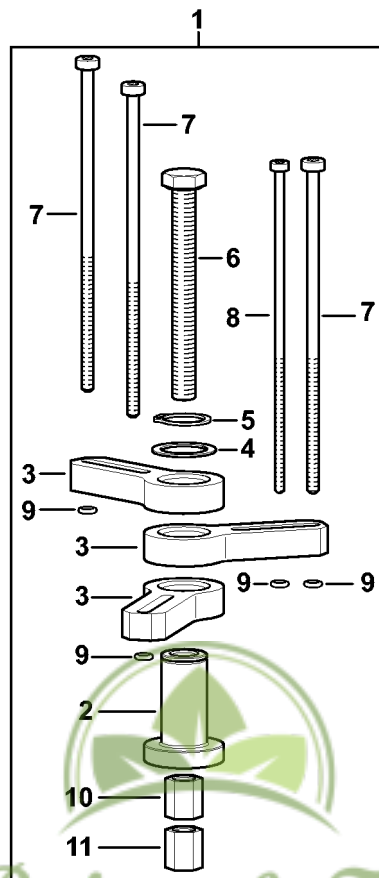

Buisson & Fils
Plus de 100 ans d'expérience

Tournevis T27x150

9015W575 KN

Buisson & Fils
Plus de 100 ans d'expérience

Tournevis T27x150

#	Numéro de pièce	Description	Quantité	Contient un ou plusieurs articles	Remarques
	5910 890 2400	Tournevis T27x150	1		

Buisson & Fils
Plus de 100 ans d'expérience

Jeu d'outil de montage côté sortie

Buisson & Fils
Plus de 100 ans d'expérience

Jeu d'outil de montage côté sortie

#	Numéro de pièce	Description	Quantité	Contient un ou plusieurs articles	Remarques
	5910 007 2222	Jeu d'outil de montage côté sortie	1	1 - 8	
1	5910 890 2222	Outil de montage côté sortie (AS)	1	2	
2	5910 893 8500	Broche filetée côté sortie (AS)	1		
3	5910 893 2405	Douille taraudée	1		
4	5910 893 2406	Douille taraudée	1		
5	5910 893 2407	Douille taraudée	1		
6	5910 893 2408	Douille taraudée	1		
7	5910 893 2409	Douille taraudée	1		
8	5910 893 2202	Douille taraudée	1		

Buisson & Fils
Plus de 100 ans d'expérience

3910-GET-009-A1

Buisson & Fils
Plus de 100 ans d'expérience

Extracteur

#	Numéro de pièce	Description	Quantité	Contient un ou plusieurs articles	Remarques
1	5910 890 4505	Extracteur	1	2 - 11	
2	5910 893 1712	Douille	1		
3	5910 895 0700	Flèche	3		
4	0000 958 0206	Rondelle	1		
5	9455 621 2150	Circlip 20x1,2	1		
6	9010 346 2545	Vis à six pans M10x1x95-10.9	1		
7	9022 346 1200	Vis cylindrique IS-M5x145x60-10.9	3		
8	9022 346 0852	Vis cylindrique IS-M4x145x60-10.9	1		
9	9646 945 0160	Joint torique 4x2	4		
10	5910 895 0900	Pièce de guidage D8	1		
11	5910 895 0901	Pièce de guidage D10	1		