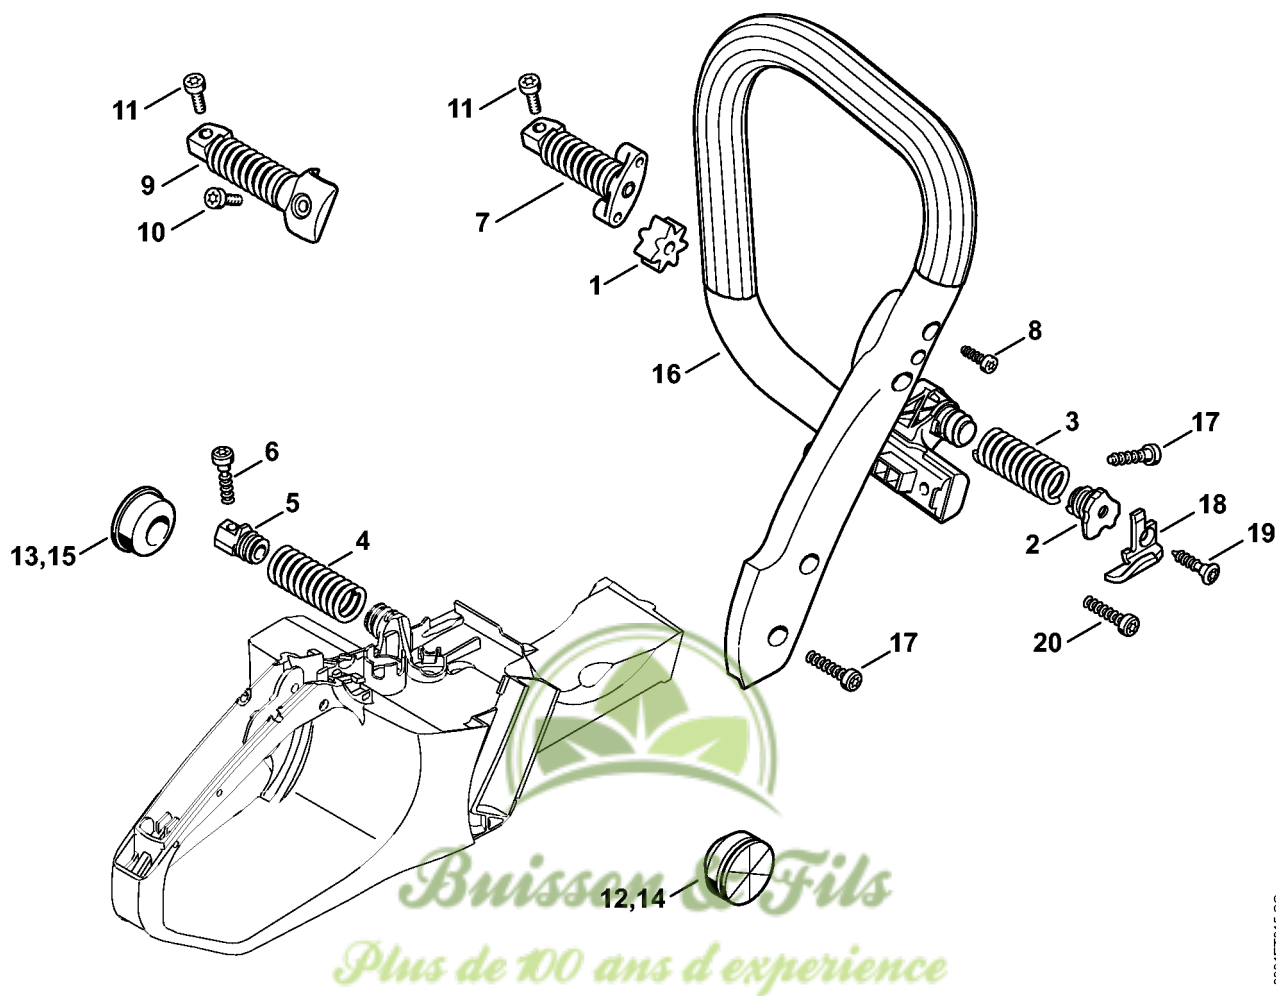

Système AV, Poignée tubulaire

Système AV, Poignée tubulaire

#	Numéro de pièce	Description	Quantité	Contient un ou plusieurs articles	Remarques
1	1140 791 2800	Butoir d'arrêt	1		
2	1140 792 2900	Bouchon de palier AV	1		
3	1140 791 3100	Ressort	1		
4	1140 791 3102	Ressort	1		
5	1140 792 2903	Bouchon de palier AV	1		
6	9074 478 4475	Vis cylindrique IS-P6x21,5	1		
7	1140 790 8300	AV-Ressort	1		
8	9074 477 4130	Vis cylindrique IS-P5x16	2		
11	9022 341 0983	Vis cylindrique IS-M5x16	1		
12	1138 791 5903	Butoir d'arrêt	1		
13	1138 791 5902	Butoir d'arrêt	1		
16	1140 791 1703	Poignée tubulaire	1		
17	9074 478 4545	Vis cylindrique IS-P6x26,5	4		
18	0000 656 7700	Arrêt de chaîne	1		
19	9074 477 4438	Vis cylindrique IS-P6x30	1		