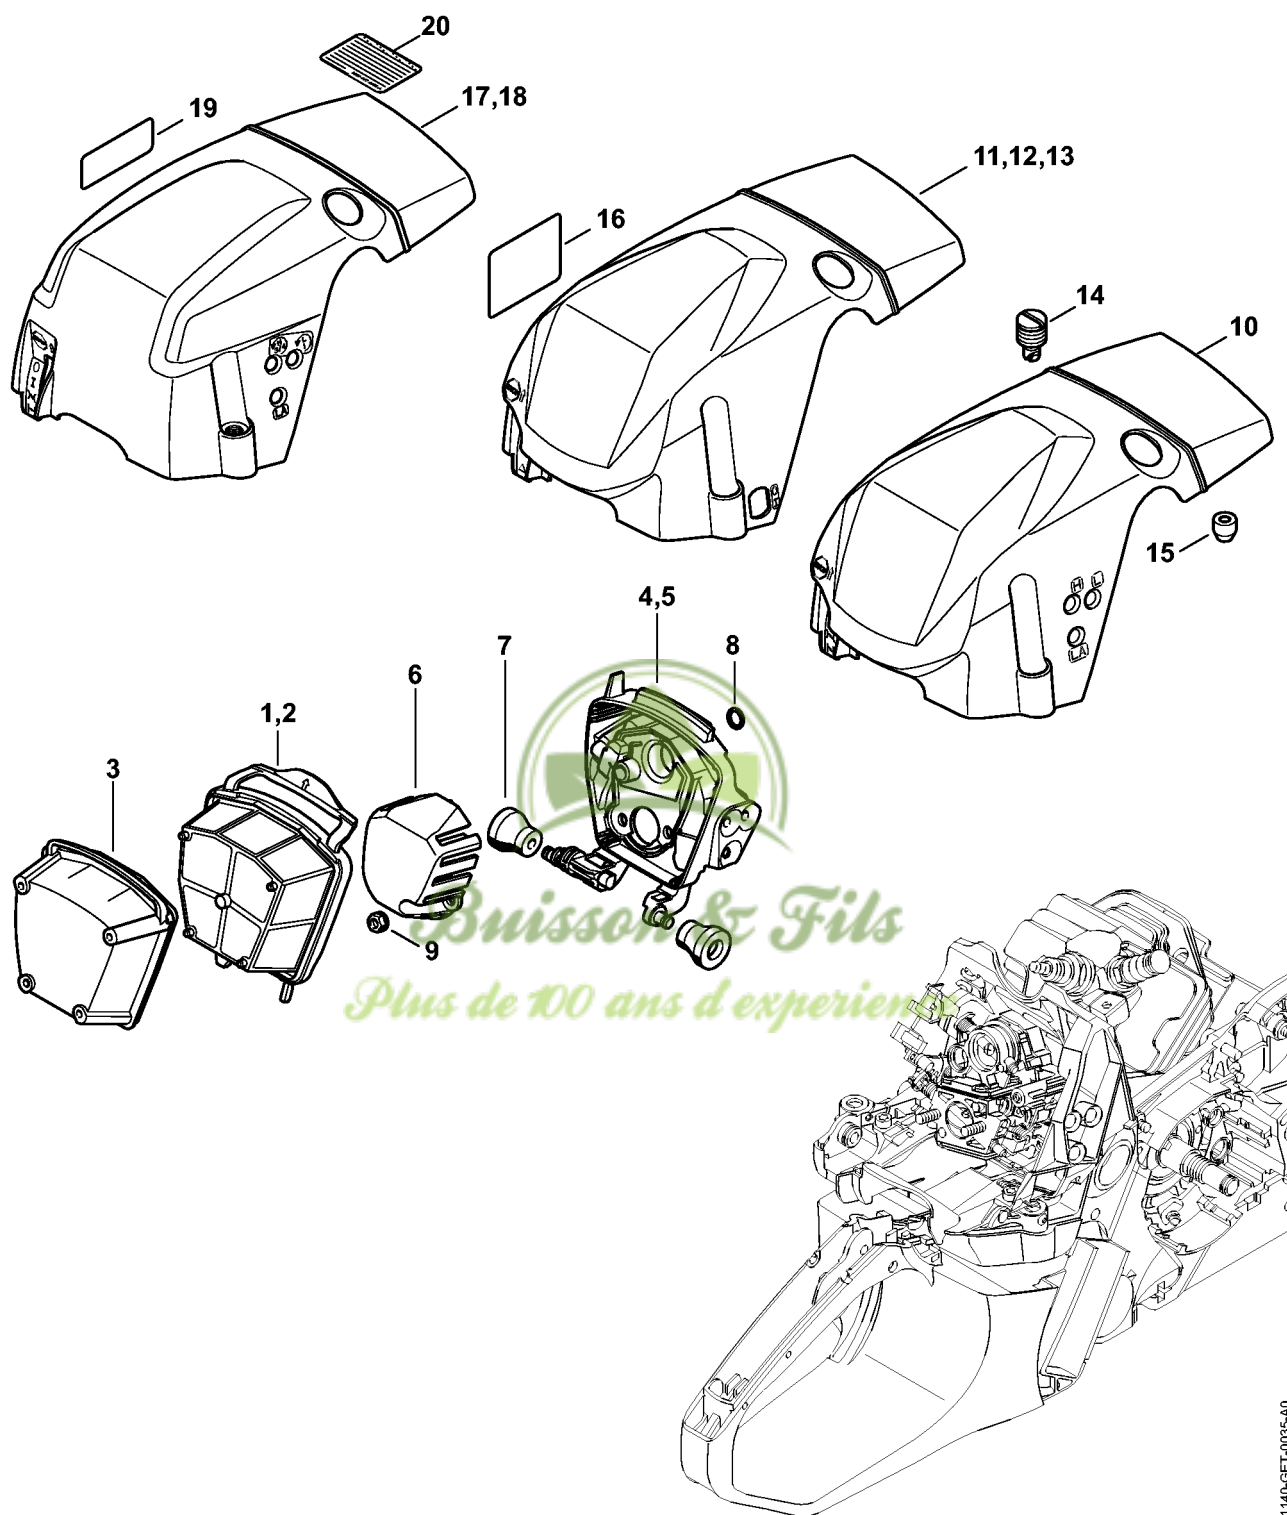

Filtre à air, Capot

#	Numéro de pièce	Description	Quantité	Contient un ou plusieurs articles	Remarques
2	1140 140 2802	Boîtier de filtre Au-dessus du numéro de série: 508249062	1	3	
3	1140 149 0400	Anneau de joint Au-dessus du numéro de série: 181792787	1		
4	1140 149 0400	Anneau de joint Au-dessus du numéro de série: 181809161	1		
6	1140 122 9900	Butoir	2		
7	9645 945 3094	Joint torique 9x1,5	1		
8	9216 261 0700	Écrou à six pans M5	2		
9	1141 140 4400	Filtre à air HD2	1		
10	1141 120 1602	Filtre à air PA	1		
13	1140 080 1630	Capot	1	16, 17	
16	1140 140 9200	Verrou	3		
17	1121 084 7100	Capuchon	1		

Buisson & Fils

Plus de 100 ans d'expérience

Filtre à air, Capot (27.2015),(26.2015),(18.2013),(28.2012)