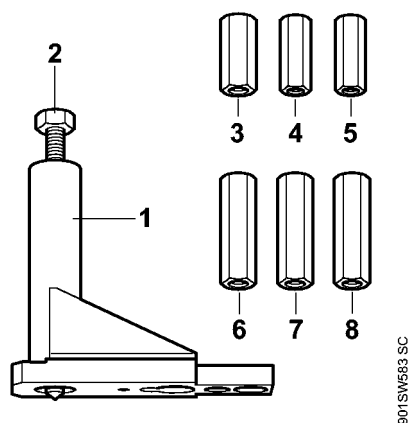

Buisson & Fils
Plus de 100 ans d'expérience

Tournevis T27x150

9015W575 KN

Buisson & Fils
Plus de 100 ans d'expérience

Tournevis T27x150

#	Numéro de pièce	Description	Quantité	Contient un ou plusieurs articles	Remarques
	5910 890 2400	Tournevis T27x150	1		

Buisson & Fils
Plus de 100 ans d'expérience

Jeu d'outil de montage côté sortie

Buisson & Fils
Plus de 100 ans d'expérience

Jeu d'outil de montage côté sortie

#	Numéro de pièce	Description	Quantité	Contient un ou plusieurs articles	Remarques
	5910 007 2222	Jeu d'outil de montage côté sortie	1	1 - 8	
1	5910 890 2222	Outil de montage côté sortie (AS)	1	2	
2	5910 893 8500	Broche filetée côté sortie (AS)	1		
3	5910 893 2405	Douille taraudée	1		
4	5910 893 2406	Douille taraudée	1		
5	5910 893 2407	Douille taraudée	1		
6	5910 893 2408	Douille taraudée	1		
7	5910 893 2409	Douille taraudée	1		
8	5910 893 2202	Douille taraudée	1		