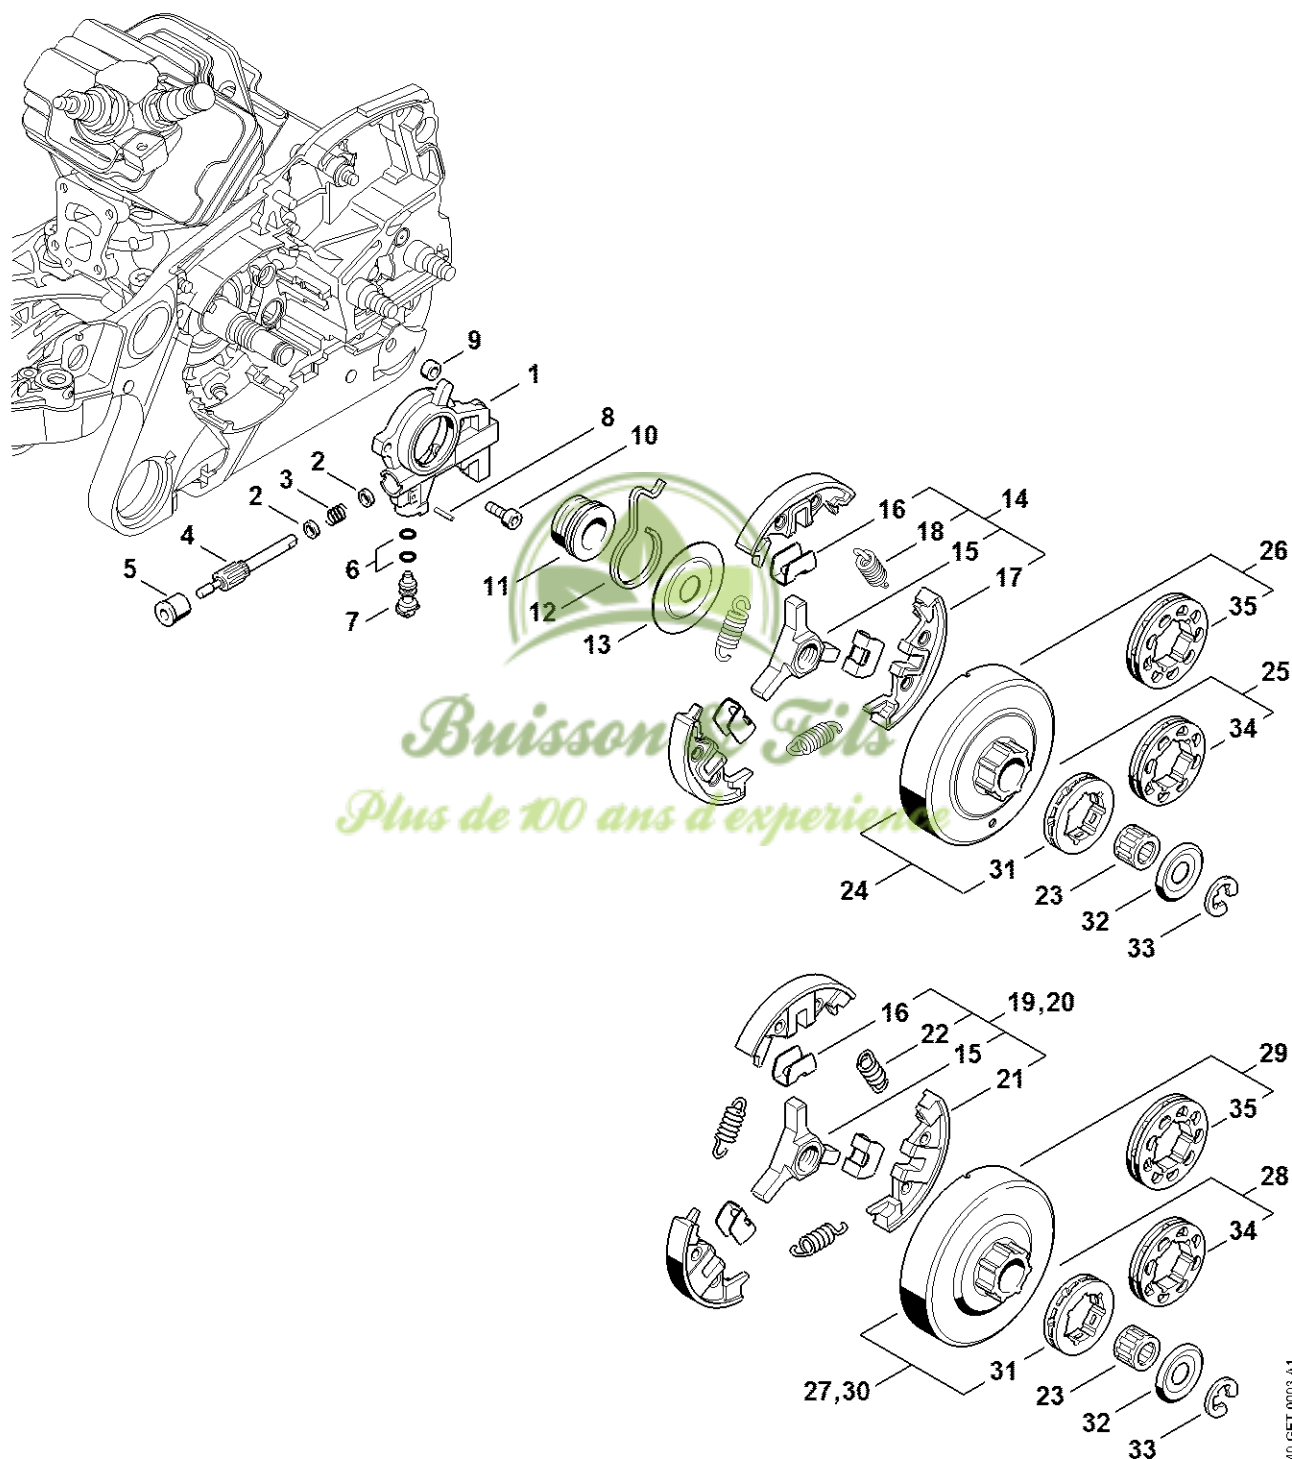

Pompe à huile, Embrayage

Pompe à huile, Embrayage

#	Numéro de pièce	Description	Quantité	Contient un ou plusieurs articles	Remarques
1	1135 640 3200	Pompe à huile	1	2 - 8	
2	0000 958 0518	Rondelle	2		
3	0000 997 0615	Ressort de pression	1		
4	1135 647 0600	Piston de pompe	1		
5	1125 641 9400	Coussinet	1		
6	9646 945 0160	Joint torique 4x2	2		
7	1128 647 4806	Vis de réglage	1		
8	9380 620 1090	Goupille élastique 2x10	1		
9	1122 649 5000	Anneau de joint B4x2	1		
10	9022 313 0660	Vis cylindrique IS-M4x12	2		
11	1128 640 7112	Vis sans fin	1	12	
12	1128 647 2400	Ressort	1		
13	1122 162 1000	Rondelle de recouvrement 52 mm	1		
14	1147 160 2000	Embrayage	1	15 - 18	
15	1128 162 3202	Entraîneur	1		
16	1128 162 3000	Pièce de fixation	3		
17	1147 162 0800	Masselotte	3		
18	0000 997 5606	Ressort de tension	3		
19	1138 160 2010	Embrayage Jusqu'au numéro de série: 180823791	1	15, 16, 21, 22	
21	1138 162 0800	Masselotte Jusqu'au numéro de série: 180823791	3		
22	0000 997 5816	Ressort de tension Jusqu'au numéro de série: 180823791	3		
23	9512 933 2380	Cage à aiguilles 10x16x12	1		
24	1140 007 2500	Jeu de pignon à anneau 3/8" 7D	1	31 - 33	
25	1140 007 2501	Jeu de pignon à anneau 3/8" 8D	1	32 - 34