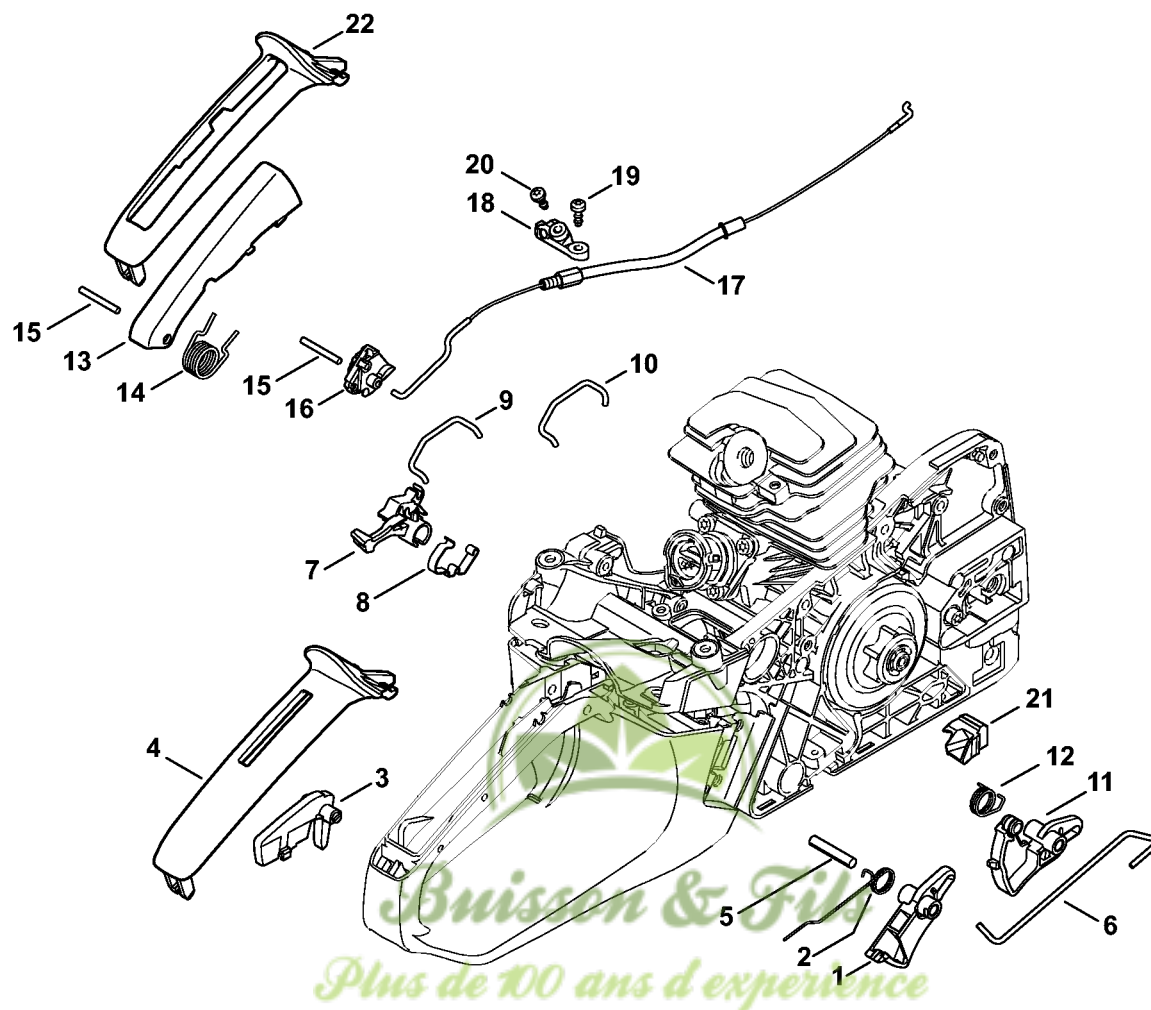

Commande des gaz

2310ET035 SC

Commande des gaz

#	Numéro de pièce	Description	Quantité	Contient un ou plusieurs articles	Remarques
1	1143 182 1000	Manette des gaz	1		
2	1143 182 4500	Ressort coudé	1		
3	1143 182 0800	Levier d'arrêt	1		
4	1143 791 0600	Monture de poignée	1		
5	9371 470 2680	Goupille cylindrique 5x28	1		
6	1143 182 1500	Tringlerie des gaz	1		
7	1143 182 0900	Arbre de commande	1		
8	1143 442 1600	Ressort de connexion	1		
9	1143 185 1903	Tringlerie de volet de démarrage	1		
10	1143 185 1905	Tringlerie de volet de démarrage	1		

Buisson & Fils
Plus de 100 ans d'expérience