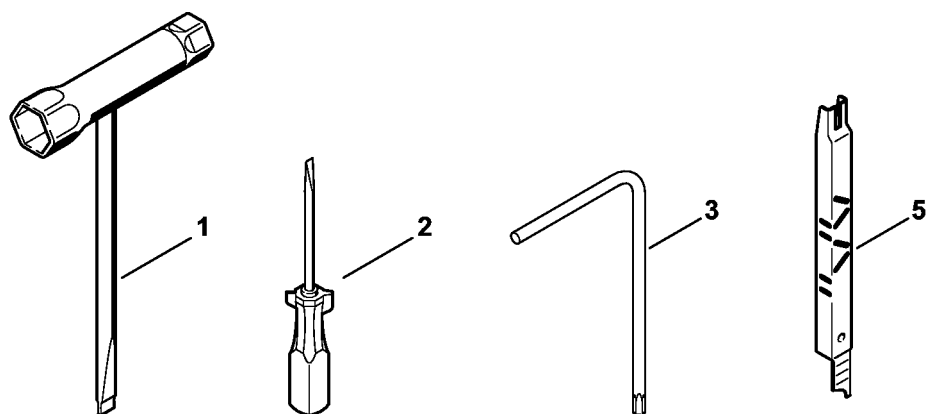

2310ET022 SC

Outils, Accessoires

#	Numéro de pièce	Description	Quantité	Contient un ou plusieurs articles	Remarques
1	0000 890 3400	Clé multiple	1		
2	0000 890 2300	Tournevis	1		
3	0812 370 1000	Tournevis T27x120x70	1		
4	0000 891 0810	Pochette à outils	1		
5	1110 893 4000	Calibre d'affûtage	1		

Buisson & Fils
Plus de 100 ans d'expérience