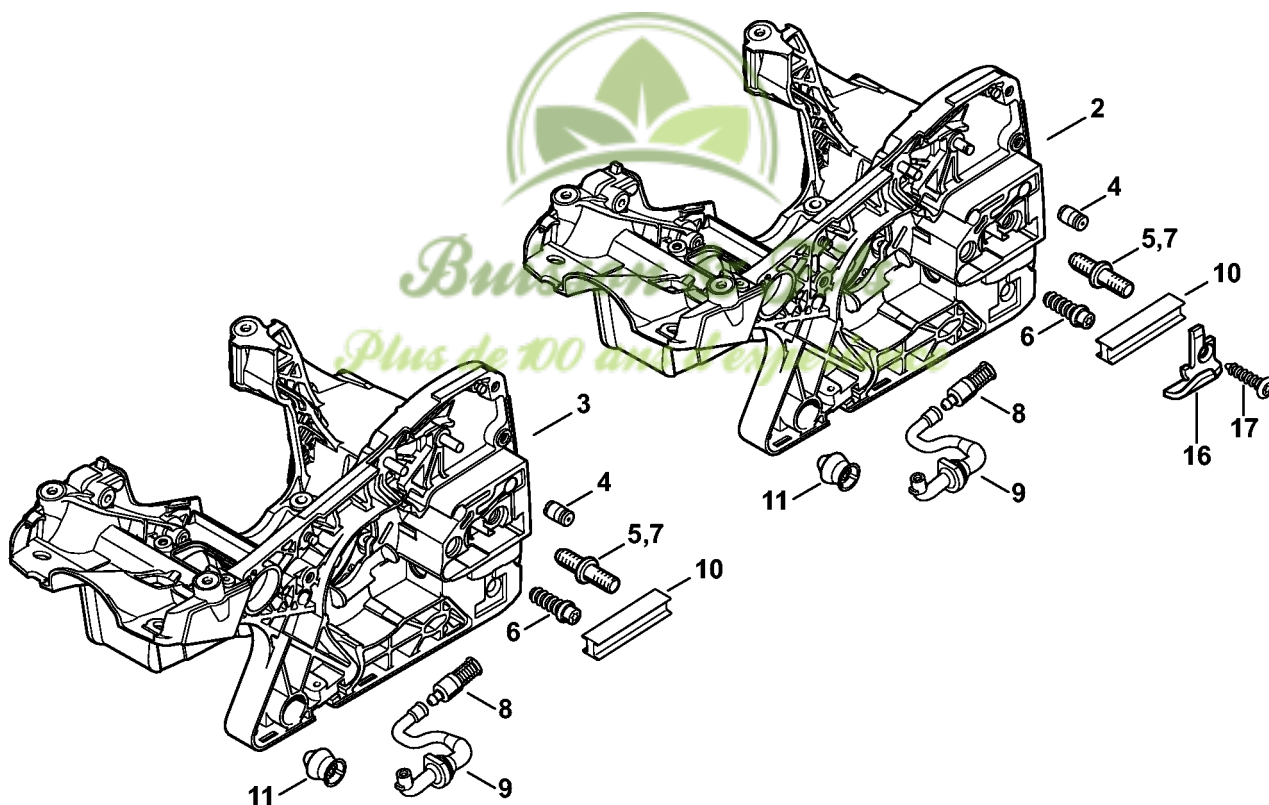

Buisson & Fils
Plus de 100 ans d'expérience

Carter moteur

2310ET037 SC

Carter moteur

#	Numéro de pièce	Description	Quantité	Contient un ou plusieurs articles	Remarques
1	1143 020 3023	Carter moteur	1	4 - 6, 8, 9, 12, 13	
4	1128 640 9100	Soupape	1		
5	1123 664 2400	Vis à embase	1		
6	1143 664 2401	Vis à embase	1		
7	1123 664 2405	Vis à embase D9/M8	1		
8	1123 640 3800	Crépine d'aspiration	1		
9	1143 647 9401	Tuyau	1		
11	1143 791 5900	Butoir d'arrêt	1		
12	0000 350 0537	Bouchon de réservoir d'huile	1	13	
13	9645 948 2470	Joint torique 23x3	1		
14	1143 140 7800	Préséparateur	1		
15	9074 477 2995	Vis cylindrique IS-P4x12	1		
16	0000 656 7700	Arrêt de chaîne	1		
17	9074 477 4438	Vis cylindrique IS-P6x30	1		

Frein de chaîne

2310ET032 SC

Frein de chaîne

#	Numéro de pièce	Description	Quantité	Contient un ou plusieurs articles	Remarques
1	1138 160 5000	Levier	1		
2	1123 162 7800	Ressort à lame	1		
3	1143 162 5802	Bride de fixation	1		
4	0000 958 0521	Rondelle	1		
5	9460 624 0400	Anneau d'arrêt 4	1		
6	1143 160 5401	Collier de frein	1		
7	9074 477 2995	Vis cylindrique IS-P4x12	1		
8	1143 162 7901	Ressort de tension	1		
15	1143 021 1101	Couvercle	1		
16	1143 021 1101	Couvercle	1		
17	9074 477 4132	Vis cylindrique IS-P5x18	2		