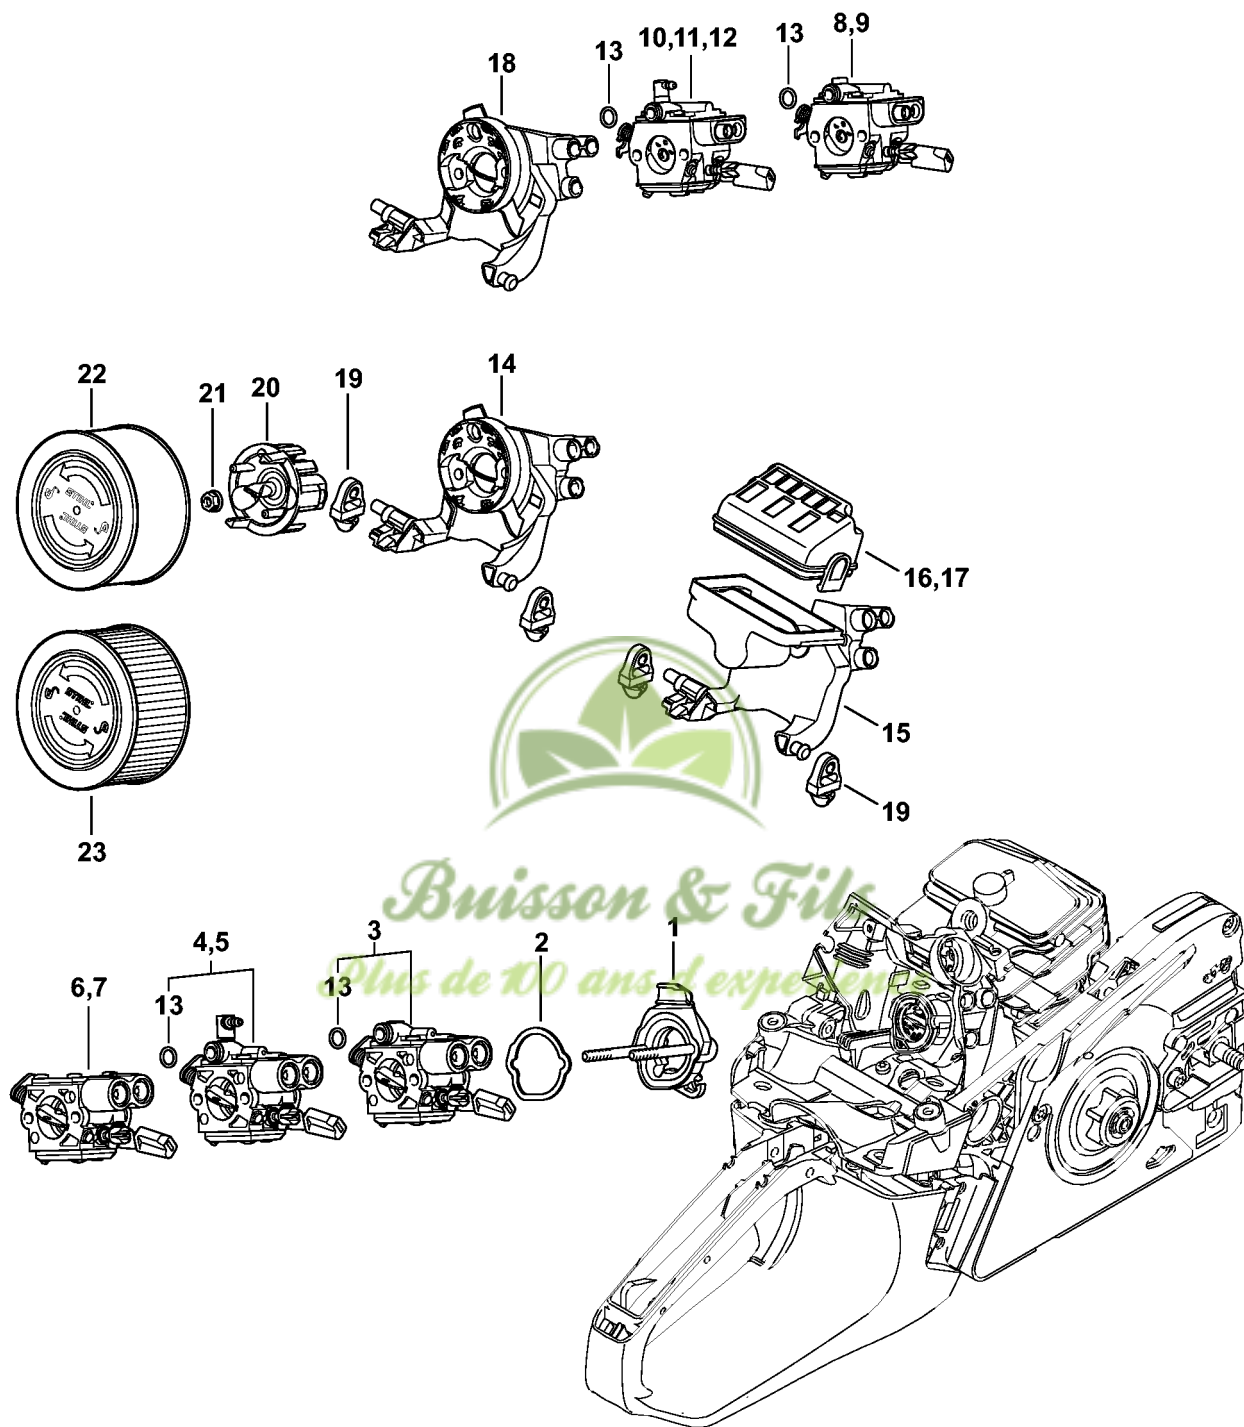

Support de carburateur, Filtre à air

1143-GET-0025-A0

Support de carburateur, Filtre à air

#	Numéro de pièce	Description	Quantité	Contient un ou plusieurs articles	Remarques
1	1143 120 0901	Support de carburateur	1		
2	1141 121 8600	Rondelle	1		
3	1143 120 0611	Carburateur C1Q-S295D (1143/09)	1	13	
5	1143 120 0641	Carburateur 1143/39	1	13	S
8	1143 120 0601	Carburateur WTF-2A	1		
11	1143 120 0631	Carburateur WTF-4A	1		S
13	9646 945 0490	Joint torique 7x1,5	1		
14	1143 141 0903	Socle de filtre	1		
18	1143 141 0901	Socle de filtre	1		
19	1141 122 9902	Butoir	2		
20	1143 121 6900	Chicane	1		
21	9216 261 0700	Écrou à six pans M5	2		
22	1141 120 1600	Filtre à air, feutre	1		

Buisson & Fils

Plus de 100 ans d'expérience