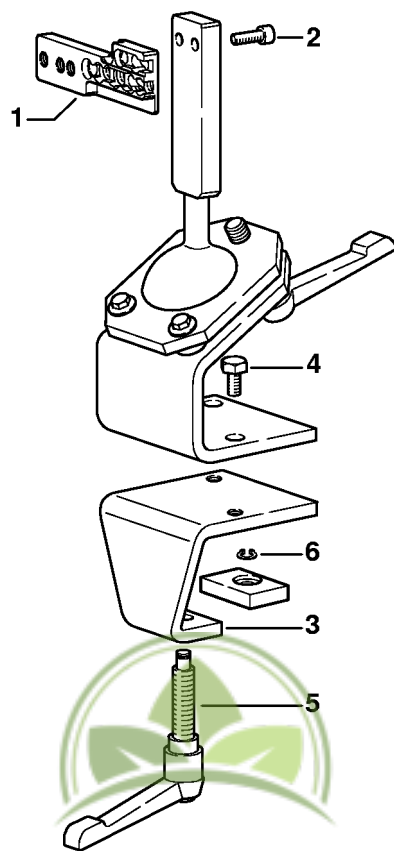

Buisson & Fils
Plus de 100 ans d'expérience

Griffe (avec profil No 6)

901 SW933 GIM

Buisson & Fils
Plus de 100 ans d'expérience

Griffe (avec profil No 6)

#	Numéro de pièce	Description	Quantité	Contient un ou plusieurs articles	Remarques
	0000 893 3711	Griffe (avec profil No 6)	1		

Buisson & Fils
Plus de 100 ans d'expérience

Chevalet de montage

90151833 SC

Buisson & Fils
Plus de 100 ans d'expérience

Chevalet de montage

#	Numéro de pièce	Description	Quantité	Contient un ou plusieurs articles	Remarques
	5910 890 3101	Chevalet de montage	1	1 - 6	
1	5910 850 1651	Support	1		
2	9045 319 2390	Vis cylindrique M10x25	2		
3	5910 850 2100	Plateau de fixation	1	4 - 6	
4	9008 319 2930	Vis à six pans M12x20	2		
5	5910 890 1901	Levier de serrage	1		
6	9455 621 0850	Circlip 10x1	1		