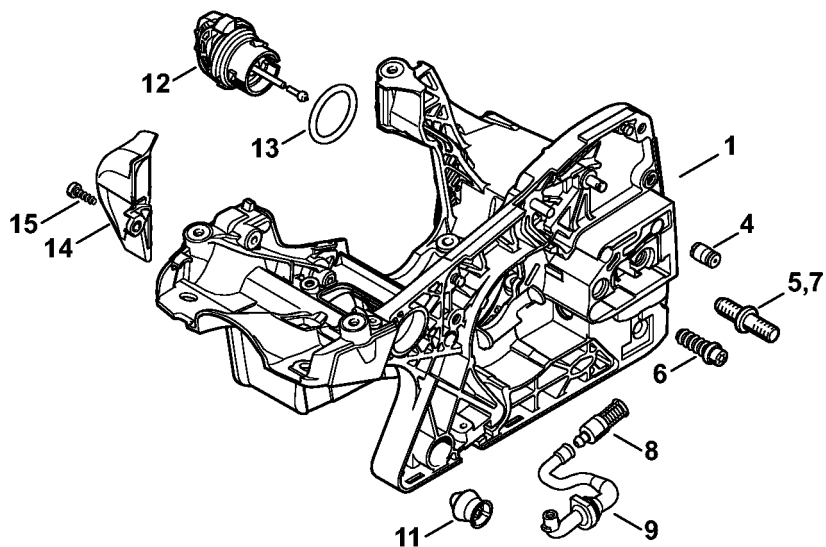

Buisson & Fils
Plus de 100 ans d'expérience

Carter moteur

2310ET037 SC

Carter moteur

#	Numéro de pièce	Description	Quantité	Contient un ou plusieurs articles	Remarques
1	1143 020 3023	Carter moteur	1	4 - 6, 8, 9, 12, 13	
4	1128 640 9100	Soupape	1		
5	1123 664 2400	Vis à embase	1		
6	1143 664 2401	Vis à embase	1		
7	1123 664 2405	Vis à embase D9/M8	1		
8	1123 640 3800	Crépine d'aspiration	1		
9	1143 647 9401	Tuyau	1		
11	1143 791 5900	Butoir d'arrêt	1		
12	0000 350 0537	Bouchon de réservoir d'huile	1	13	
13	9645 948 2470	Joint torique 23x3	1		
14	1143 140 7800	Préséparateur	1		
15	9074 477 2995	Vis cylindrique IS-P4x12	1		
16	0000 656 7700	Arrêt de chaîne	1		
17	9074 477 4438	Vis cylindrique IS-P6x30	1		

Frein de chaîne

2310ET032 SC

Frein de chaîne

#	Numéro de pièce	Description	Quantité	Contient un ou plusieurs articles	Remarques
1	1138 160 5000	Levier	1		
2	1123 162 7800	Ressort à lame	1		
3	1143 162 5802	Bride de fixation	1		
4	0000 958 0521	Rondelle	1		
5	9460 624 0400	Anneau d'arrêt 4	1		
6	1143 160 5401	Collier de frein	1		
7	9074 477 2995	Vis cylindrique IS-P4x12	1		
8	1143 162 7901	Ressort de tension	1		
15	1143 021 1101	Couvercle	1		
16	1143 021 1101	Couvercle	1		
17	9074 477 4132	Vis cylindrique IS-P5x18	2		