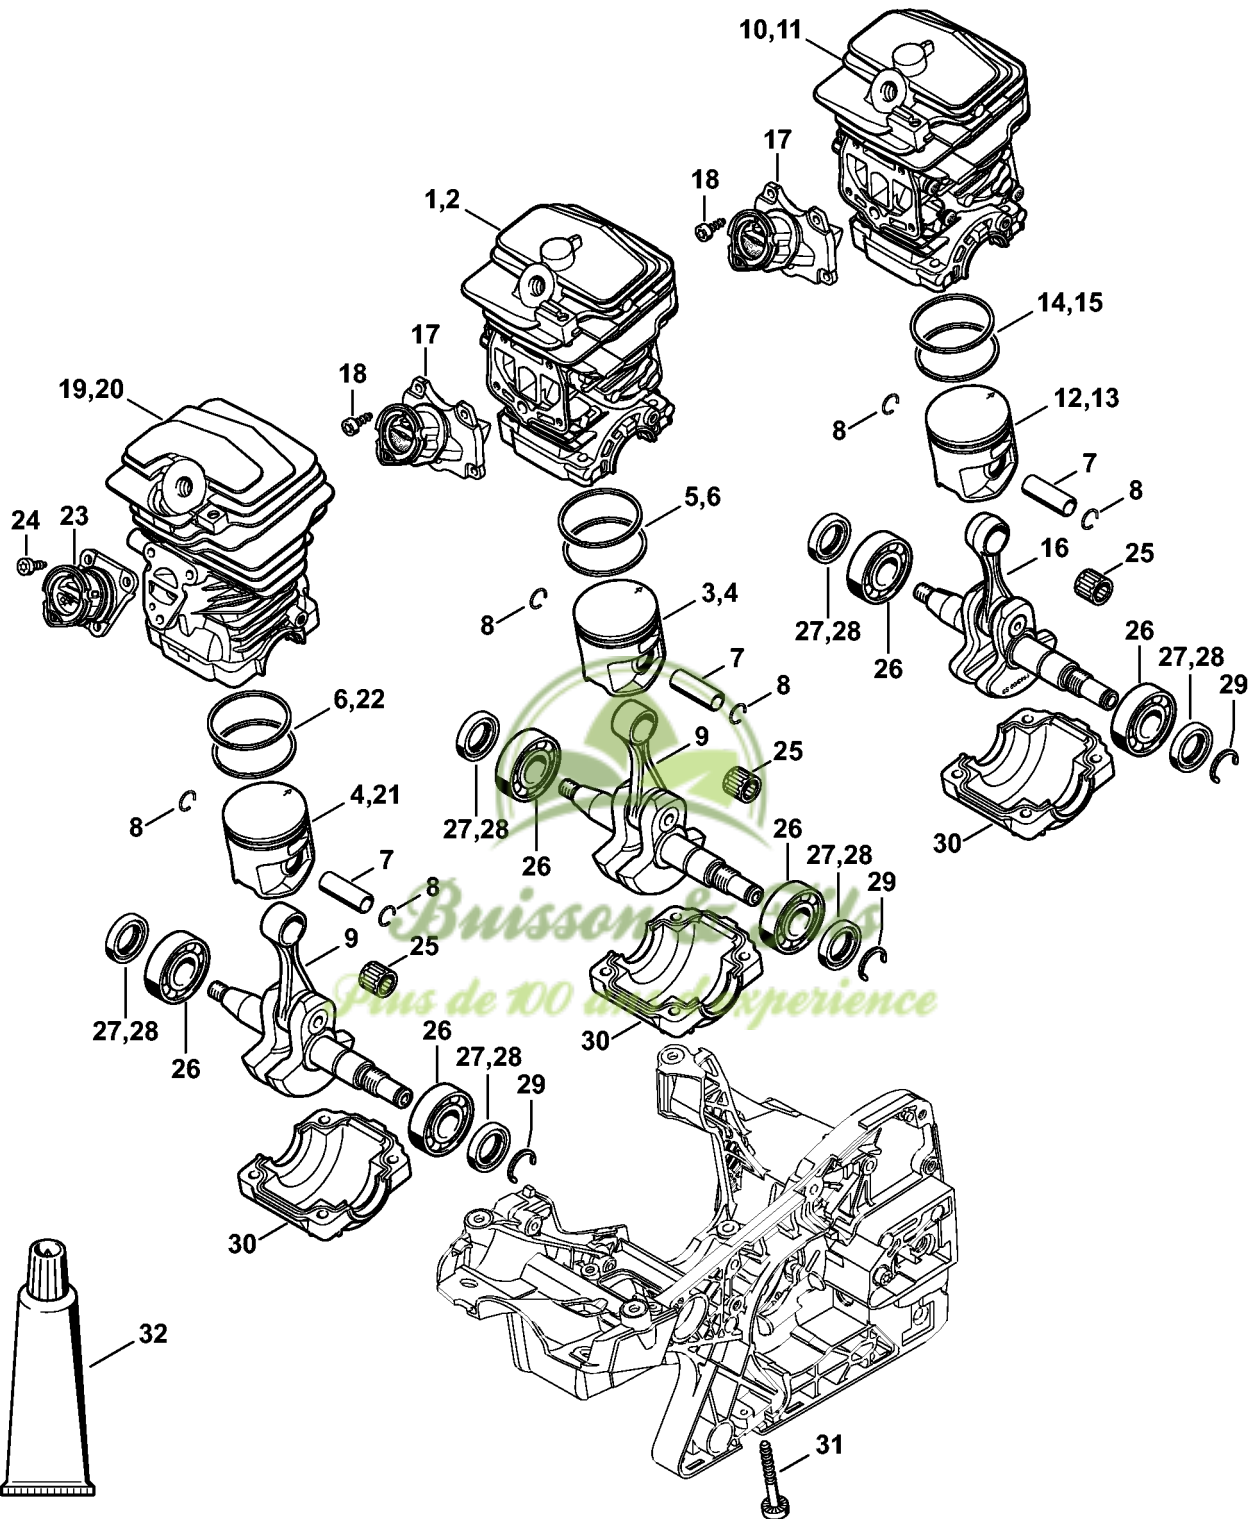

Cylindre

Cylindre

#	Numéro de pièce	Description	Quantité	Contient un ou plusieurs articles	Remarques
2	1143 020 1207	Cylindre avec piston Ø 44 mm	1	4, 6 - 8, 31	
4	1143 030 2007	Piston Ø 44 mm	1	6 - 8	
6	1143 034 3007	Segment de piston Ø 44x1,2 mm	2		
7	1143 034 1500	Axe de piston 10x8x27,88	1		
8	9463 650 1000	Jonc d'arrêt 10	2		
9	1143 030 0401	Vilebrequin	1		
17	1143 140 2501	Coude	1		
18	9075 478 3012	Vis cylindrique IS-D4x12	4		
20	1143 020 1203	Cylindre avec piston Ø 44 mm	1	4, 6 - 8, 31	
23	1143 140 2500	Coude	1		
24	9075 478 3012	Vis cylindrique IS-D4x12	3		
25	9512 003 2331	Cage à aiguilles 10x14x12,5	1		
26	9503 003 0340	Roulement rainuré à billes 6202	2		
27	9639 951 1584	Bague d'étanchéité 15x25x5	2		
28	9638 003 1581	Bague d'étanchéité 15x25x5	2		
29	9468 621 1520	Circlip 15x1	1		
30	1143 021 2502	Carter inférieur	1		
31	9075 478 4197	Vis cylindrique IS-D5,3x43	4		
32	0783 830 2000	Tube de pâte d'étanchéité HT rouge	1