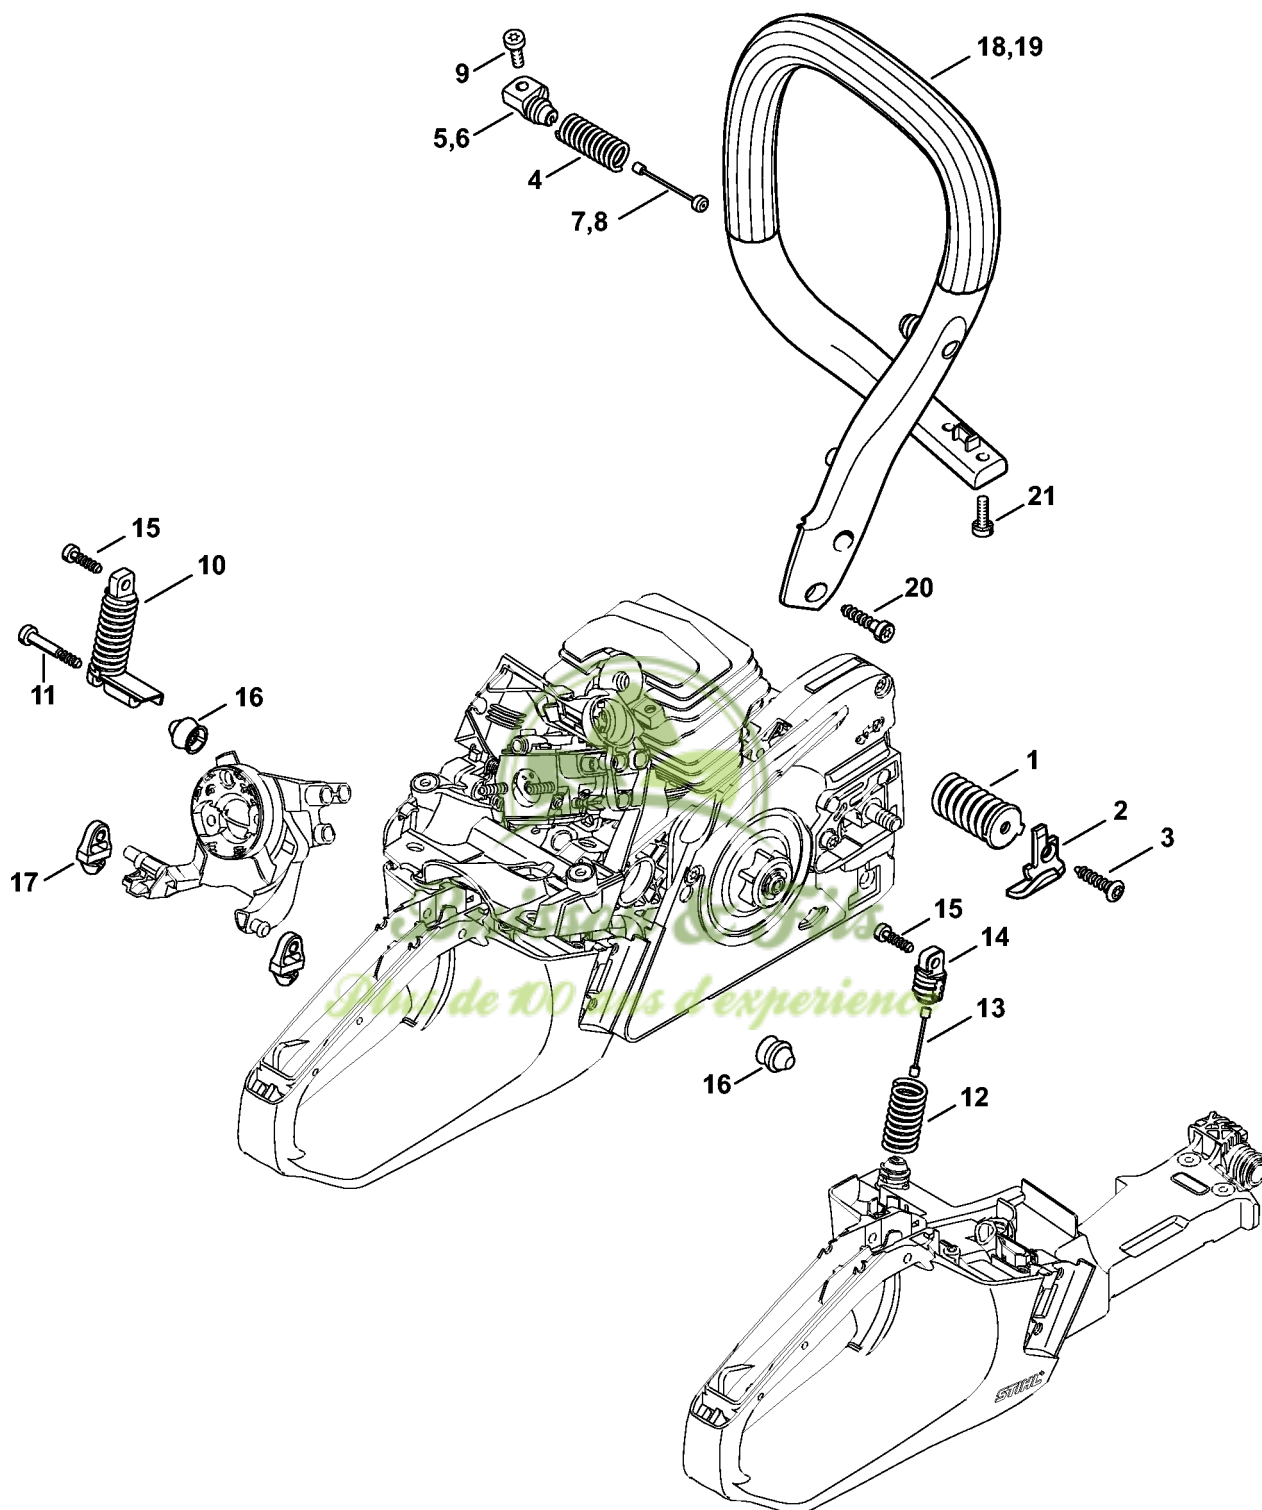

Système AV, Poignée tubulaire

1143-GET-0027-A0

Système AV, Poignée tubulaire

#	Numéro de pièce	Description	Quantité	Contient un ou plusieurs articles	Remarques
1	1143 790 8302	AV-Ressort	1		
2	0000 656 7700	Arrêt de chaîne	1		
3	9074 477 4438	Vis cylindrique IS-P6x30	1		
4	1141 791 3102	Ressort	1		
5	1141 792 2910	Bouchon de palier AV	1		
6	1143 792 2902	Bouchon de palier AV	1		
7	1135 790 8100	Arrêteoir	1		Seulement ensemble avec 1143-020-1205 + 1143-020-1207
8	1143 790 8104	Arrêteoir	1		Seulement ensemble avec 1143-020-1201 + 1143-020-1203
9	9075 478 4085	Vis cylindrique IS-D5x18	1		
10	1143 790 8301	AV-Ressort	1		
11	9074 477 4148	Vis cylindrique IS-P5x34	1		
15	9074 477 4132	Vis cylindrique IS-P5x18	1		
16	1143 791 5900	Butoir d'arrêt	2		
17	1141 122 9902	Butoir	2		
18	1143 791 1706	Poignée tubulaire	1		
20	9074 478 4545	Vis cylindrique IS-P6x26,5	2		
21	9022 341 0983	Vis cylindrique IS-M5x16	2		

Brüsson & Fils

Plus de 100 ans d'expérience