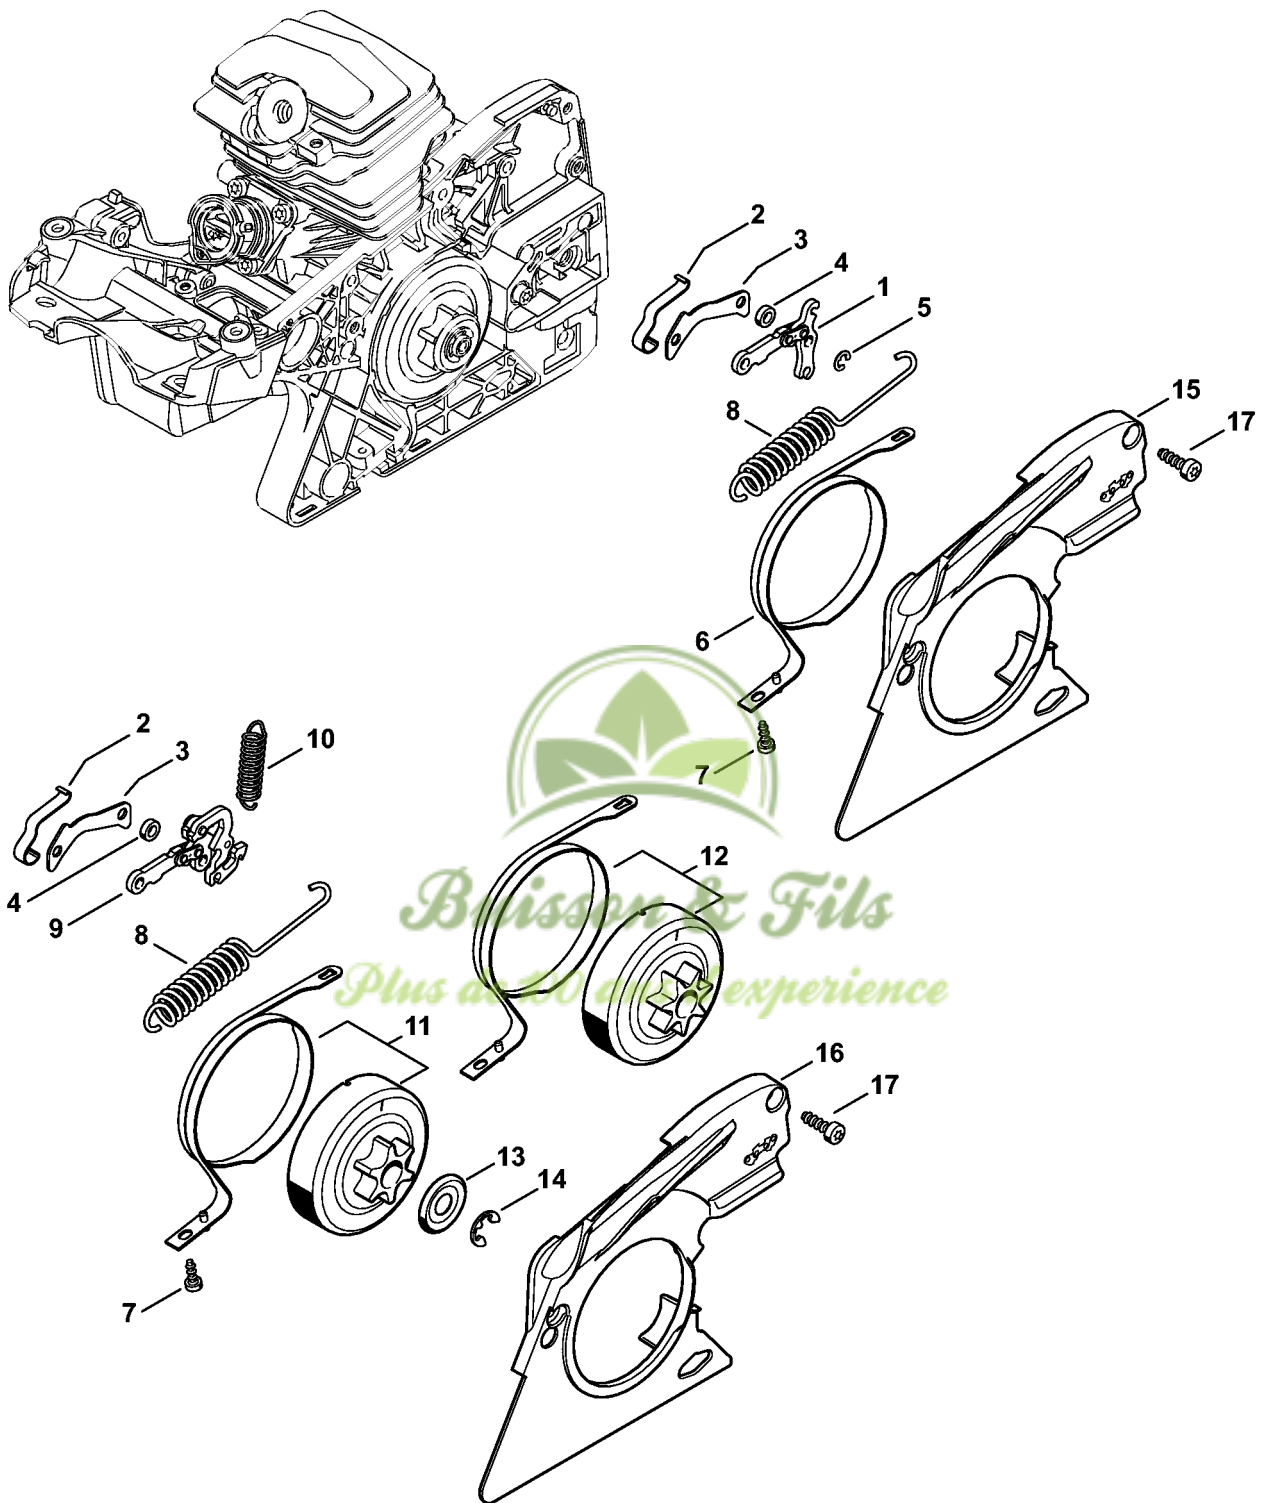

Buisson & Fils
Plus de 100 ans d'expérience

Pompe à huile, Embrayage

2310ET002.SC

Pompe à huile, Embrayage

#	Numéro de pièce	Description	Quantité	Contient un ou plusieurs articles	Remarques
1	1143 640 3201	Pompe à huile	1		
2	1143 647 9403	Tuyau	1		
3	9075 478 3016	Vis cylindrique IS-D4x16	2		
4	1123 640 7102	Vis sans fin	1	5	
5	1123 647 2400	Ressort	1		
	1123 160 2050	Embrayage	1	6 - 10	
6	1121 162 3201	Entraîneur	1		
7	1129 162 0800	Masselotte	3		
8	1127 162 3000	Pièce de fixation	3		
9	0000 997 5515	Ressort de tension	3		
10	1121 162 1001	Rondelle de recouvrement	1		
11	9512 933 2260	Cage à aiguilles 10x13x10	1		
12	1143 640 2000	Pignon 3/8" Picco 6D	1		
13	1143 640 2002	Pignon 0.325" 7D	1		
	1123 640 2007	Pignon 1/4" 8D	1		Carving
	1143 007 1002	Jeu de pignon à anneau 3/8"P 7D	1	14, 15, 18, 19	
14		Cloche d'embrayage	1		
15	0000 642 1240	Pignon à anneau 3/8" Picco 7D	1		
	1143 007 1003	Jeu de pignon à anneau 0.325" 7D	1	14, 16, 18, 19	
16	0000 642 1236	Pignon à anneau 0.325" 7D	1		
	1143 007 1004	Jeu de pignon à anneau 0.325" 8D	1	14, 17 - 19	
17	0000 642 1234	Pignon à anneau 0.325" 8D	1		
18	0000 958 1022	Rondelle Ø 27 mm	1		
19	9460 624 0801	Anneau d'arrêt 8x1,3	1		

Frein de chaîne

2310ET032 SC

Frein de chaîne

#	Numéro de pièce	Description	Quantité	Contient un ou plusieurs articles	Remarques
1	1138 160 5000	Levier	1		
2	1123 162 7800	Ressort à lame	1		
3	1143 162 5802	Bride de fixation	1		
4	0000 958 0521	Rondelle	1		
5	9460 624 0400	Anneau d'arrêt 4	1		
6	1143 160 5401	Collier de frein	1		
7	9074 477 2995	Vis cylindrique IS-P4x12	1		
8	1143 162 7901	Ressort de tension	1		
15	1143 021 1101	Couvercle	1		
16	1143 021 1101	Couvercle	1		
17	9074 477 4132	Vis cylindrique IS-P5x18	2		