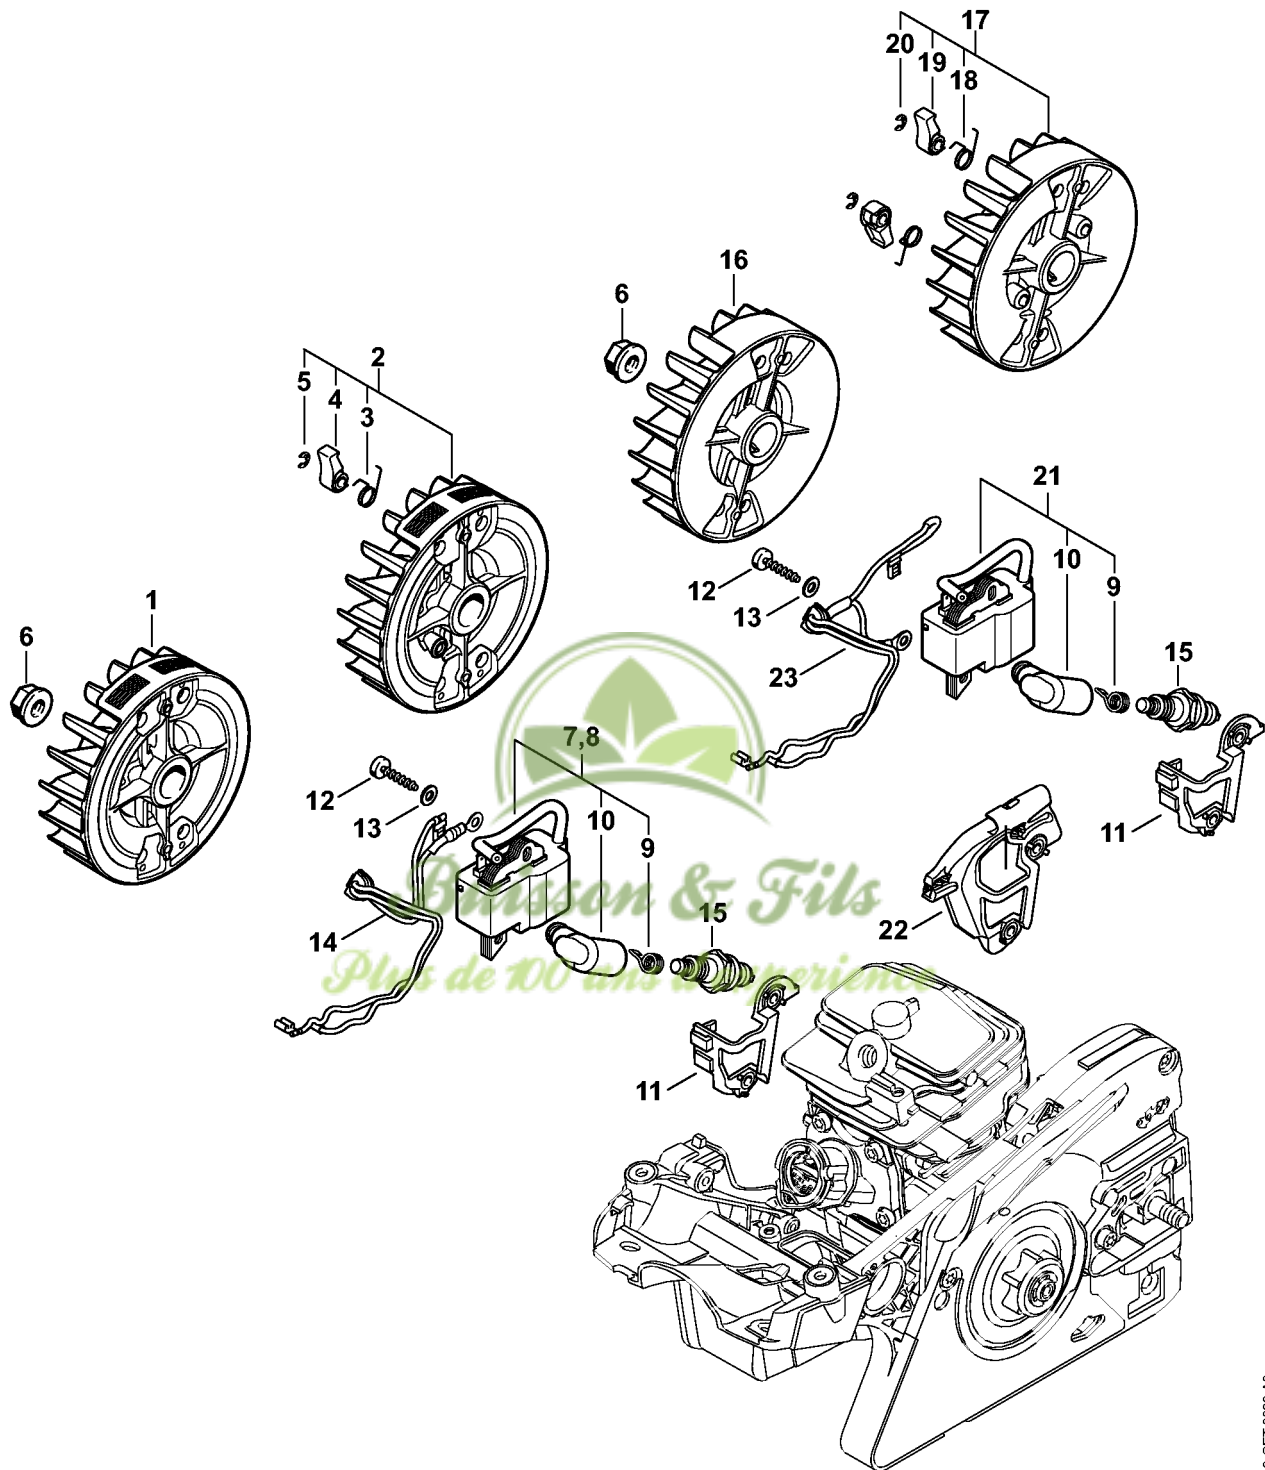

Dispositif d'allumage, Faisceau de câbles

1143-GET-0023-A0

Dispositif d'allumage, Faisceau de câbles

#	Numéro de pièce	Description	Quantité	Contient un ou plusieurs articles	Remarques
1	1143 400 1203	Rotor	1		
6	0000 955 0802	Écrou à embase M8x1	1		
7	1143 400 1315	Module d'allumage	1	9, 10	
9	0000 998 0604	Ressort coudé	1		
10	0000 405 1007	Contact de câble d'allumage	1		
11	1143 440 3503	Attache de câble	1		
12	9075 478 3022	Vis cylindrique IS-D4x20	2		
13	9291 021 0100	Rondelle 4,3	2		
14	1143 440 3013	Faisceau de câbles	1		
15	0000 400 7011	Bougie NGK CMR6H	1		
16	1143 400 1201	Rotor	1		
21	1143 400 1307	Module d'allumage	1	9, 10	
22	1143 440 3501	Attache de câble	1		
23	1143 440 3001	Faisceau de câbles	1		

Buisson & Fils

Plus de 100 ans d'expérience