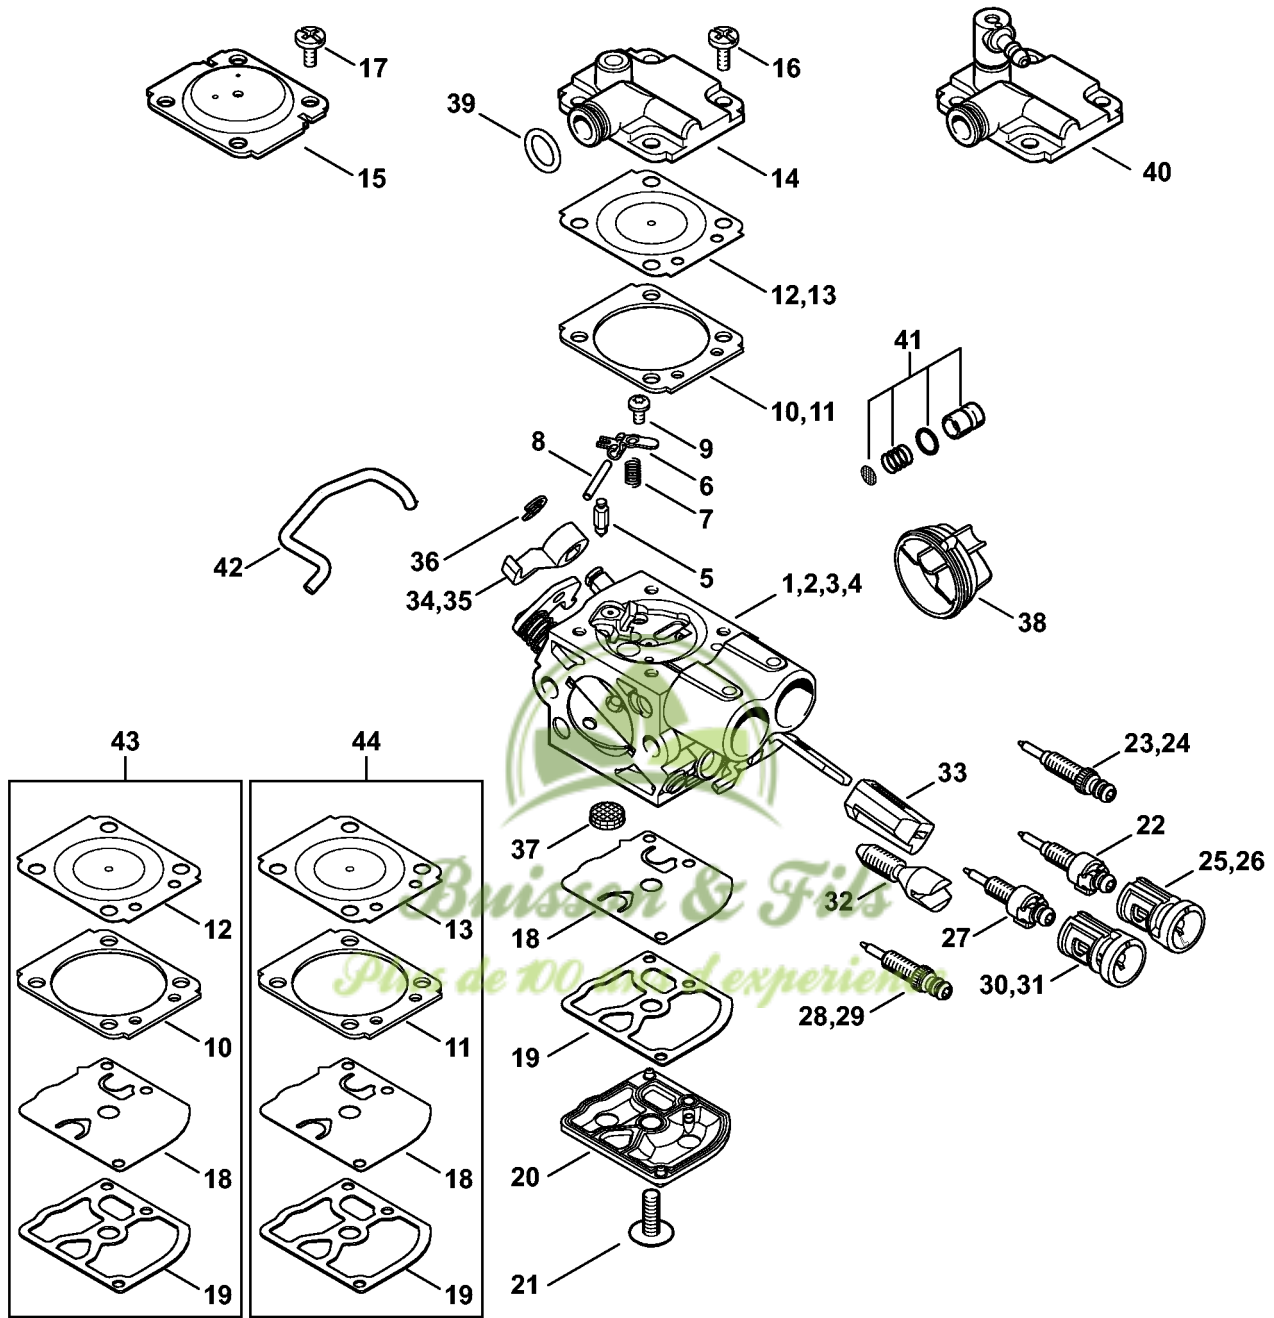

Carburateur

1143-GET-0016-A1

Carburateur

#	Numéro de pièce	Description	Quantité	Contient un ou plusieurs articles	Remarques
1	1143 120 0611	Carburateur C1Q-S295D (1143/09)	1	5 - 10, 12, 14, 16, 18 - 22, 25, 27, 30, 32 - 34, 36 - 39, 41 - 43	
5	Z000 018 Z000	Pointeau d'admission	1		
6	1125 121 5000	Levier de réglage d'admission	1		
7	1129 122 3001	Ressort	1		
8	1120 121 9200	Axe	1		
9	0000 122 7101	Vis	1		
10	1145 129 0900	Joint de réglage	1		
12	1143 121 4702	Membrane de réglage	1		
14	1143 126 0703	Couvercle d'éléments de régulation	1		
18	1129 121 4800	Membrane de pompe	1		
19	1123 129 0905	Joint de pompe	1		
20	1139 121 0800	Couvercle	1		
21	1120 122 7800	Vis à tête bombée fraisée	1		
25	0000 121 2704	Capuchon	1		
30	1141 121 2704	Capuchon	1		
32	1143 122 6203	Vis de réglage de régime de ralenti	1		
33	1143 121 2707	Capuchon	1		
34	1143 121 3503	Levier de papillon	1		
35	1143 121 3502	Levier de papillon	1		
36	1125 122 9001	Circlip	1		
37	1123 121 7800	Tamis	1		
38	1143 121 9405	Anneau	1		
41	1143 120 9701	Jeu de Piston de pompe	1		
42	1143 185 1903	Tringlerie de volet de démarrage	1