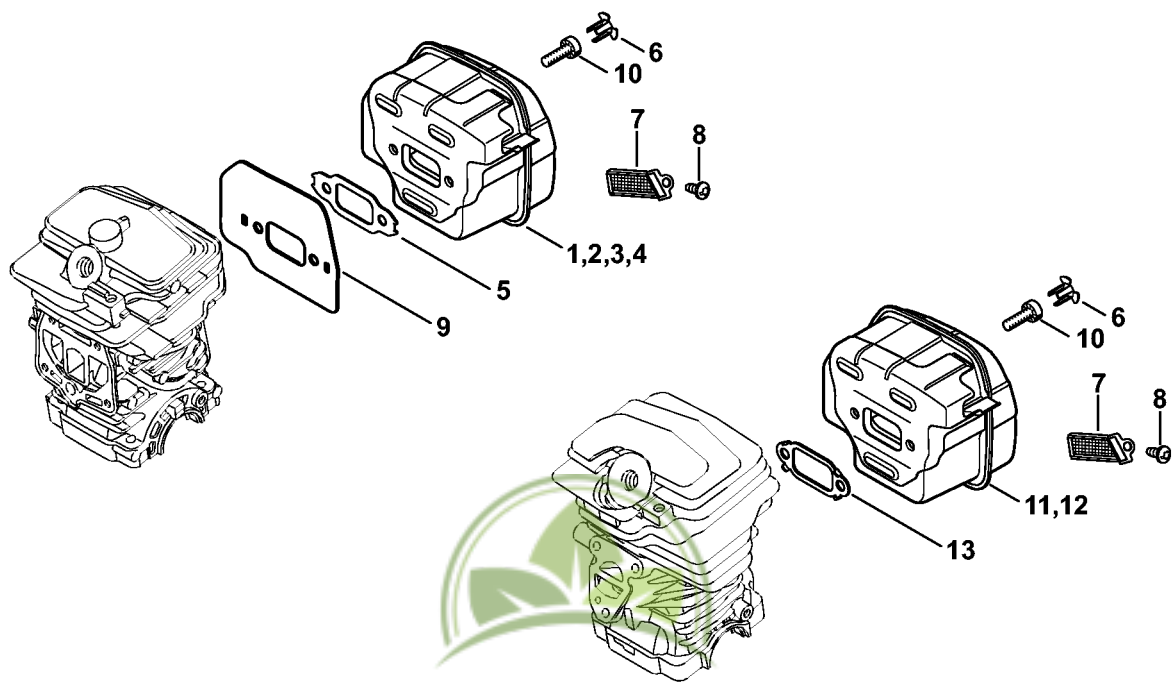

Buisson & Fils
Plus de 100 ans d'expérience

1143-GET-0008-A0

#	Numéro de pièce	Description	Quantité	Contient un ou plusieurs articles	Remarques
2	1143 140 0667	Silencieux	1	5, 6	
5	1143 149 0603	Joint de silencieux	1		
6	1135 145 9002	Bouchon	2		
9	1143 140 0401	Tôle de refroidissement	1	5	
10	9022 341 0983	Vis cylindrique IS-M5x16	2		
11	1143 140 0651	Silencieux	1	6, 13	
13	1143 149 0601	Joint de silencieux	1		

Buisson & Fils
Plus de 100 ans d'expérience