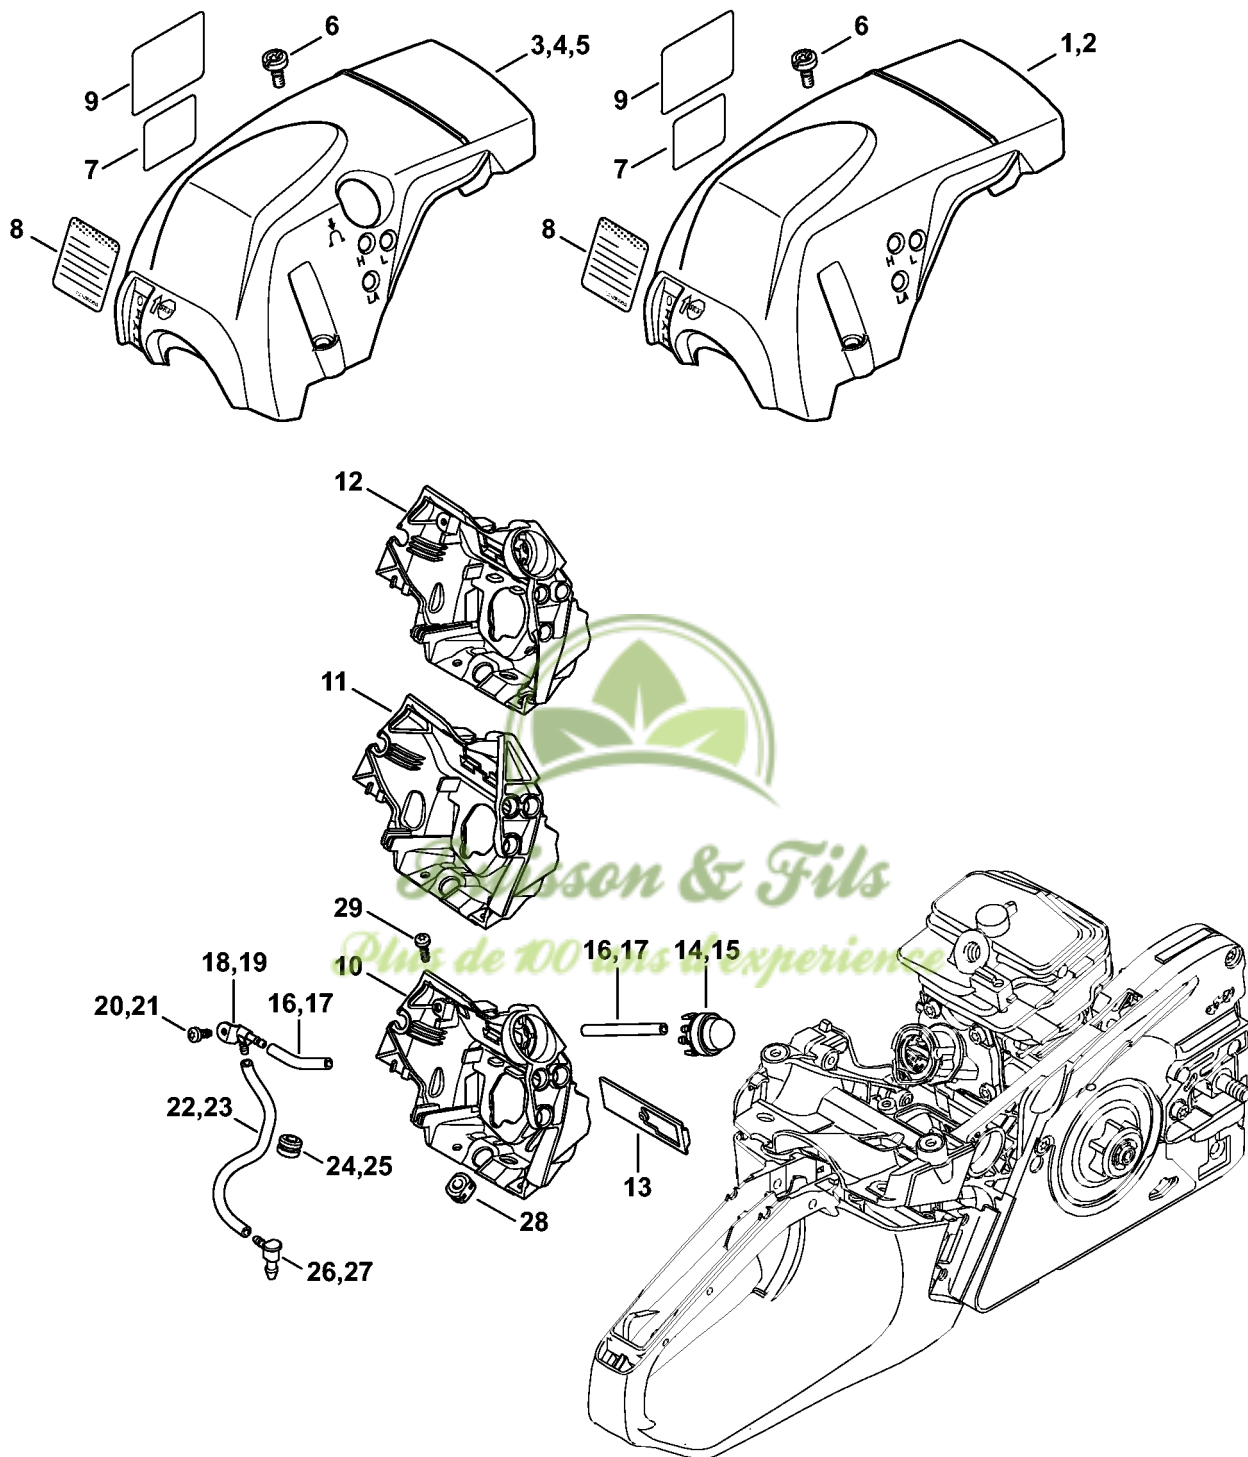

Capot, Déflecteur d'air

1143-GET-0004-A0

Capot, Déflecteur d'air

#	Numéro de pièce	Description	Quantité	Contient un ou plusieurs articles	Remarques
1	1143 080 1601	Capot	1	6	
4	1143 080 1631	Capot	1	6	S
6	9022 319 1028	Vis cylindrique IS-M5x14	3		
10	1143 087 3003	Capot de canalisation d'air	1		
12	1143 087 3004	Capot de canalisation d'air	1		
13	1143 084 4100	Tiroir	1		
15	1143 350 6200	Pompe à carburant	1		S
17		Tuyau 2,2x5,4x54 mm, R5	2		S
	0000 937 5006	Tuyau 2,2x5,4 mm x 1 m, R5	1		S
19	1143 353 2601	Raccord en équerre	1		S
21	9074 478 2970	Vis cylindrique IS-P4x10	1		S
23		Tuyau 2,2x5,4x196 mm, R1	1		S
	0000 930 2802	Tuyau 2,2x5,4 mm x 1 m, R1	1		S
25	0000 989 0816	Douille de protection	1		S
27	4242 353 2600	Raccord en équerre	1		S
29	9074 477 2995	Vis cylindrique IS-P4x12	2