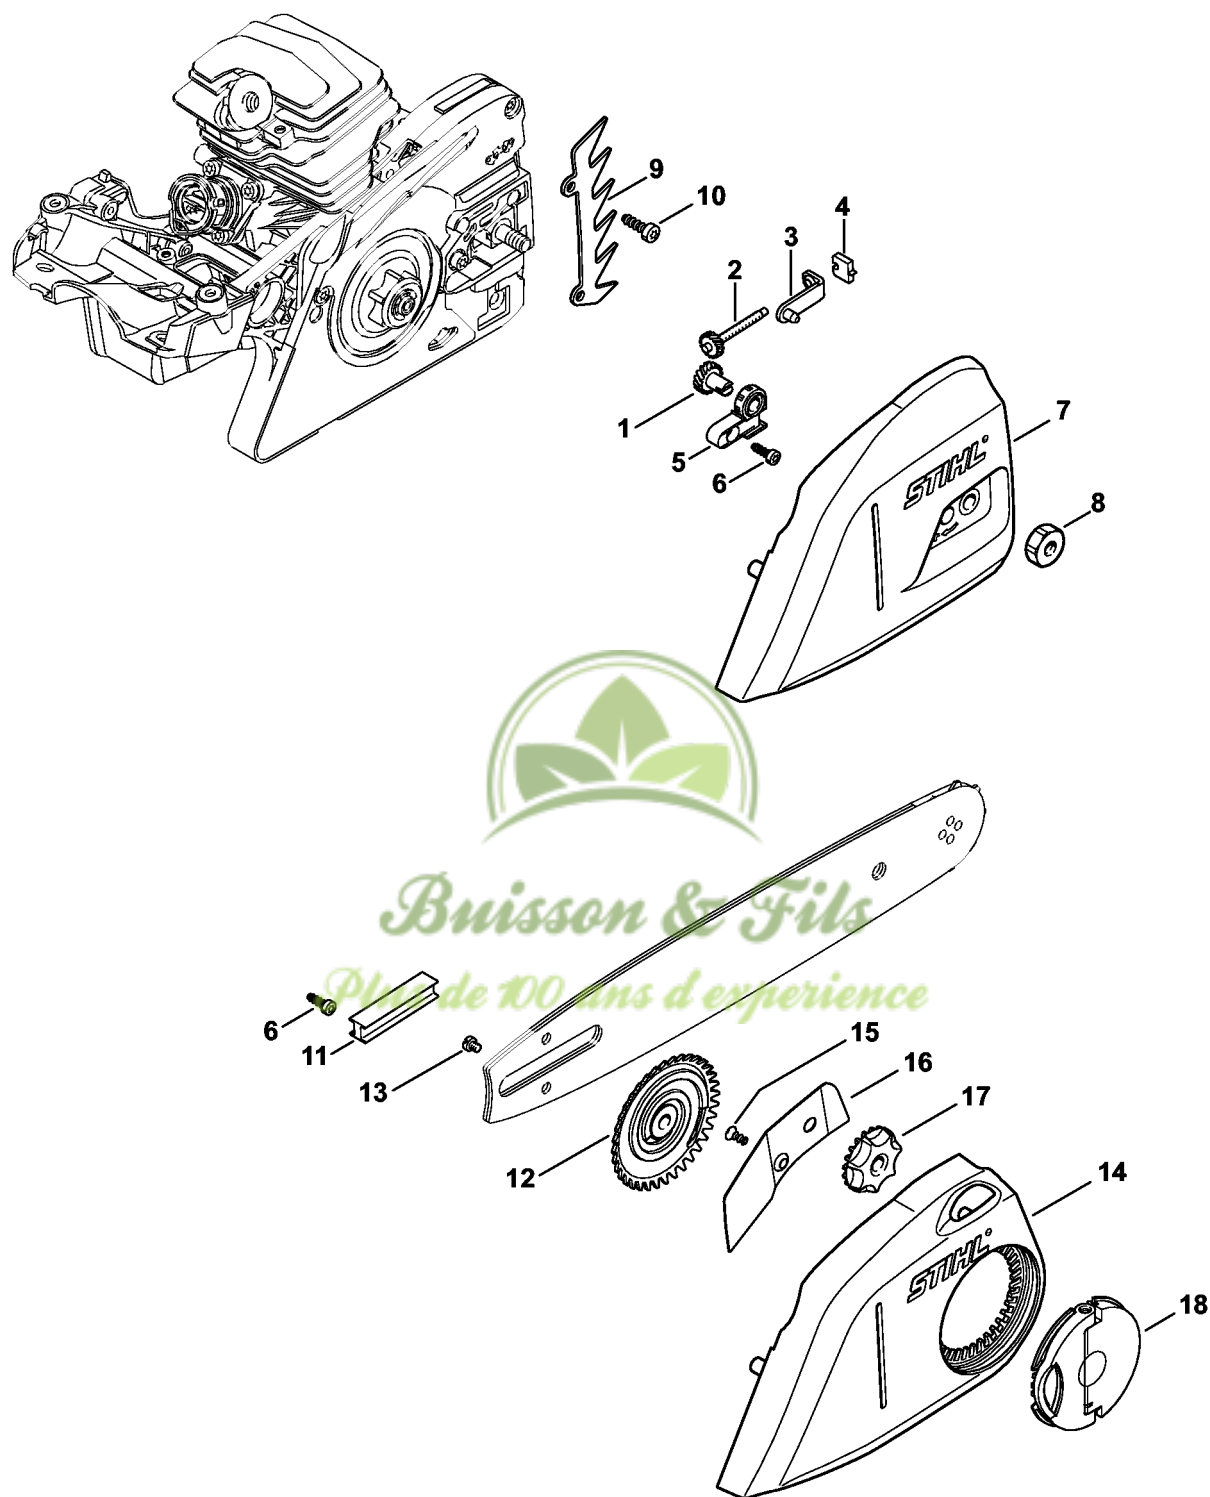

Frein de chaîne

2310ET032 SC

Frein de chaîne

#	Numéro de pièce	Description	Quantité	Contient un ou plusieurs articles	Remarques
1	1138 160 5000	Levier	1		
2	1123 162 7800	Ressort à lame	1		
3	1143 162 5802	Bride de fixation	1		
4	0000 958 0521	Rondelle	1		
5	9460 624 0400	Anneau d'arrêt 4	1		
6	1143 160 5401	Collier de frein	1		
7	9074 477 2995	Vis cylindrique IS-P4x12	1		
8	1143 162 7901	Ressort de tension	1		
15	1143 021 1101	Couvercle	1		
16	1143 021 1101	Couvercle	1		
17	9074 477 4132	Vis cylindrique IS-P5x18	2		

Buisson & Fils
Plus de 100 ans d'expérience

Tendeur de chaîne, Couvercle de pignon

2310ET012 SC

Tendeur de chaîne, Couvercle de pignon

#	Numéro de pièce	Description	Quantité	Contient un ou plusieurs articles	Remarques
	1123 007 1004	Jeu de pignon droit / vis de tension	1	1, 2	
1		Pignon droit	1		
2		Vis de tension	1		
3	1123 640 1900	Coulisse de tension	1		
4	1123 664 1400	Pièce de pression	1		
5	1123 664 2200	Recouvrement	1		
6	9074 477 2995	Vis cylindrique IS-P4x12	1		
7	1143 640 1701	Couvercle de pignon	1		
8	0000 955 0801	Écrou à six pans M8	2		
9	1143 664 0500	Griffe	1		
10	9074 477 4130	Vis cylindrique IS-P5x16	2		
	1143 007 1005	Jeu de pièces de tendeur de chaîne rapide	1	6, 11 - 18	
11	1123 021 2800	Pièce intercalaire	1		
12	1123 660 3001	Rondelle de tension	1	13	
13	9041 319 0600	Vis cylindrique M4x5	1		
14	1143 640 1731	Couvercle de pignon	1	15 - 17	
15	9076 478 2996	Vis à tête fraisée P4x12	1		
16	1139 648 3800	Tôle de protection	1		
17	1123 648 2202	Molette de tension	1		
18	1121 660 1000	Écrou à ailettes	1		