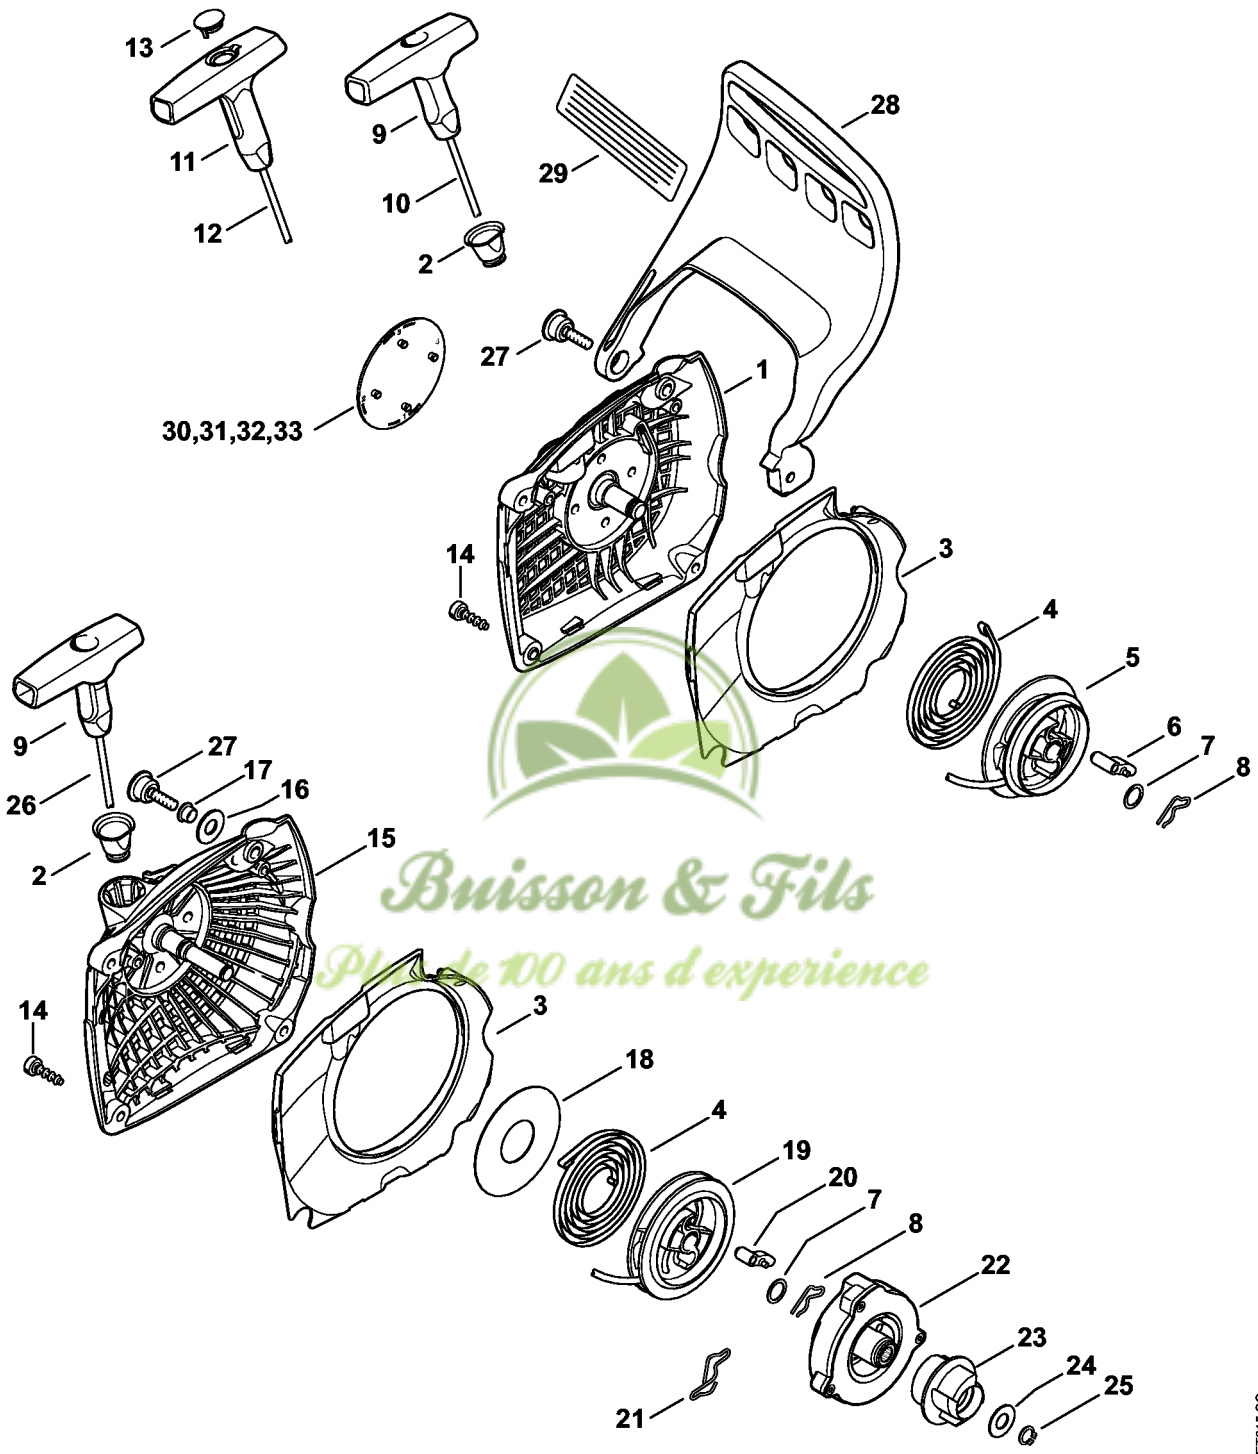

Dispositif de lancement, Protège-main

2310ET015 SC

Dispositif de lancement, Protège-main

#	Numéro de pièce	Description	Quantité	Contient un ou plusieurs articles	Remarques
	1143 080 2103	Carter de ventilateur avec lanceur	1	1 - 10	
	1143 080 2107	Carter de ventilateur avec lanceur	1	1 - 8, 11 - 13	S
1	1143 080 1803	Carter de ventilateur	1	2	
2	1110 084 9102	Douille	1		
3	1143 084 7801	Segment	1		
4	1143 190 0600	Ressort de rappel	1		
5	1143 195 0400	Poulie à câble	1		
6	1125 195 7200	Cliquet	1		
7	0000 958 0923	Rondelle	1		
8	1118 195 3500	Ressort	1		
9	1121 195 3400	Poignée	1		
10	0000 195 8200	Câble de lancement Ø 3x800 mm	1		
	0000 930 2208	Câble de lancement Ø 3 mm x 30,5 m	1		
	0000 930 2211	Câble de lancement Ø 3 mm x 60,8 m	1		
11	0000 190 3409	Poignée ElastoStart Ø 3 mm	1	12, 13	S
12	0000 195 8205	Câble de lancement Ø 3x750 mm	1		S
	0000 930 2208	Câble de lancement Ø 3 mm x 30,5 m	1		S
	0000 930 2211	Câble de lancement Ø 3 mm x 60,8 m	1		
13	0000 195 7001	Capuchon	1		S
14	9074 477 4132	Vis cylindrique IS-P5x18	3		
27	1141 790 6101	Vis à douille	1		
28	1143 792 9103	Protège-main	1		
32	1143 967 1503	Plaque matricule MS 251	1