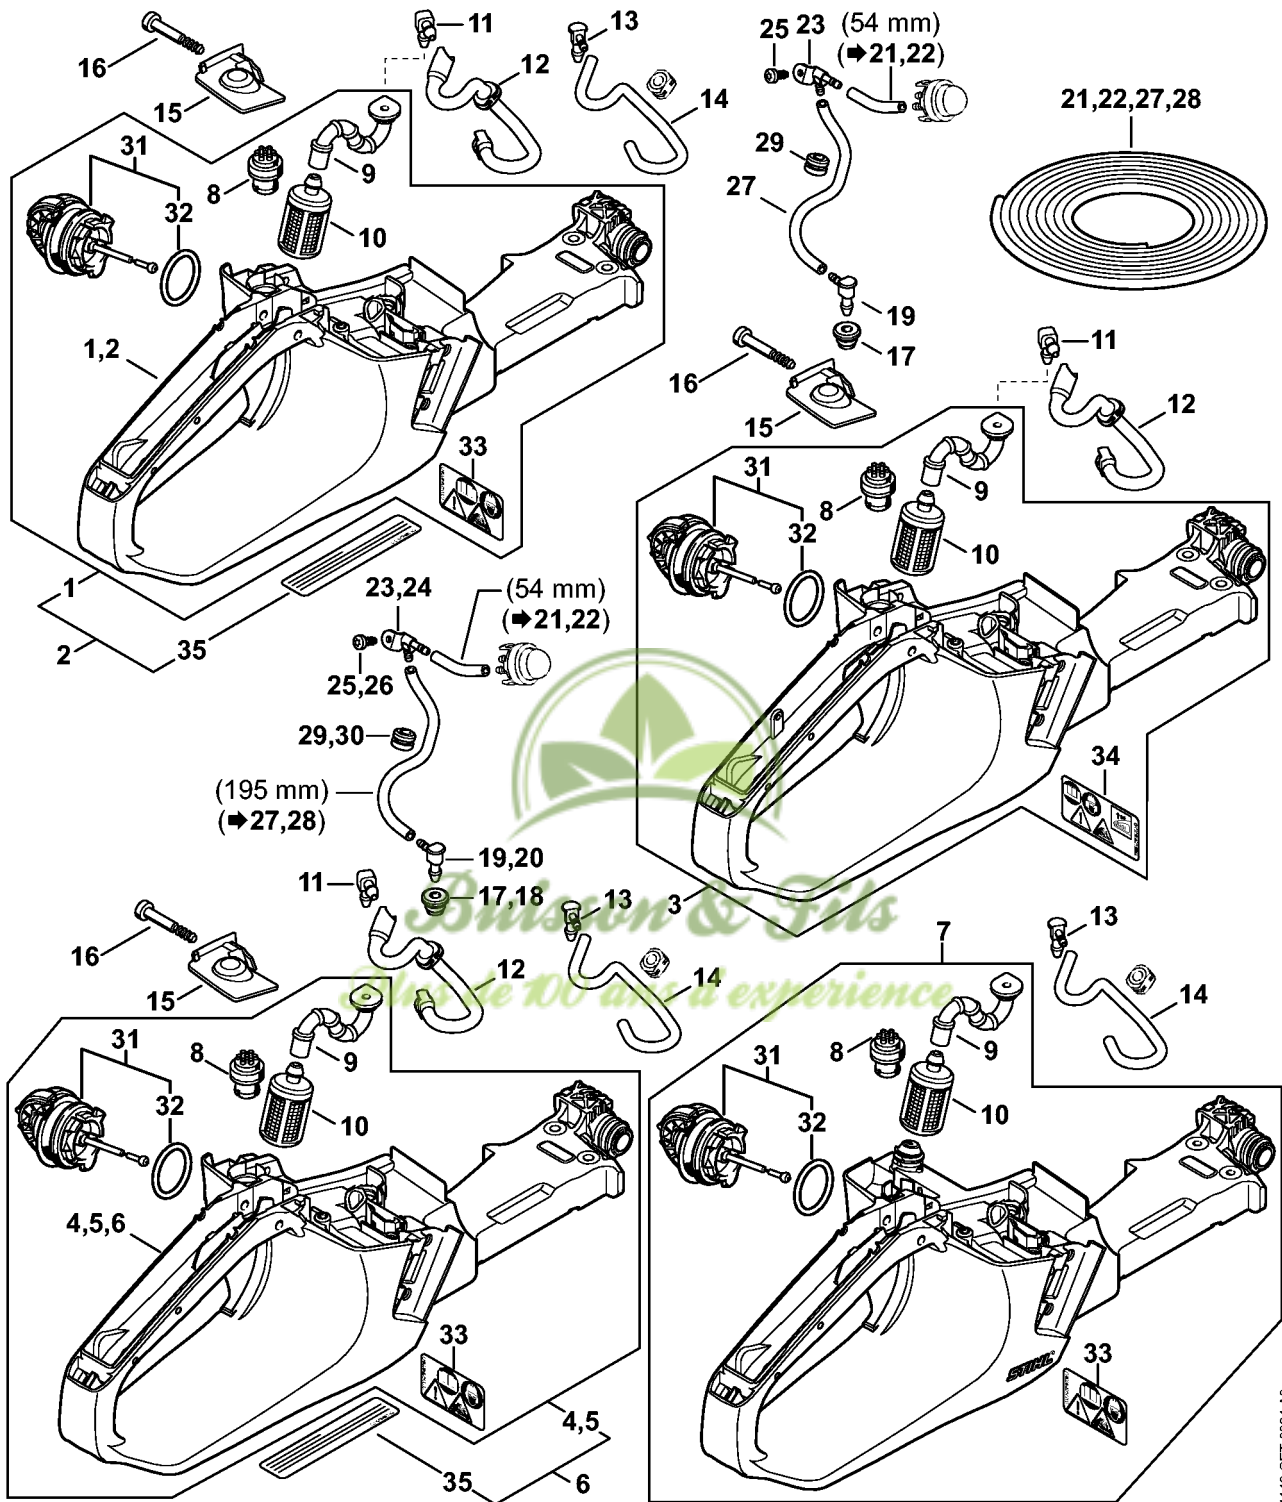

Carter de réservoir

1143-GET-0024-A0

Carter de réservoir

#	Numéro de pièce	Description	Quantité	Contient un ou plusieurs articles	Remarques
1	1143 350 0807	Carter de réservoir	1	8 - 10, 31 - 33	
5	1143 350 0833	Carter de réservoir	1	8 - 10, 17, 31 - 33	S
8	0000 350 5800	Aération de réservoir	1		
9	1143 358 7700	Tuyau	1		
10	0000 350 3518	Crépine d'aspiration	1		
11	4224 122 3900	Raccord en équerre	1		
12	1143 358 7702	Tuyau	1		
13	4242 353 2600	Raccord en équerre	1		
14	1143 937 5000	Tuyau 154 mm	1		
15	1143 353 7000	Recouvrement	1		
16	9074 477 4148	Vis cylindrique IS-P5x34	1		
18	1141 989 0600	Douille	1		S
20	4242 353 2600	Raccord en équerre	1		S
22	0000 937 5006	Tuyau 2,2x5,4 mm x 1 m, R5	1		S
24	1143 353 2601	Raccord en équerre	1		S
26	9074 478 2970	Vis cylindrique IS-P4x10	1		S
28	0000 930 2802	Tuyau 2,2x5,4 mm x 1 m, R1	1		S
30	0000 989 0816	Douille de protection	1		S
31	0000 350 0533	Bouchon de réservoir	1	32	
32	9645 948 7734	Joint torique 25x3,5	1		
33	0000 967 7247	Pictogramme d'avertissement MS	1