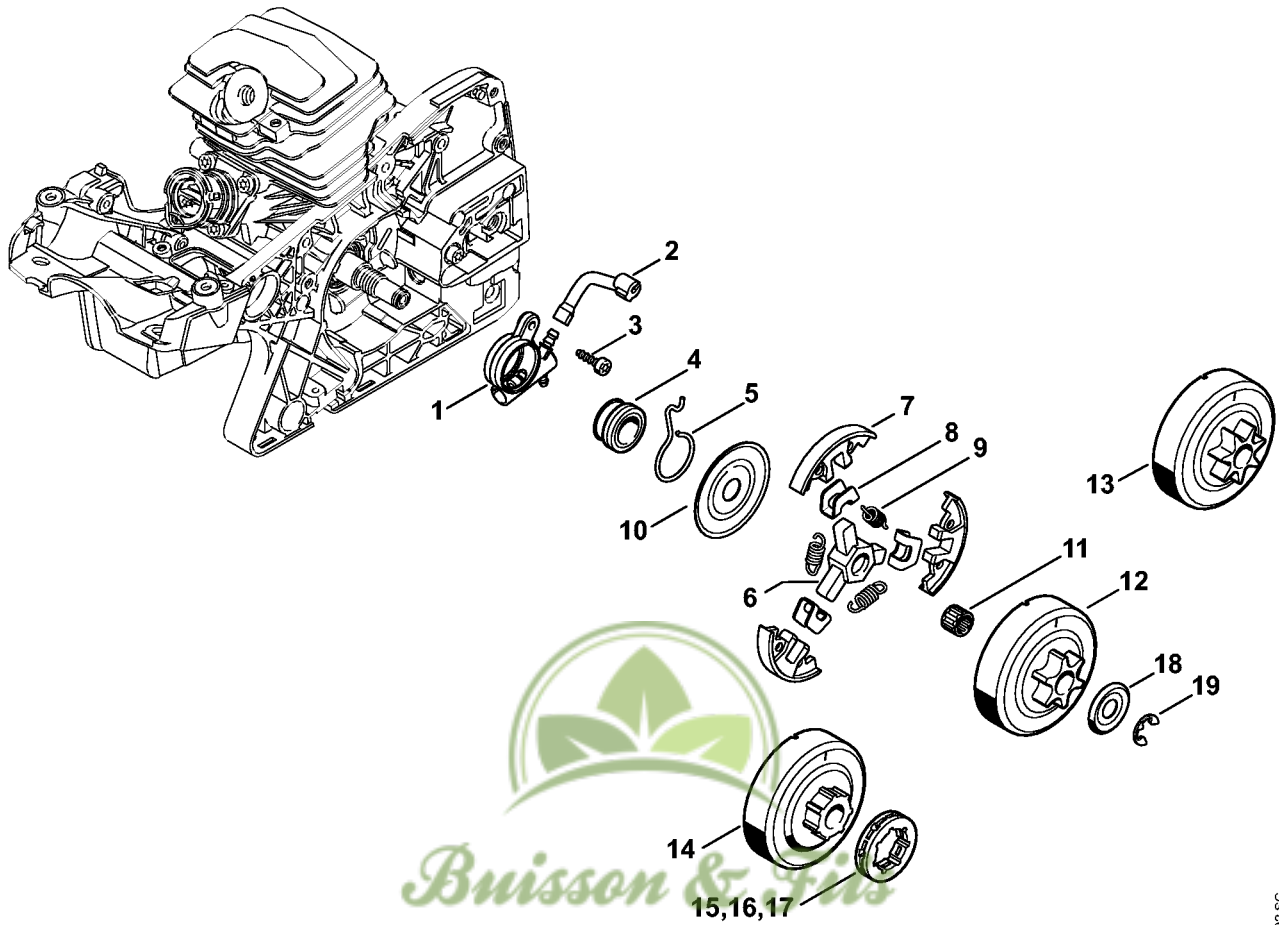

Buisson & Fils
Plus de 100 ans d'expérience

Pompe à huile, Embrayage

2310ET002.SC

Pompe à huile, Embrayage

#	Numéro de pièce	Description	Quantité	Contient un ou plusieurs articles	Remarques
1	1143 640 3201	Pompe à huile	1		
2	1143 647 9403	Tuyau	1		
3	9075 478 3016	Vis cylindrique IS-D4x16	2		
4	1123 640 7102	Vis sans fin	1	5	
5	1123 647 2400	Ressort	1		
	1123 160 2050	Embrayage	1	6 - 10	
6	1121 162 3201	Entraîneur	1		
7	1129 162 0800	Masselotte	3		
8	1127 162 3000	Pièce de fixation	3		
9	0000 997 5515	Ressort de tension	3		
10	1121 162 1001	Rondelle de recouvrement	1		
11	9512 933 2260	Cage à aiguilles 10x13x10	1		
12	1143 640 2000	Pignon 3/8" Picco 6D	1		
13	1143 640 2002	Pignon 0.325" 7D	1		
	1123 640 2007	Pignon 1/4" 8D	1		Carving
	1143 007 1002	Jeu de pignon à anneau 3/8"P 7D	1	14, 15, 18, 19	
14		Cloche d'embrayage	1		
15	0000 642 1240	Pignon à anneau 3/8" Picco 7D	1		
	1143 007 1003	Jeu de pignon à anneau 0.325" 7D	1	14, 16, 18, 19	
16	0000 642 1236	Pignon à anneau 0.325" 7D	1		
	1143 007 1004	Jeu de pignon à anneau 0.325" 8D	1	14, 17 - 19	
17	0000 642 1234	Pignon à anneau 0.325" 8D	1		
18	0000 958 1022	Rondelle Ø 27 mm	1		
19	9460 624 0801	Anneau d'arrêt 8x1,3	1		

Frein de chaîne

2310ET032 SC

Frein de chaîne

#	Numéro de pièce	Description	Quantité	Contient un ou plusieurs articles	Remarques
1	1138 160 5000	Levier	1		
2	1123 162 7800	Ressort à lame	1		
3	1143 162 5802	Bride de fixation	1		
4	0000 958 0521	Rondelle	1		
5	9460 624 0400	Anneau d'arrêt 4	1		
6	1143 160 5401	Collier de frein	1		
7	9074 477 2995	Vis cylindrique IS-P4x12	1		
8	1143 162 7901	Ressort de tension	1		
15	1143 021 1101	Couvercle	1		
16	1143 021 1101	Couvercle	1		
17	9074 477 4132	Vis cylindrique IS-P5x18	2		