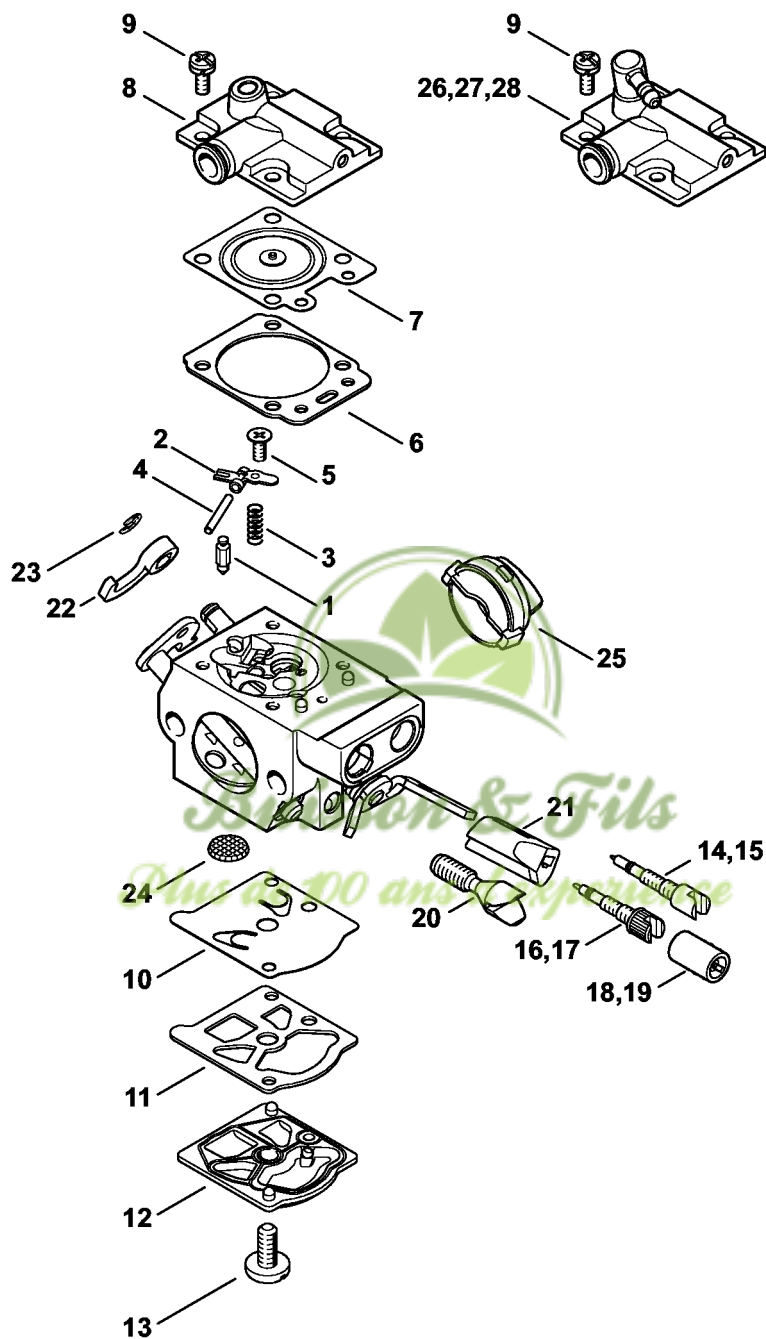

Carburateur WTF-2, WTF-4, WTF-8, WTF-9 (54.2013)

2310ET018 SC

Carburateur WTF-2, WTF-4, WTF-8, WTF-9 (54.2013)

#	Numéro de pièce	Description	Quantité	Contient un ou plusieurs articles	Remarques
	1143 120 0601	Carburateur WTF-2A	1	1 - 14, 16, 18, 20 - 25	
	1143 120 0631	Carburateur WTF-4A	1	1 - 7, 9 - 14, 16, 18, 20 - 25, 27	S
1	4116 121 5100	Pointeau d'admission	1		
2	1121 121 5000	Levier de réglage d'admission	1		
3	4116 122 3000	Ressort	1		
4	1113 121 9200	Axe	1		
5	1121 122 7103	Vis à tête ronde	1		
6	1143 129 0900	Joint	1		
7	1143 121 4700	Membrane de réglage	1		
8	1143 126 0700	Couvercle d'éléments de régulation	1		
9	1121 122 7101	Vis	4		
10	1121 121 4801	Membrane de pompe	1		
11	1120 129 0905	Joint	1		
12	1143 120 2600	Couvercle de pompe	1		
13	1114 122 7100	Vis	1		
14	1143 122 6800	Vis L de richesse au ralenti	1		
16	1143 122 6700	Vis H de richesse à haut régime	1		
18	1143 121 2702	Capuchon	1		
20	1143 122 6201	Vis de réglage de régime de ralenti	1		
21	1143 121 2703	Capuchon	1		
22	1143 121 3501	Levier de papillon	1		
23	1123 122 9000	Circlip	1		
24	1114 121 7800	Tamis	1		
25	1143 121 9403	Anneau	1		
27	1143 126 0702	Couvercle d'éléments de régulation	1		S