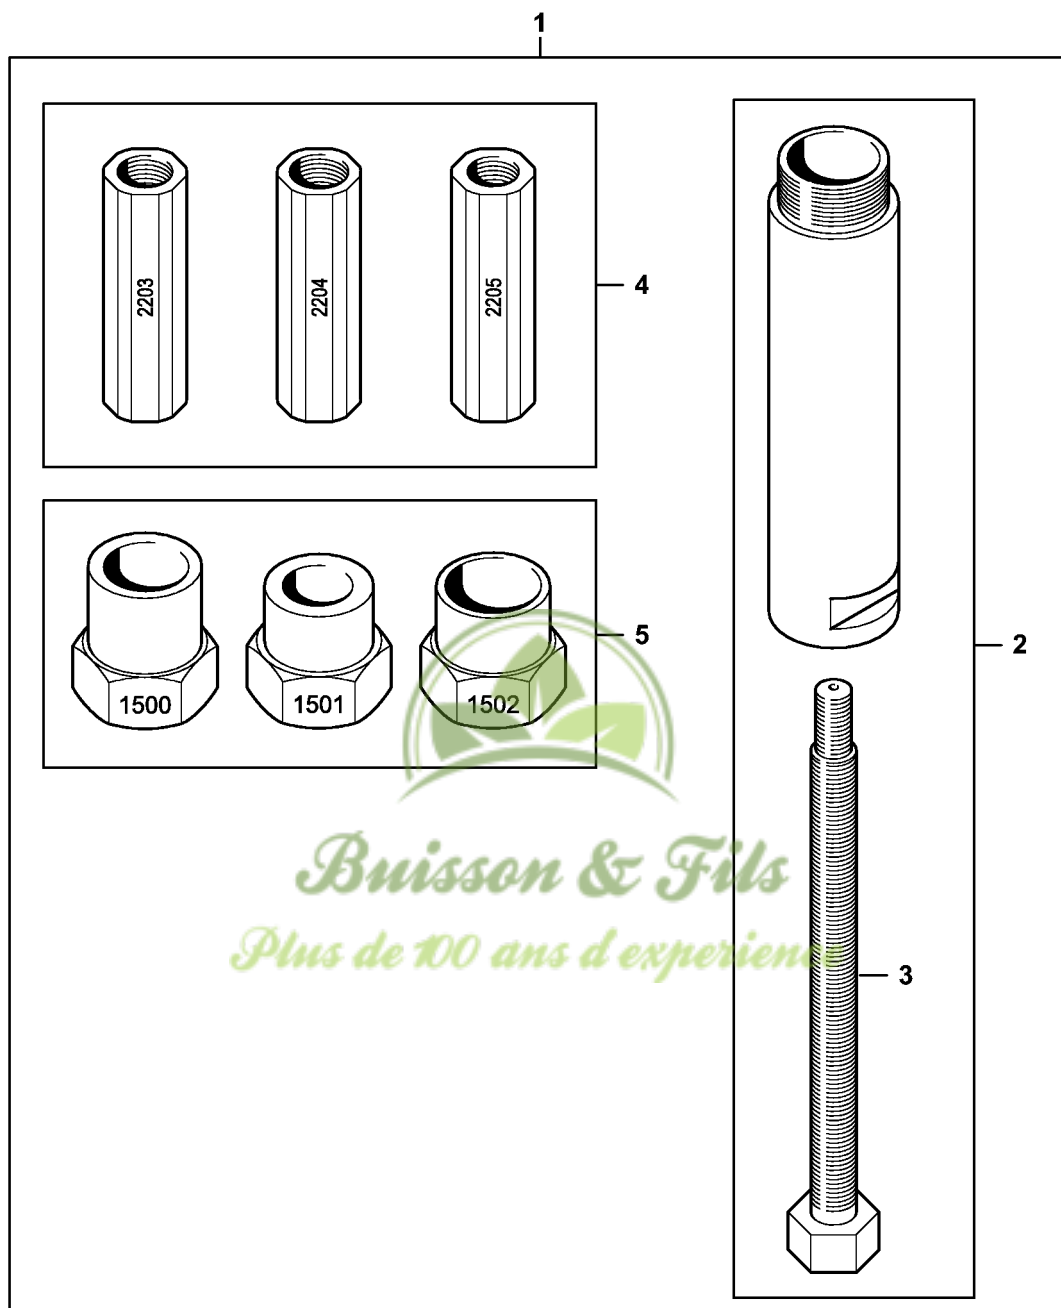

Buisson & Fils
Plus de 100 ans d'expérience

Outil de montage AS

9510-GET-0129-A0

Outil de montage AS

#	Numéro de pièce	Description	Quantité	Contient un ou plusieurs articles	Remarques
1	5910 850 5220	Outil de montage AS	1	2 - 5	http://stihl.com/sxyRs8
2	5910 890 8401	Broche AS	1	3	
3	5910 893 8503	Broche M8x1-LH AS	1		
4	5910 007 1009	Jeu de douilles filetées AS	1		
5	5910 007 1007	Jeu d'adaptateurs AS	1		