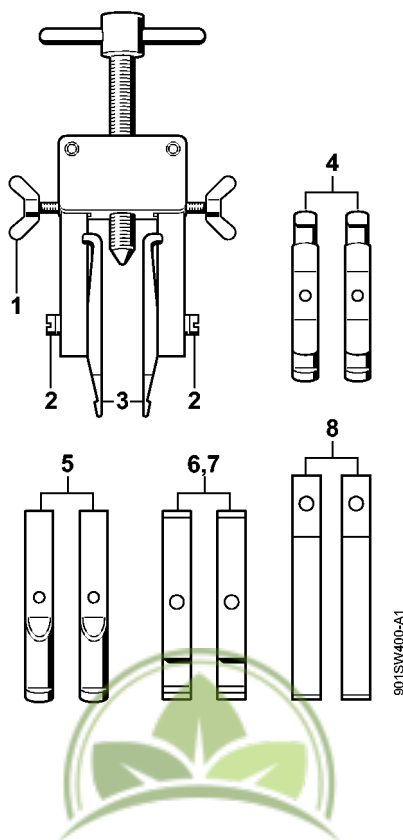

Buisson & Fils
Plus de 100 ans d'expérience

Chevalet de montage

901519363 SC

Buisson & Fils
Plus de 100 ans d'expérience

Chevalet de montage

#	Numéro de pièce	Description	Quantité	Contient un ou plusieurs articles	Remarques
	5910 890 3101	Chevalet de montage	1	1 - 6	
1	5910 850 1651	Support	1		
2	9045 319 2390	Vis cylindrique M10x25	2		
3	5910 850 2100	Plateau de fixation	1	4 - 6	
4	9008 319 2930	Vis à six pans M12x20	2		
5	5910 890 1901	Levier de serrage	1		
6	9455 621 0850	Circlip 10x1	1		

Buisson & Fils
Plus de 100 ans d'expérience

Dispositif d'extraction

901SW400-A1

Buisson & Fils
Plus de 100 ans d'expérience

Dispositif d'extraction

#	Numéro de pièce	Description	Quantité	Contient un ou plusieurs articles	Remarques
	5910 890 4400	Dispositif d'extraction	1	1 - 8	
1	9157 691 0980	Vis à ailettes M5x16	2		
2	9044 319 0980	Vis cylindrique M5x16	2		
3	0000 893 3700	Griffe (avec profils No 1 + 2)	2		
4	0000 893 3706	Griffe (avec profils No 3.1 + 4)	2		
5	0000 893 3711	Griffe (avec profil No 6)	2		
6	0000 893 3703	Griffe (avec profil No 7)	2		
7	0000 893 3704	Griffe (avec profil No 8)	2		
8	0000 893 3707	Griffe (avec profil No 9)	2		