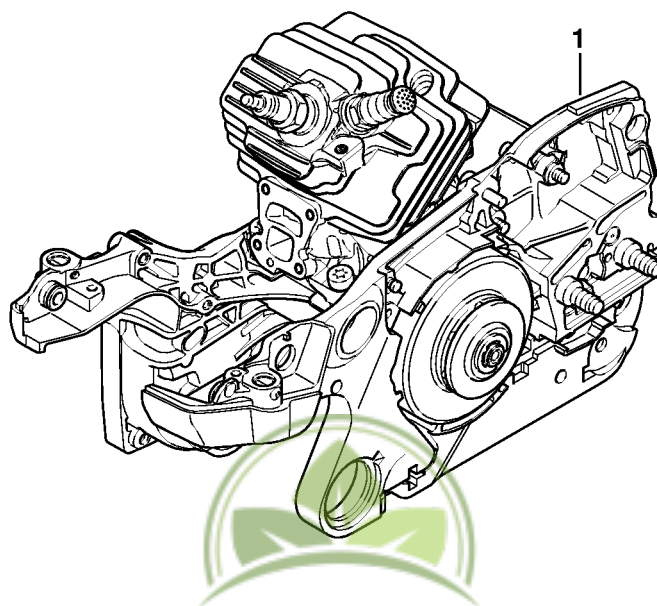

Outils, Accessoires optionnels

#	Numéro de pièce	Description	Quantité	Contient un ou plusieurs articles	Remarques
1	1140 890 1400	Jeu d'outils	1	2 - 5	
2	1142 890 3400	Clé multiple	1		
3	0812 370 1000	Tournevis T27x120x70	1		
4	0000 890 2300	Tournevis	1		
5	0000 891 0810	Pochette à outils	1		

Buisson & Fils

Plus de 100 ans d'expérience

Buisson & Fils
Plus de 100 ans d'expérience

1140-GET-0079-A0