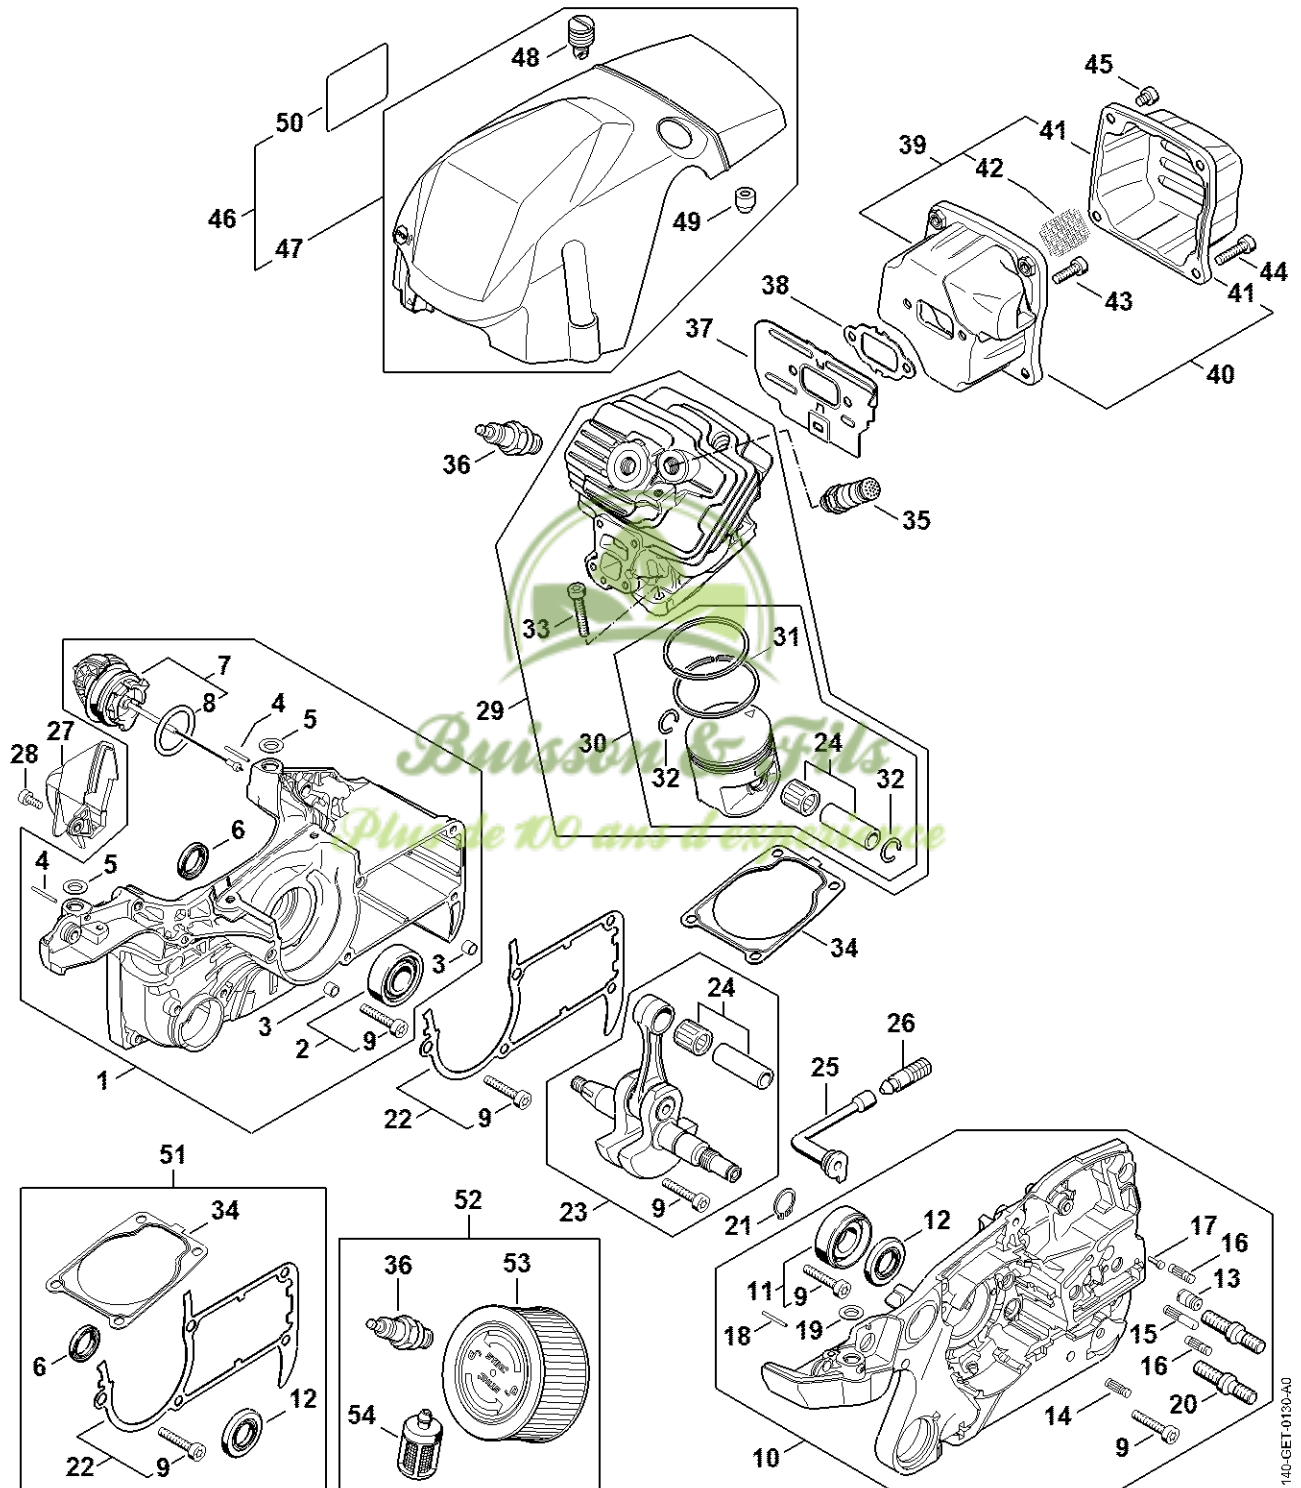

Carter, Cylindre, Silencieux

1140-GET-0130-A0

Carter, Cylindre, Silencieux

#	Numéro de pièce	Description	Quantité	Contient un ou plusieurs articles	Remarques
1	1140 020 2652	Demi-carter de vilebrequin côté ventilateur	1	2 - 9	
2	1142 007 1001	Jeu de pièces roulement	1	9	
3	0000 988 8600	Douille	2		
4	9371 470 1058	Goupille cylindrique 1,8x19	2		
5	0000 963 0902	Douille	2		
6	9640 003 1560	Bague d'étanchéité 15x22x4	1		
7	0000 350 0533	Bouchon de réservoir	1	8	
8	9645 948 7734	Joint torique 25x3,5	1		
9	9022 500 1051	Vis cylindrique IS-M5x27	5		
10	1140 020 2954	Demi-carter de vilebrequin	1	9, 11 - 20	
11	1142 007 1002	Jeu de pièces roulement	1	9	
12	9640 003 1600	Bague d'étanchéité 15x29,6x4	1		
13	1128 640 9100	Soupape	1		
14	1120 162 5200	Boulon	1		
15	1121 162 5205	Boulon	1		
16	1121 162 5200	Boulon	2		
17	0000 974 1200	Clou cannelé cylindrique 2,6x8	1		
18	9371 470 1058	Goupille cylindrique 1,8x19	1		
19	0000 963 0902	Douille	1		
20	0000 664 2406	Vis à embase M8	2		Agent de blocage de filetage, forte résistance
21	9455 621 1520	Circlip 15x1	1		
22	1140 020 9700	Joint	1	9	
23	1140 030 0409	Vilebrequin	1	9, 24	
24	1140 007 1014	Jeu de pièces axe de piston avec cage à aiguilles	1