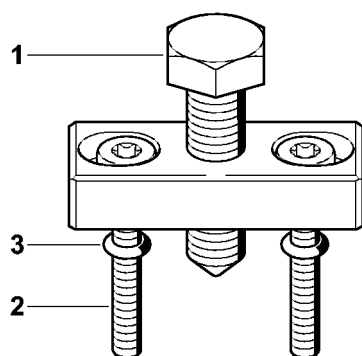

Buisson & Fils
Plus de 100 ans d'expérience

901SW448 GM

Buisson & Fils
Plus de 100 ans d'expérience

Extracteur

#	Numéro de pièce	Description	Quantité	Contient un ou plusieurs articles	Remarques
	5910 890 4504	Extracteur	1		
1	0000 951 0900	Vis à six pans	1		
2	9022 341 1080	Vis cylindrique IS-M5x35	2		
3	9646 945 0160	Joint torique 4x2	2		