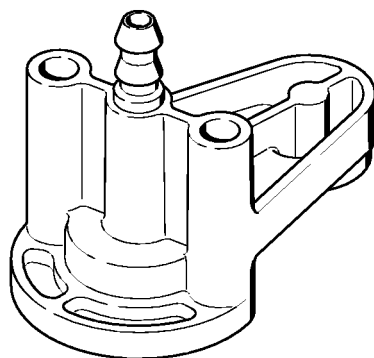

901SW408 KN