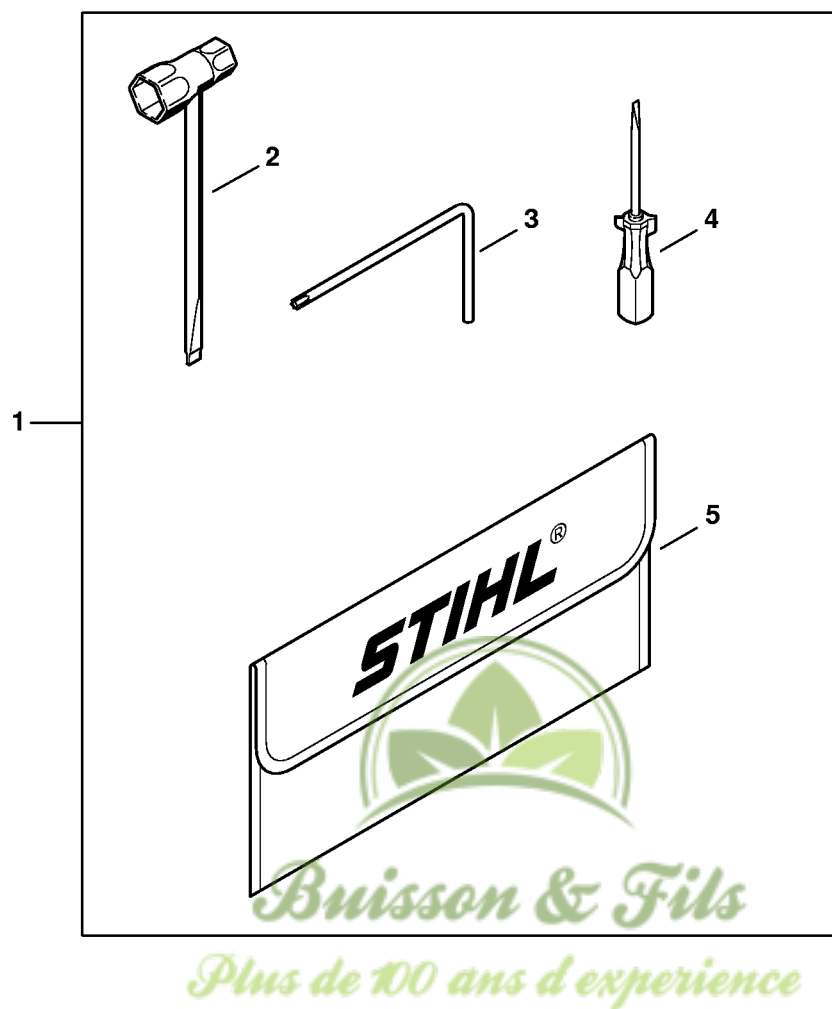

Outils, Accessoires optionnels

1140-GET-0078-A0

Outils, Accessoires optionnels

#	Numéro de pièce	Description	Quantité	Contient un ou plusieurs articles	Remarques
1	1140 890 1400	Jeu d'outils	1	2 - 5	
2	1142 890 3400	Clé multiple	1		
3	0812 370 1000	Tournevis T27x120x70	1		
4	0000 890 2300	Tournevis	1		
5	0000 891 0810	Pochette à outils	1		

Buisson & Fils

Plus de 100 ans d'expérience