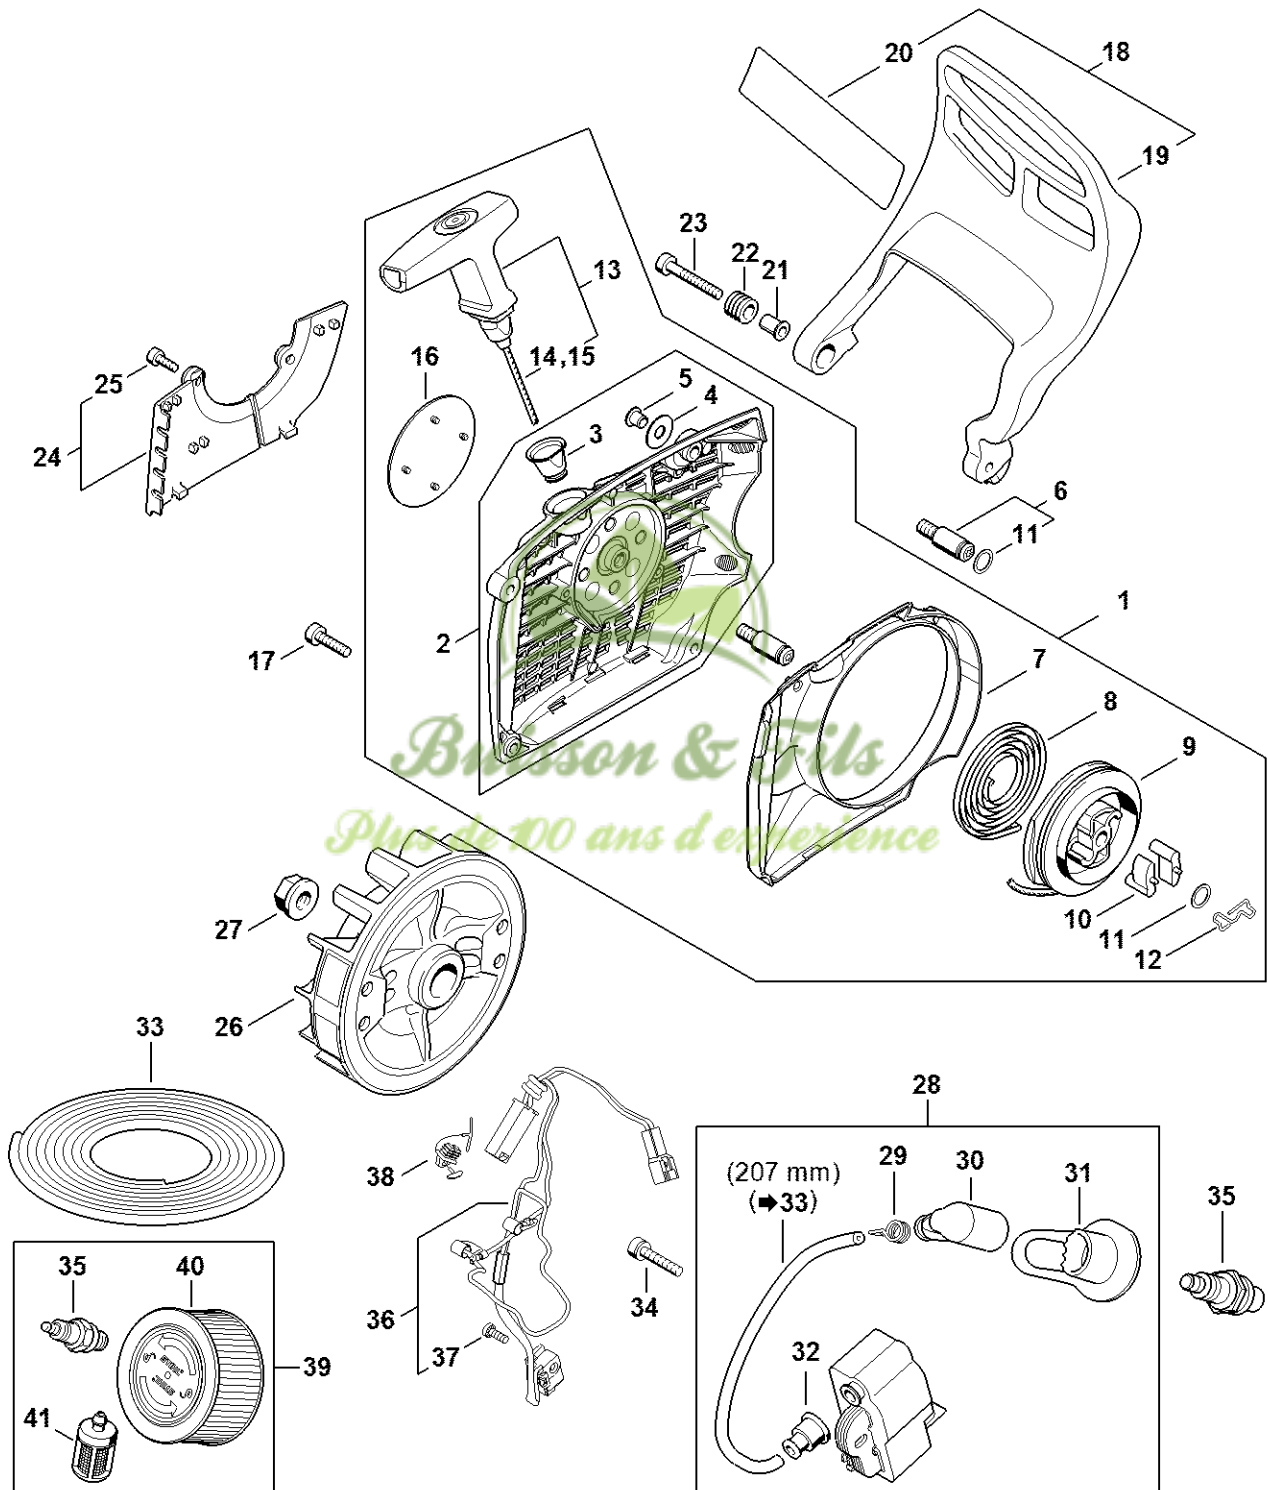

Dispositif de lancement, Protège-main, Dispositif d'allumage

1140-GET-0131-A0

Dispositif de lancement, Protège-main, Dispositif d'allumage

#	Numéro de pièce	Description	Quantité	Contient un ou plusieurs articles	Remarques
1	1140 080 2107	Carter de ventilateur avec lanceur	1	2 - 14, 16	
2	1140 080 1800	Carter de ventilateur	1	3 - 5	
3	1110 084 9102	Douille	1		
4	0000 958 0607	Rondelle	1		
5	9416 868 6530	Rivet tubulaire 6,5x0,5x6,8	1		
6	1128 080 6500	Axe	1	11	
7	1140 084 7800	Segment	1		
8	1135 190 0600	Ressort de rappel	1		
9	1128 195 0400	Poulie à câble	1		
10	1125 195 7200	Cliquet	2		
11	0000 958 0923	Rondelle	1		
12	1128 195 3500	Ressort	1		
13	1128 190 3400	Poignée ElastoStart Ø 3,5 mm	1	14	
14	1128 190 2900	Câble de lancement Ø 3,5 mm	1		
15	0000 930 2267	Câble de lancement Ø 3,5 mm / 28 pièces	1		
16	1140 967 1505	Plaque matricule MS 400 C	1		
17	9022 371 1020	Vis cylindrique IS-M5x20	3		
19	1140 792 4902	Protège-main	1		
21	1124 792 5500	Douille	1		
22	1124 792 5505	Douille	1		
23	9022 341 1080	Vis cylindrique IS-M5x35	1		
24	1140 007 1002	Jeu de pièces de plaque de recouvrement	1	25	
25	9075 478 3015	Vis cylindrique IS-D4x15	2		
26	1140 400 1210	Rotor	1		
27	0000 955 0802	Écrou à embase M8x1	1		

Bruiscon & Fils
Plus de 100 ans d'expérience