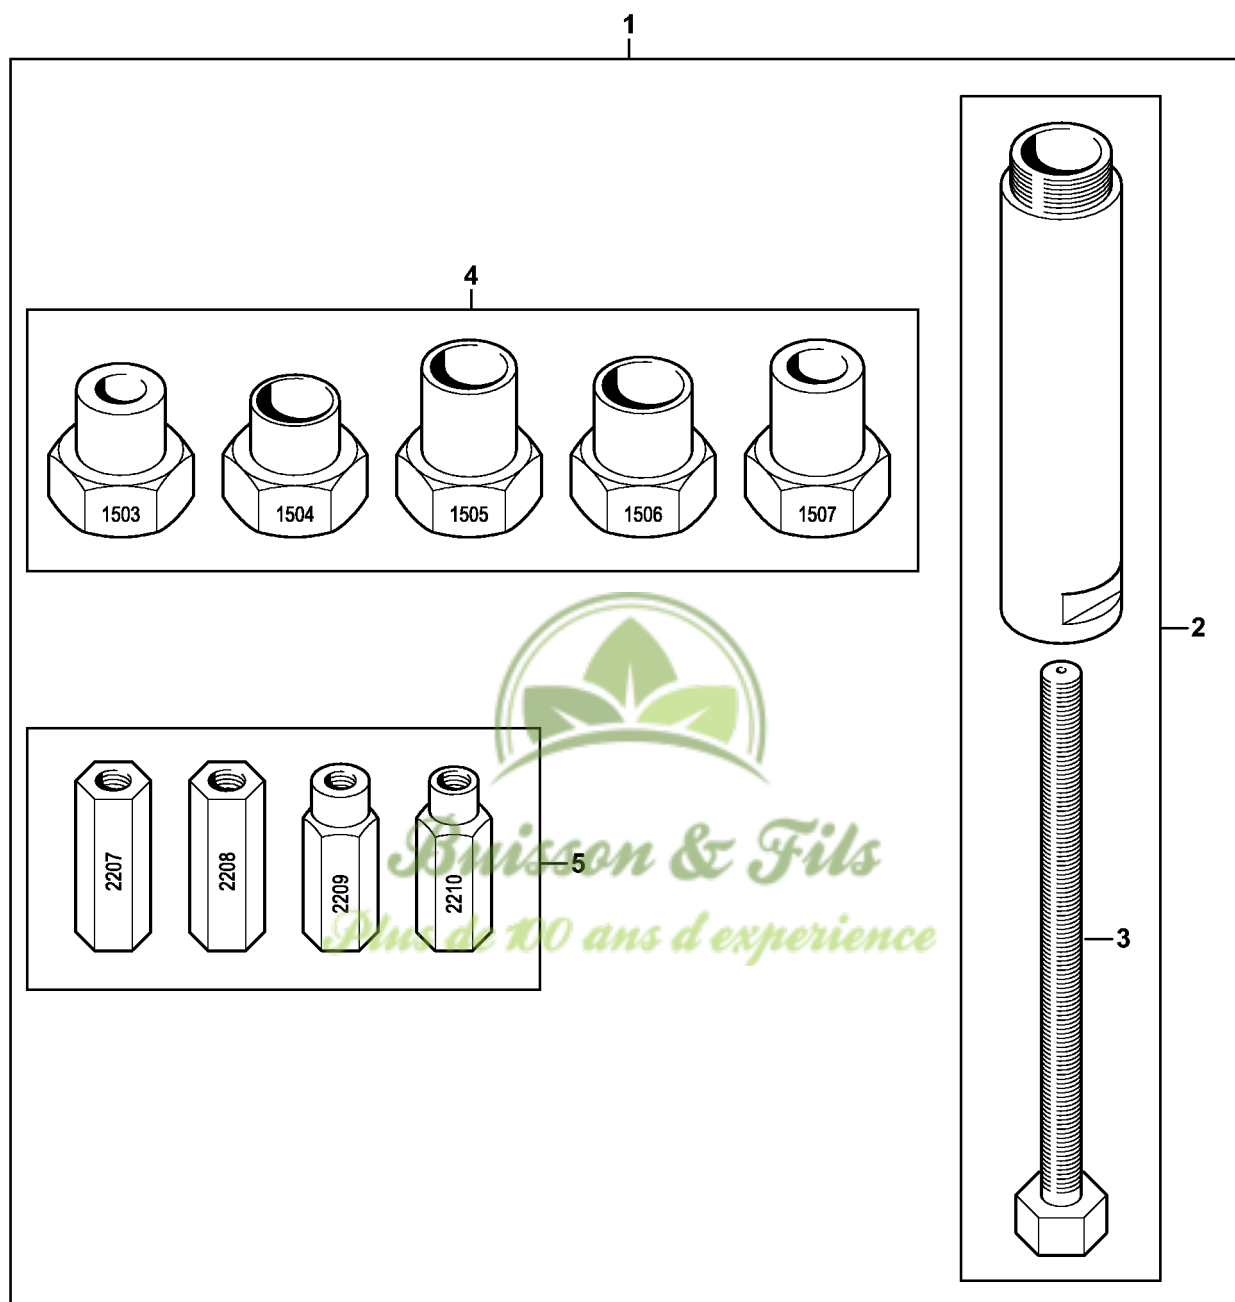

Outil de montage LS

9510-GET-0130-A0

Outil de montage LS

#	Numéro de pièce	Description	Quantité	Contient un ou plusieurs articles	Remarques
1	5910 850 5221	Outil de montage LS	1	2 - 5	http://stihl.com/sxyRs8
2	5910 890 8402	Broche LS	1	3	
3	5910 893 8504	Broche M8x1 LS	1		
4	5910 007 1008	Jeu d'adaptateurs LS	1		
5	5910 007 1010	Jeu de douilles filetées LS	1		

Buisson & Fils
Plus de 100 ans d'expérience