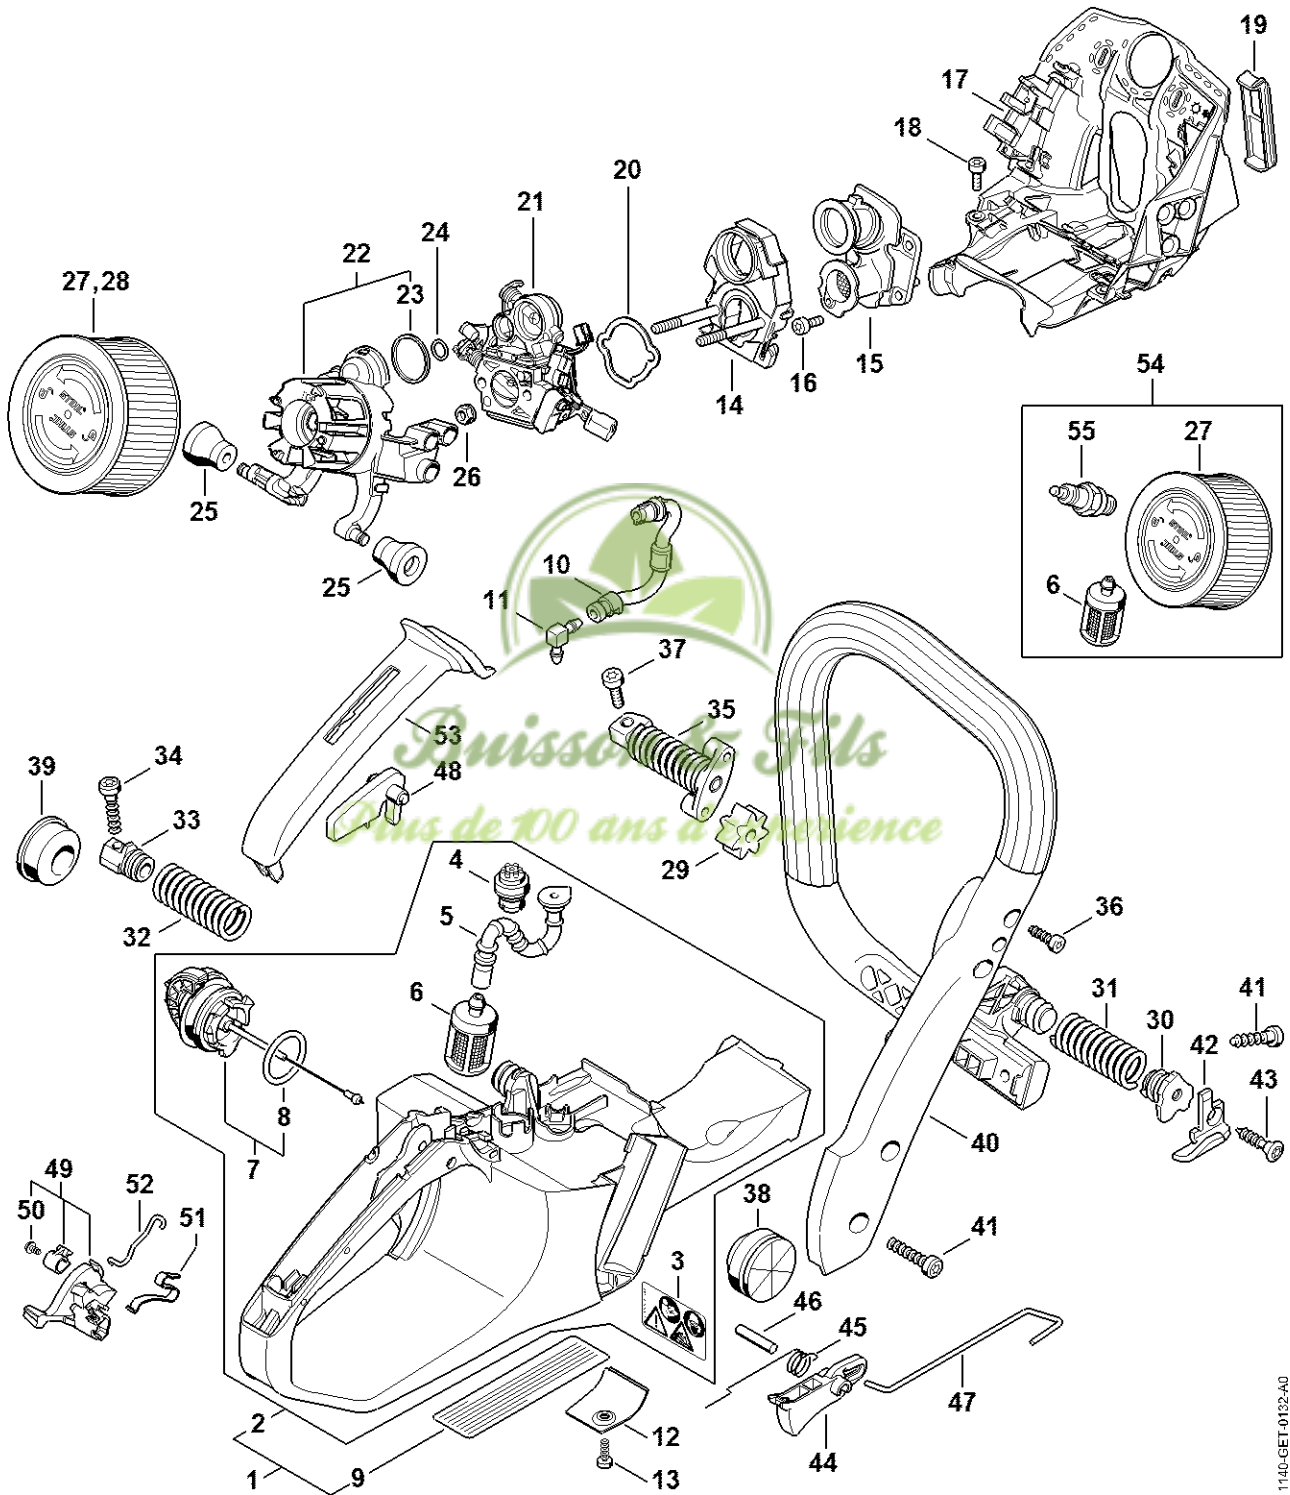

Carter de réservoir, Filtre, Système AV, Poignée tubulaire

1140-BET-0132-A0

Carter de réservoir, Filtre, Système AV, Poignée tubulaire

#	Numéro de pièce	Description	Quantité	Contient un ou plusieurs articles	Remarques
2	1140 350 0840	Carter de réservoir	1	3 - 8	
3	0000 967 7247	Pictogramme d'avertissement MS	1		
4	0000 350 5800	Aération de réservoir	1		
5	1140 358 7706	Tuyau	1		
6	0000 350 3518	Crépine d'aspiration	1		
7	0000 350 0533	Bouchon de réservoir	1	8	
8	9645 948 7734	Joint torique 25x3,5	1		
10	1140 350 2701	Tuyau de carburant	1		
11	4224 122 3900	Raccord en équerre	1		
12	1140 656 1500	Pièce de protection	1		
13	9074 478 2970	Vis cylindrique IS-P4x10	1		
14	1140 120 0901	Support de carburateur	1		
15	1140 140 2502	Raccord coudé	1		
16	9022 313 0660	Vis cylindrique IS-M4x12	4		
17	1140 080 0905	Capot de canalisation d'air	1		
18	9022 313 0660	Vis cylindrique IS-M4x12	2		
19	1140 084 4102	Tiroir	1		
20	1140 121 8600	Rondelle	1		
21	1140 120 0613	Carburateur 1140/13	1		
22	1140 140 2802	Boîtier de filtre	1	23	
23	1140 149 0400	Anneau de joint	1		
24	9645 945 3094	Joint torique 9x1,5	1		
25	1140 122 9900	Butoir	1		
26	9216 261 0700	Écrou à six pans M5	2		
27	1141 140 4400	Filtre à air HD2	1		
28	1141 120 1602	Filtre à air PA	1