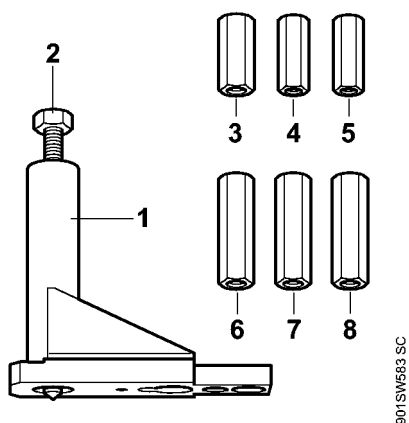

Buisson & Fils
Plus de 100 ans d'expérience

Tournevis T27x150

901SW575 KN

Buisson & Fils
Plus de 100 ans d'expérience

Tournevis T27x150

#	Numéro de pièce	Description	Quantité	Contient un ou plusieurs articles	Remarques
	5910 890 2400	Tournevis T27x150	1		

Buisson & Fils
Plus de 100 ans d'expérience

Jeu d'outil de montage côté sortie

Buisson & Fils
Plus de 100 ans d'expérience

Jeu d'outil de montage côté sortie

#	Numéro de pièce	Description	Quantité	Contient un ou plusieurs articles	Remarques
	5910 007 2222	Jeu d'outil de montage côté sortie	1	1 - 8	
1	5910 890 2222	Outil de montage côté sortie (AS)	1	2	
2	5910 893 8500	Broche filetée côté sortie (AS)	1		
3	5910 893 2405	Douille taraudée	1		
4	5910 893 2406	Douille taraudée	1		
5	5910 893 2407	Douille taraudée	1		
6	5910 893 2408	Douille taraudée	1		
7	5910 893 2409	Douille taraudée	1		
8	5910 893 2202	Douille taraudée	1		