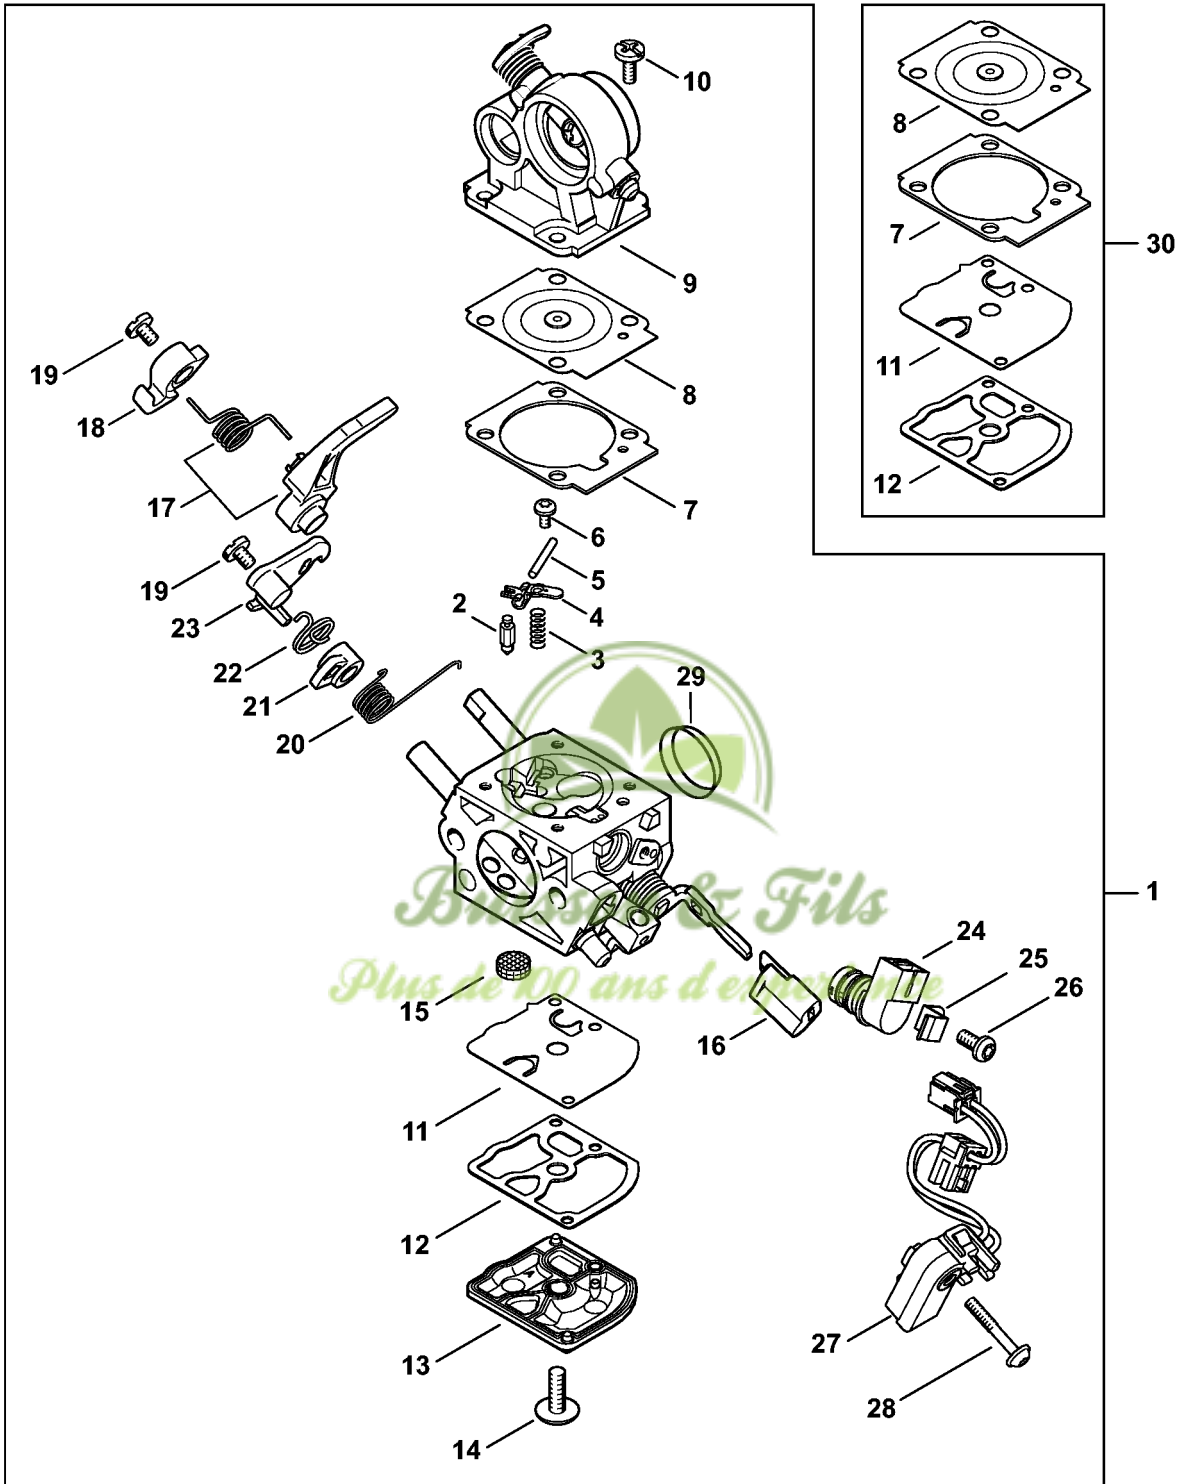

Pièces de carburateur 1140/13

1140-GET-0074-A1

Pièces de carburateur 1140/13

#	Numéro de pièce	Description	Quantité	Contient un ou plusieurs articles	Remarques
1	1140 120 0613	Carburateur 1140/13	1	2 - 29	
2	Z000 018 Z000	Pointeau d'admission	1		
3	4128 122 3000	Ressort	1		
4	1125 121 5000	Levier de réglage d'admission	1		
5	1120 121 9200	Axe	1		
6	0000 122 7101	Vis	1		
7	1140 129 0900	Joint de réglage	1		
8	1140 121 4702	Membrane de réglage	1		
9	1140 120 0206	Boîtier de volet d'air	1		
10	1120 122 6601	Vis à embase	4		
11	1129 121 4800	Membrane de pompe	1		
12	1123 129 0905	Joint de pompe	1		
13	1139 121 0800	Couvercle	1		
14	1120 122 7800	Vis à tête bombée fraisée	1		
15	1123 121 7800	Tamis	1		
16	1140 121 2701	Capuchon	1		
17	1140 120 8351	Levier	1		
18	1140 121 6600	Levier	1		
19	1139 122 7101	Vis	2		
20	1140 122 3205	Ressort coudé	1		
21	1140 121 6602	Levier	1		
22	1140 122 3204	Ressort coudé	1		
23	Z010 042 A000	Levier de volet de démarrage	1		
24	0000 120 5104	Electrovanne	1		
25	0000 121 2301	Crampon	1		
26	0000 122 7103	Vis	1		

Buisson & Fils

Plus de 100 ans d'expérience