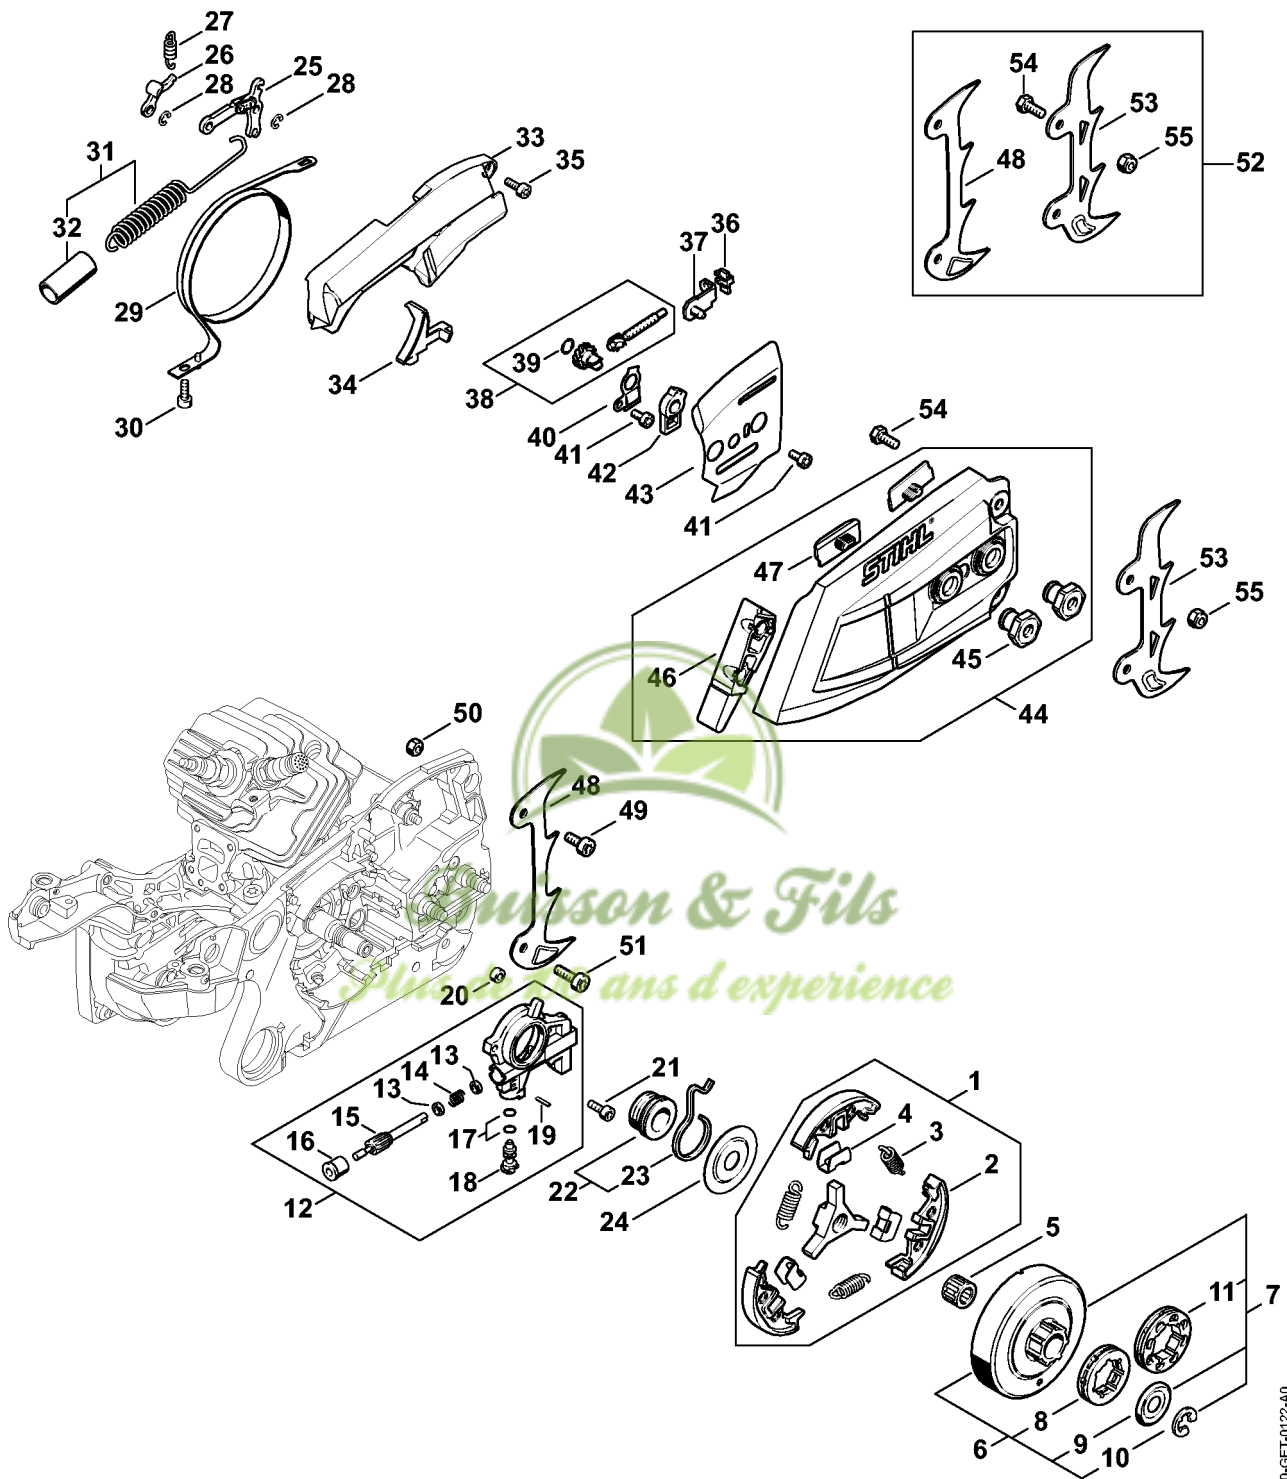

Embrayage, Pompe à huile, Frein de chaîne

1140-GET-0122-A0

Embrayage, Pompe à huile, Frein de chaîne

#	Numéro de pièce	Description	Quantité	Contient un ou plusieurs articles	Remarques
1	1147 160 2000	Embrayage	1	2 - 4	
2	1147 162 0800	Masselotte	3		
3	0000 997 5606	Ressort de tension	3		
4	1128 162 3000	Pièce de fixation	3		
5	9512 933 2380	Cage à aiguilles 10x16x12	1		
6	1140 007 2500	Jeu de pignon à anneau 3/8" 7D	1	8 - 10	
7	1140 007 2501	Jeu de pignon à anneau 3/8" 8D	1	9 - 11	
8	0000 642 1223	Pignon à anneau 3/8" 7D	1		
9	0000 958 1022	Rondelle Ø 27 mm	1		
10	9460 624 0801	Anneau d'arrêt 8x1,3	1		
11	0000 642 1216	Pignon à anneau 3/8" 8D	1		
12	1135 640 3200	Pompe à huile	1	13 - 19	
13	0000 958 0518	Rondelle	2		
14	0000 997 0615	Ressort de pression	1		
15	1135 647 0600	Piston de pompe	1		
16	1125 641 9400	Coussinet	1		
17	9646 945 0160	Joint torique 4x2	2		
18	1128 647 4806	Vis de réglage	1		
19	9380 620 1090	Goupille élastique 2x10	1		
20	1122 649 5000	Anneau de joint B4x2	1		
21	9022 313 0660	Vis cylindrique IS-M4x12	2		
22	1128 640 7112	Vis sans fin	1	23	
23	1128 647 2400	Ressort	1		
24	1122 162 1000	Rondelle de recouvrement 52 mm	1		
25	1128 160 5000	Levier	1		
26	1121 162 5010	Levier	1		